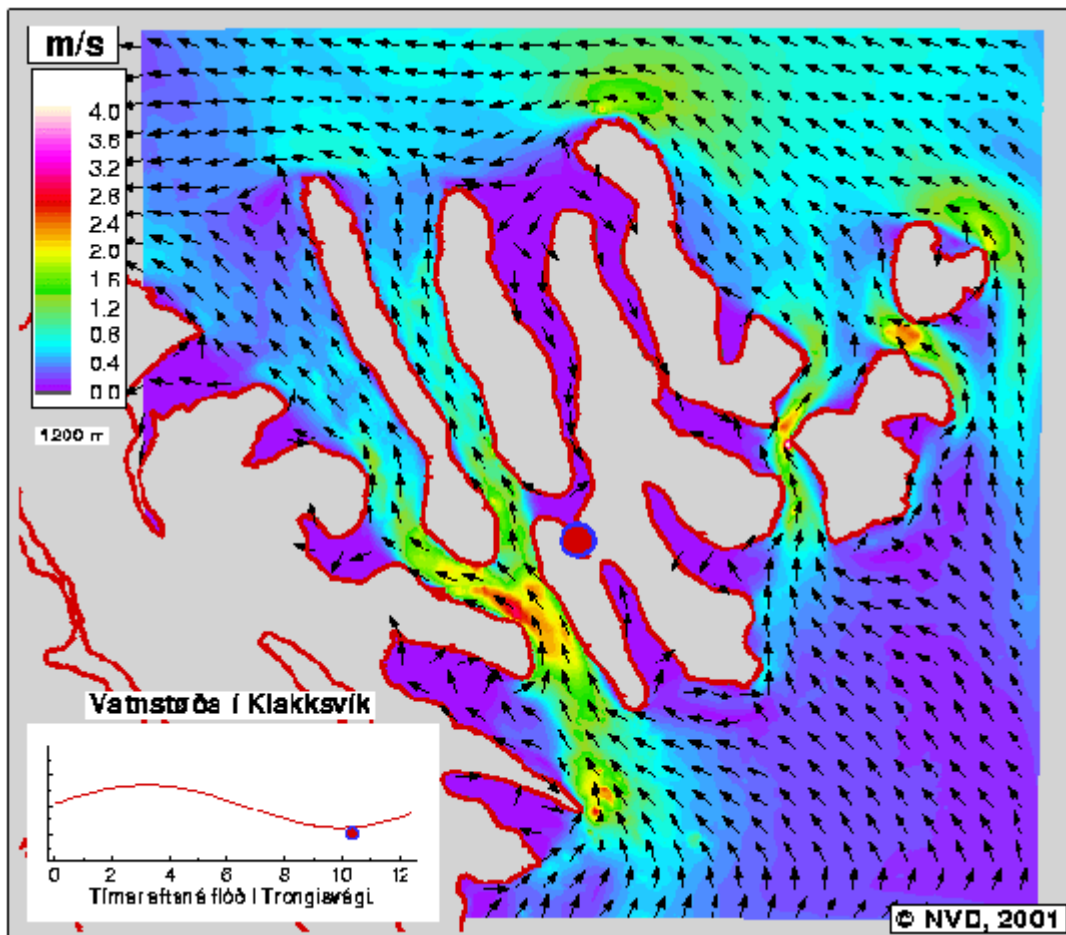

*09:00 Tímar eftir
Flóð á Trongisvægi*

*09:15 Tímar eftir
Flóð á Trongisvægi*

09:30 Tímar eftir
Flóð á Trongisvági

09:45 Tímar eftir
Flóð á Trongisvági

*10:00 Tímar eftir
Flóð á Trongisvægi*

*10:15 Tímar eftir
Flóð á Trongisvægi*