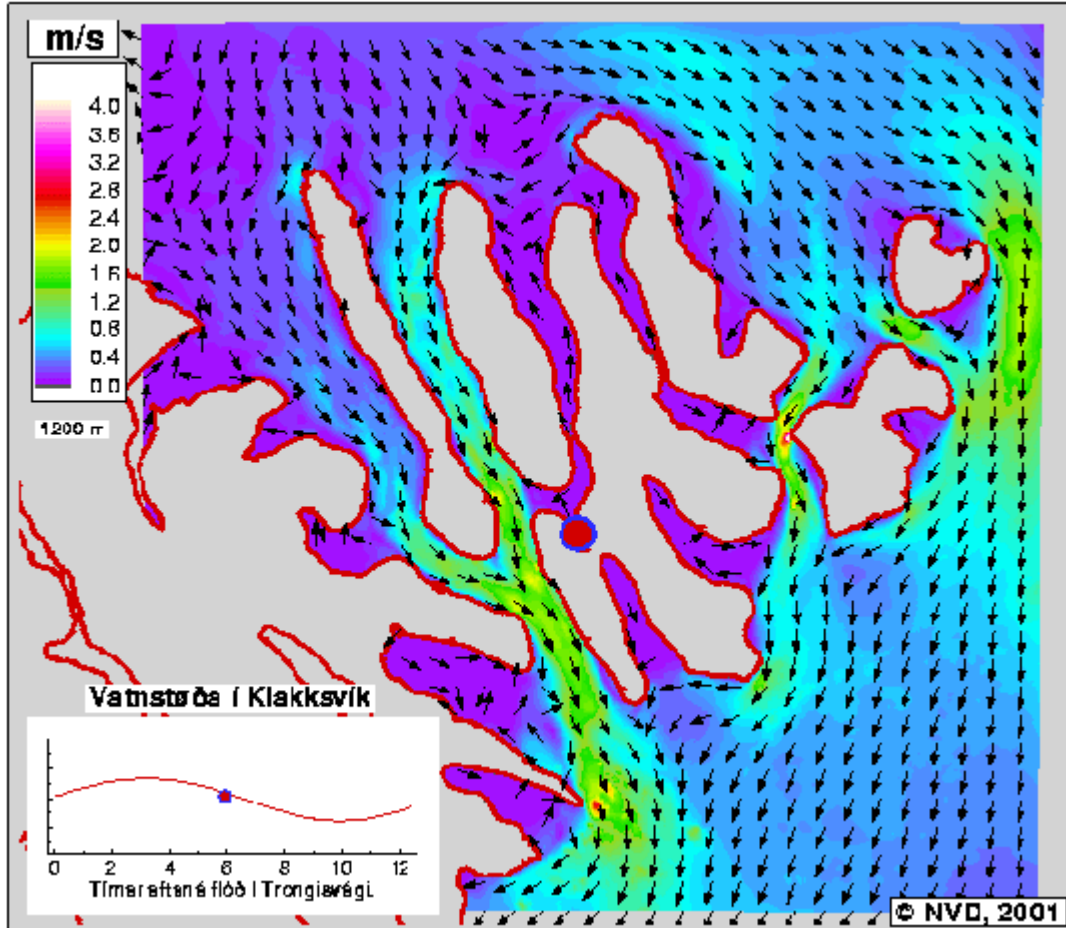

*04:30 Tímar eftir
Flóð á Trongisvægi*

*04.45 Tímar eftir
Flóð á Trongisvægi*

05:00 Tímar eftir
Flóð á Trongisvægi

05:15 Tímar eftir
Flóð á Trongisvægi

*05:30 Tímar eftir
Flóð á Trongisvægi*

*05:45 Tímar eftir
Flóð á Trongisvægi*