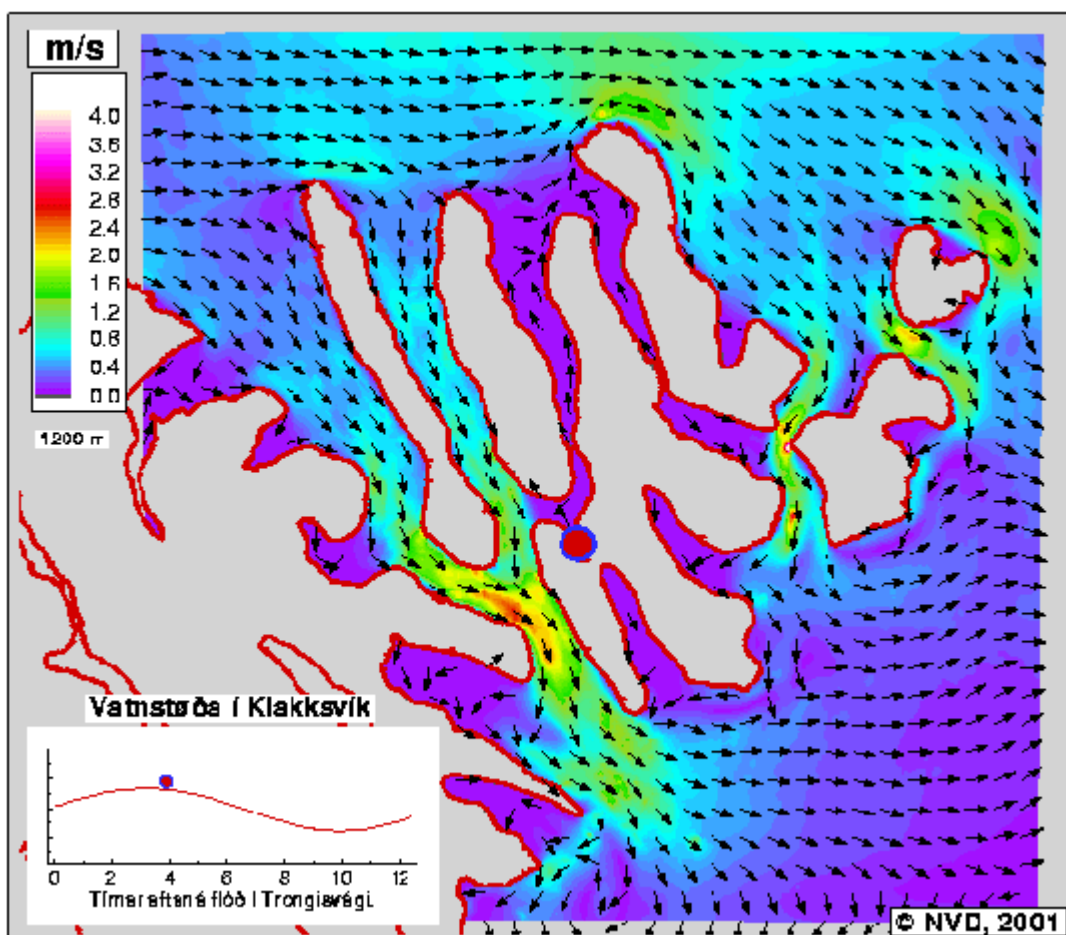

03:45 Tímar eftir
Flóð á Trongisvægi