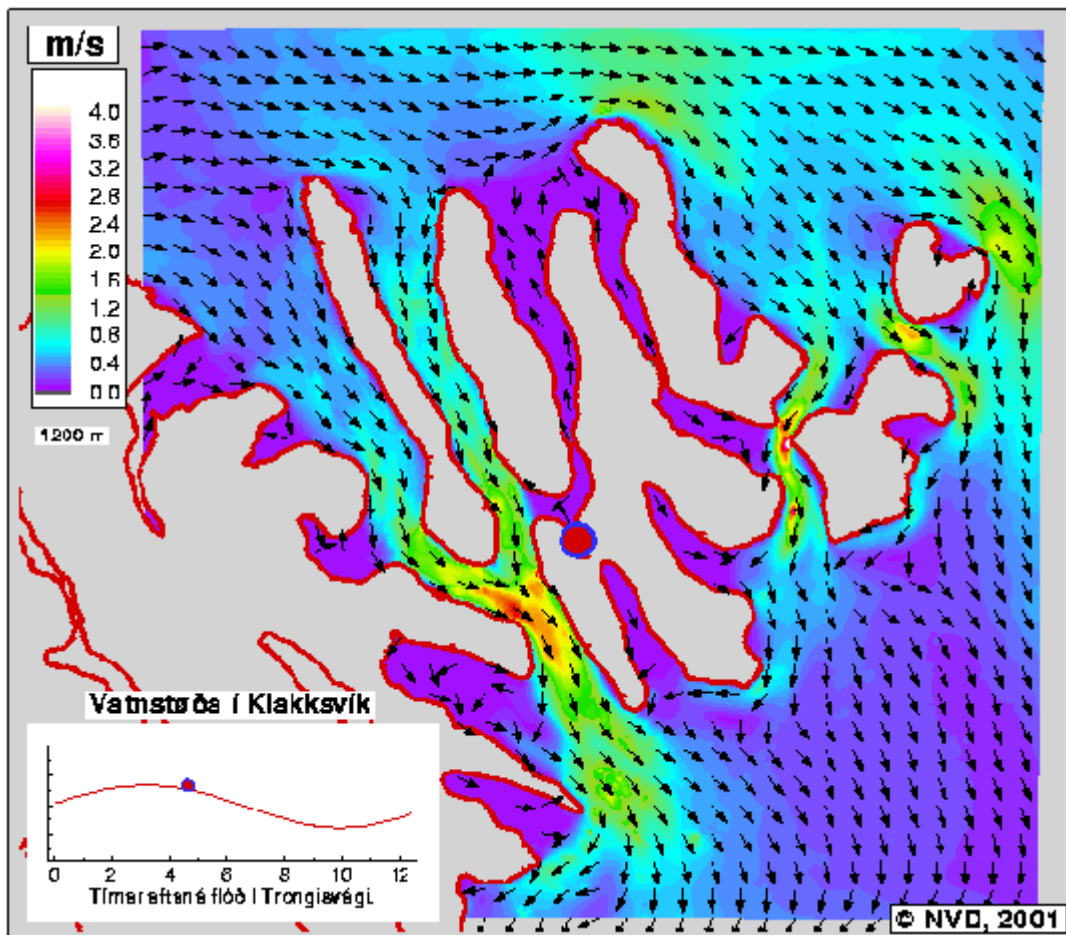

*03:00 Tímar eftir
Flóð á Trongisvægi*

*03:15 Tímar eftir
Flóð á Trongisvægi*

03:30 Tímar eftir
Flóð á Trongisvægi

03:45 Tímar eftir
Flóð á Trongisvægi

*04:00 Tímar eftir
Flóð á Trongisvægi*

*04:15 Tímar eftir
Flóð á Trongisvægi*