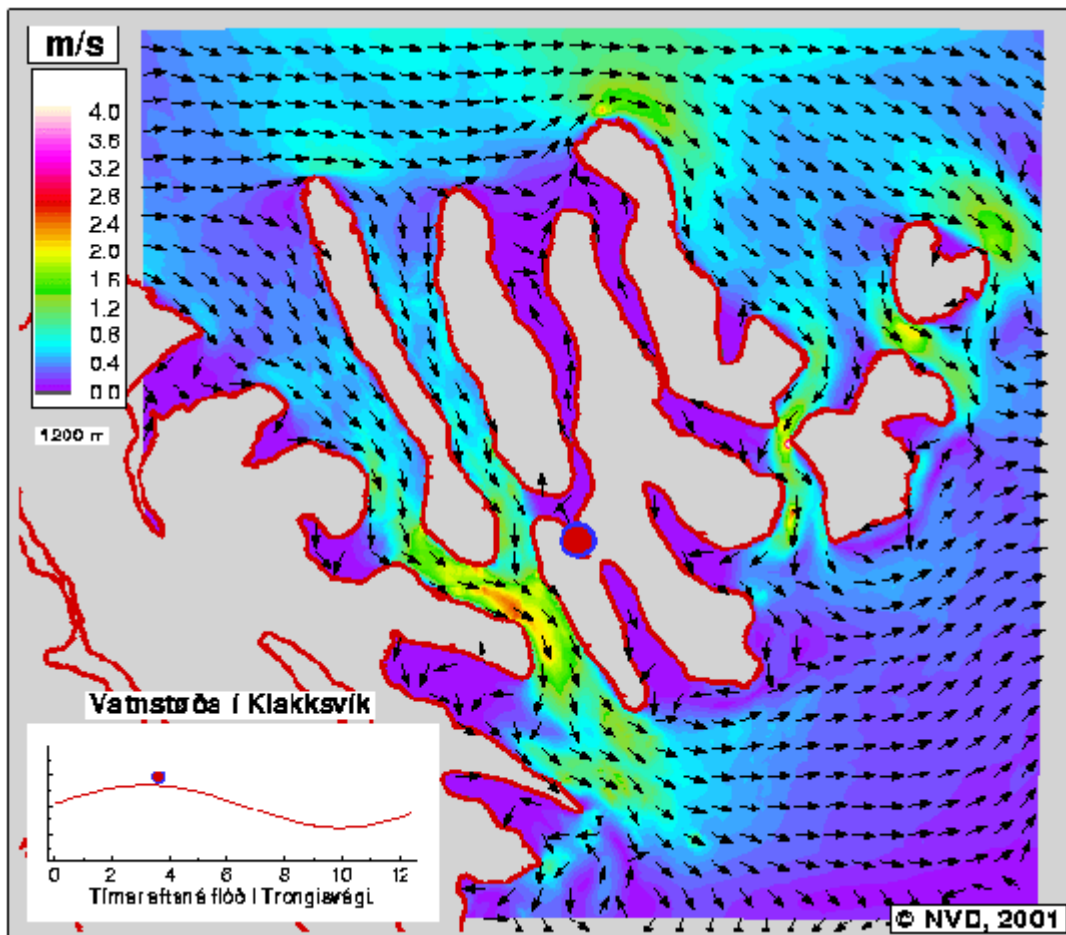

03:30 Tímar eftir
Flóð á Trongisvægi