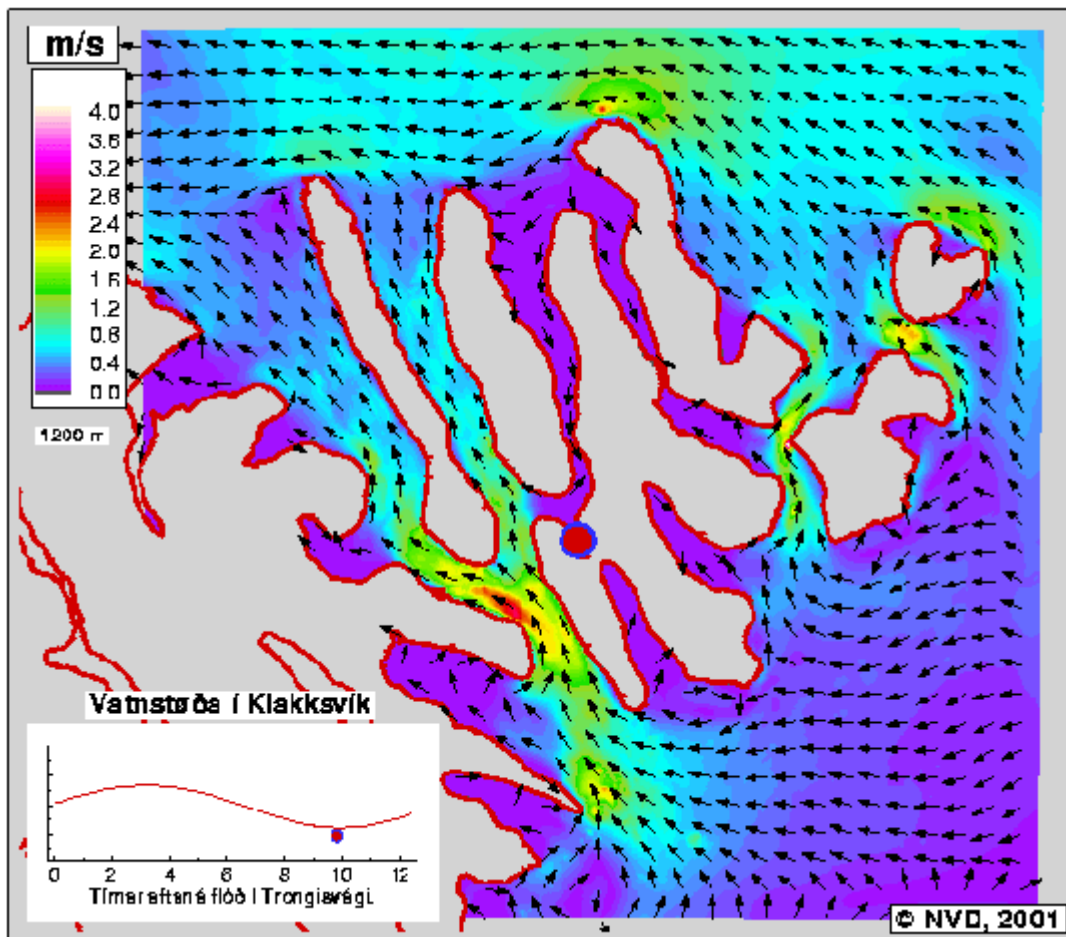

09:30 Tímar eftir
Flóð á Trongisvági