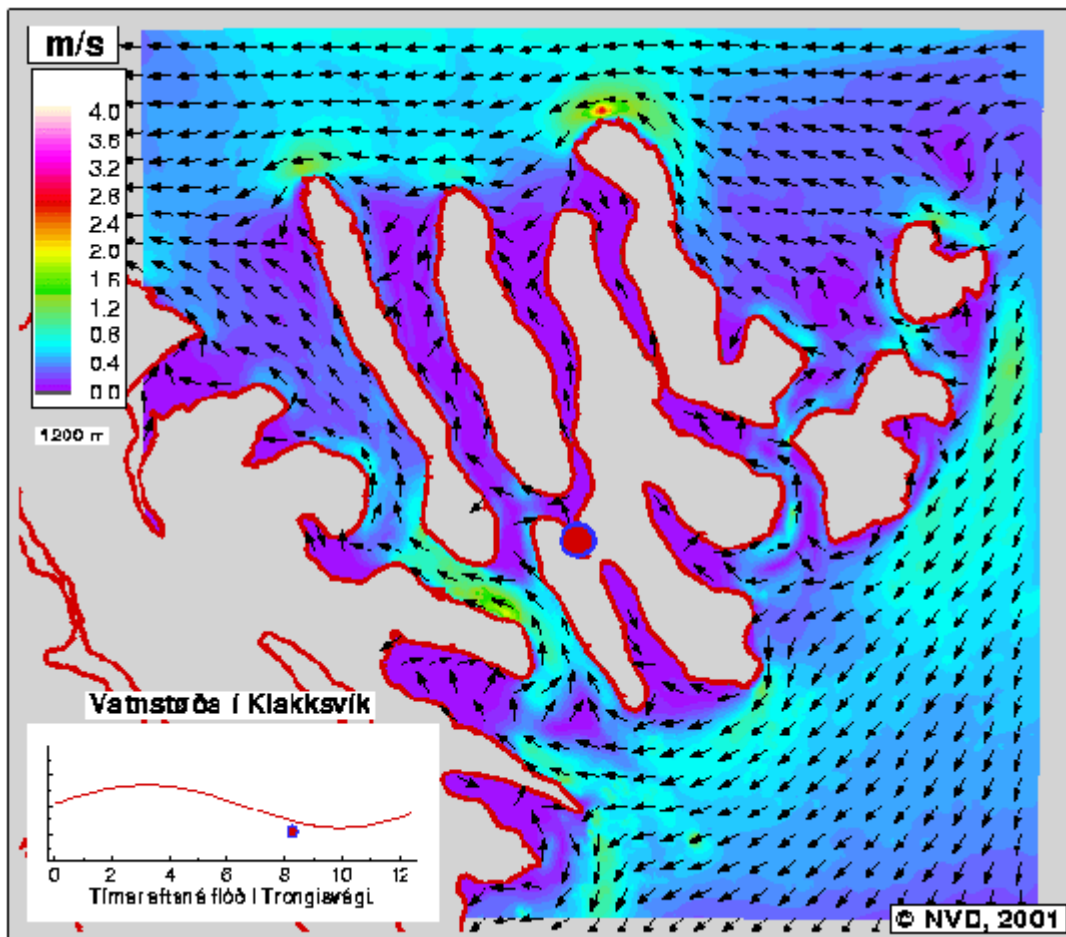

08:00 Tímar eftir
Flóð á Trongisvægi