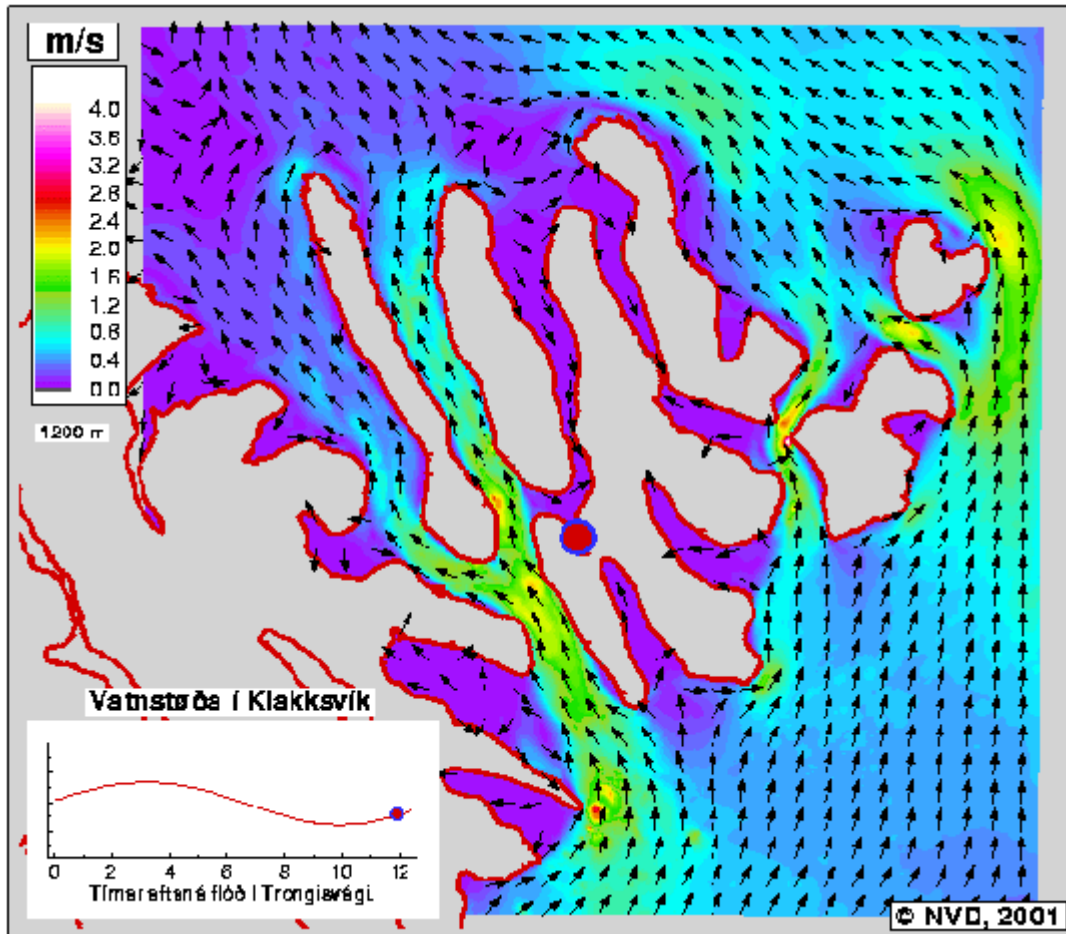

*10:30 Tímar eftir
Flóð á Trongisvægi*

*10:45 Tímar eftir
Flóð á Trongisvægi*

*11:00 Tímar eftir
Flóð á Trongisvægi*

*11:15 Tímar eftir
Flóð á Trongisvægi*

*11:30 Tímar eftir
Flóð á Trongisvági*

*11:45 Tímar eftir
Flóð á Trongisvági*