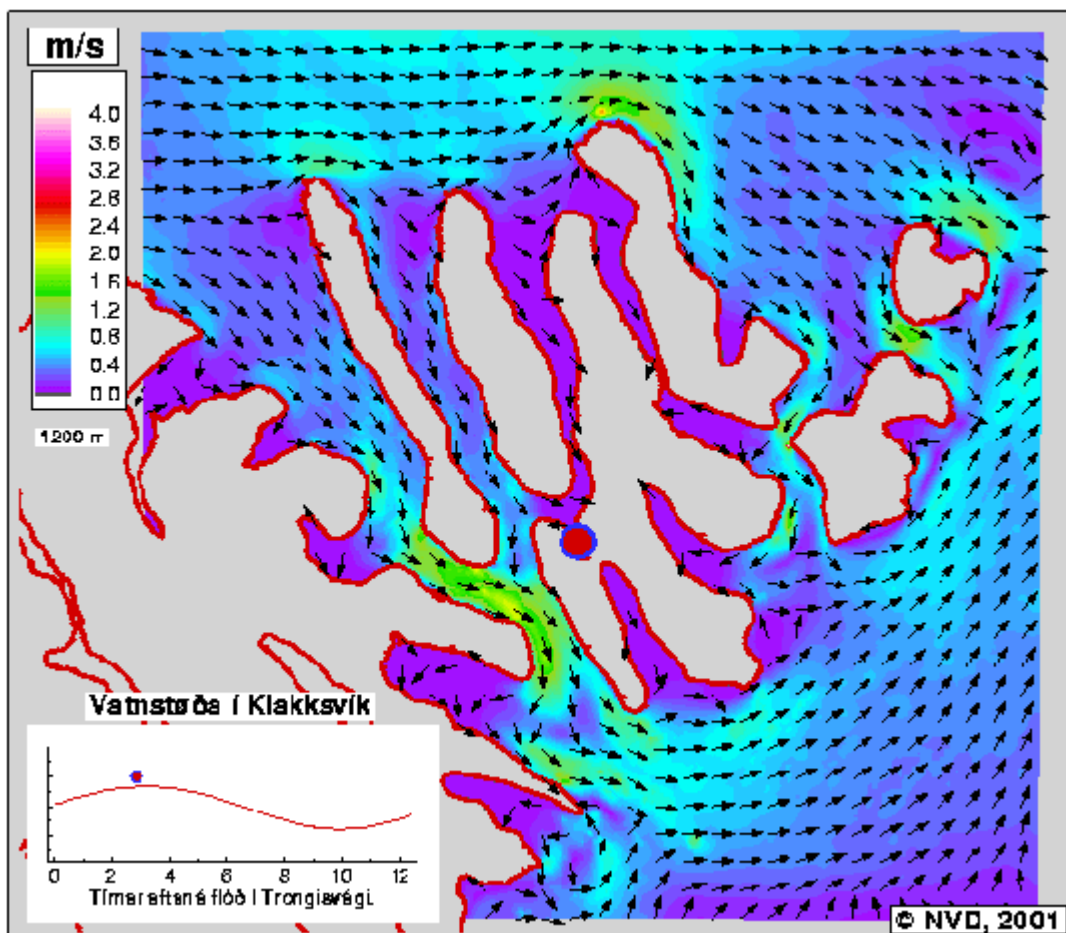

*01:30 Tímar eftir
Flóð á Trongisvægi*

*01:45 Tímar eftir
Flóð á Trongisvægi*

02:00 Tímar eftir
Flóð á Trongisvægi

02:15 Tímar eftir
Flóð á Trongisvægi

*02:30 Tímar eftir
Flóð á Trongisvægi*

*02:45 Tímar eftir
Flóð á Trongisvægi*