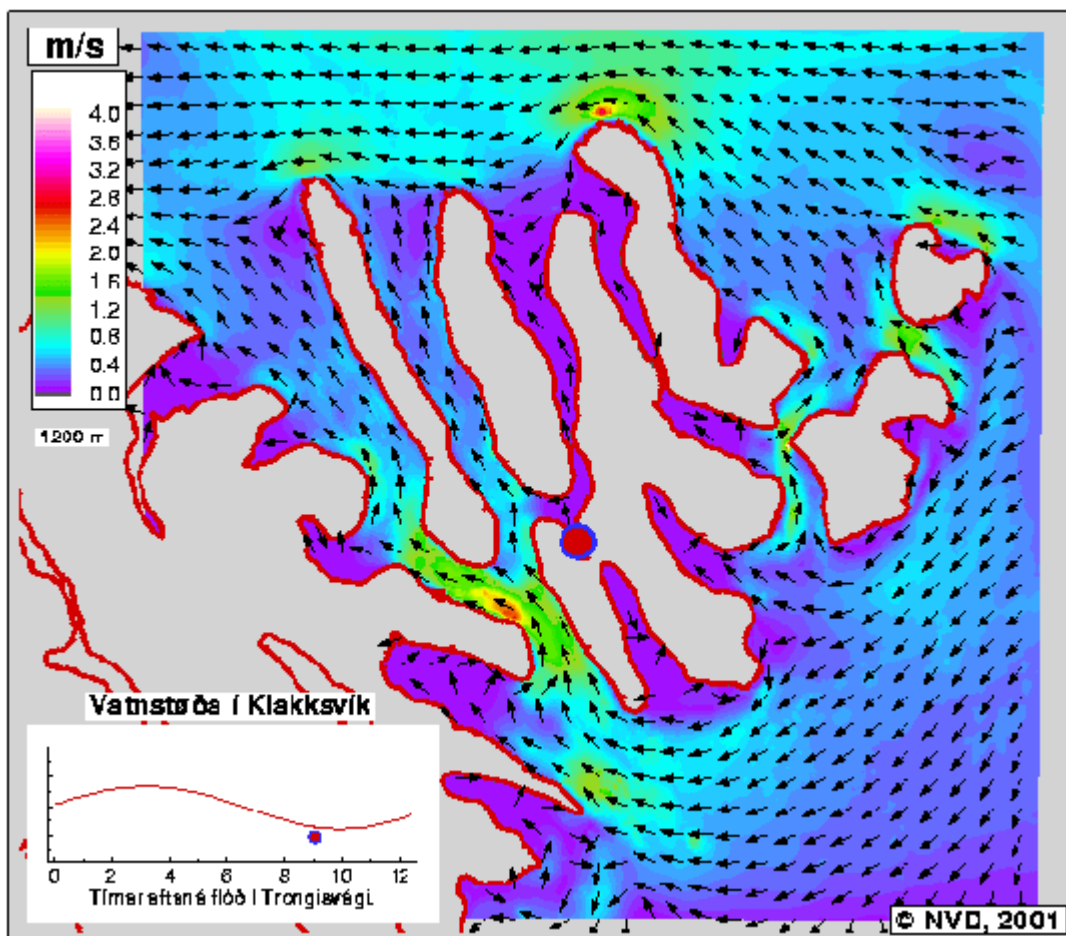

*07:30 Tímar eftir
Flóð á Trongisvægi*

*07:45 Tímar eftir
Flóð á Trongisvægi*

08:00 Tímar eftir
Flóð á Trongisvægi

08:15 Tímar eftir
Flóð á Trongisvægi

*08:30 Tímar eftir
Flóð á Trongisvági*

*08:45 Tímar eftir
Flóð á Trongisvági*