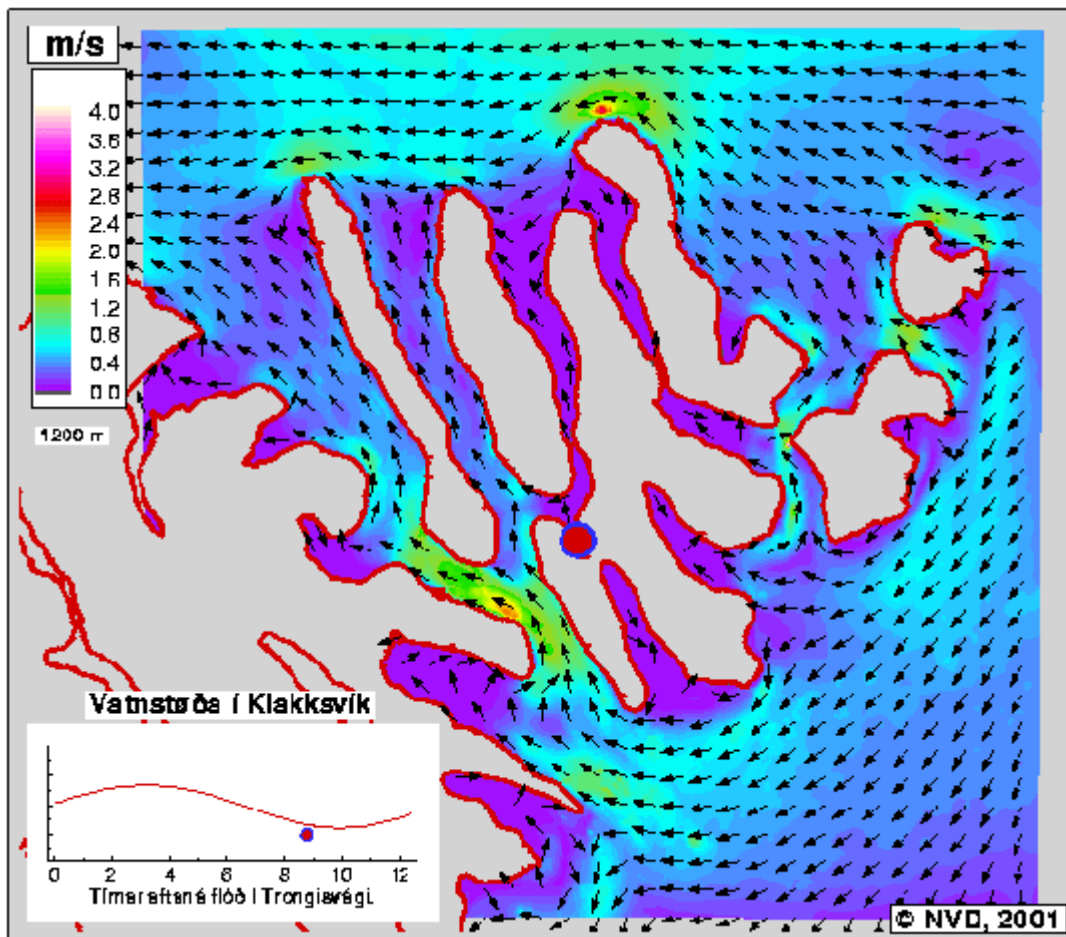

*07:30 Tímar eftir
Flóð á Trongisvægi*

*07:45 Tímar eftir
Flóð á Trongisvægi*

08:00 Tímar eftir
Flóð á Trongisvægi

08:15 Tímar eftir
Flóð á Trongisvægi

*08:30 Tímar eftir
Flóð á Trongisvági*

*08:45 Tímar eftir
Flóð á Trongisvági*