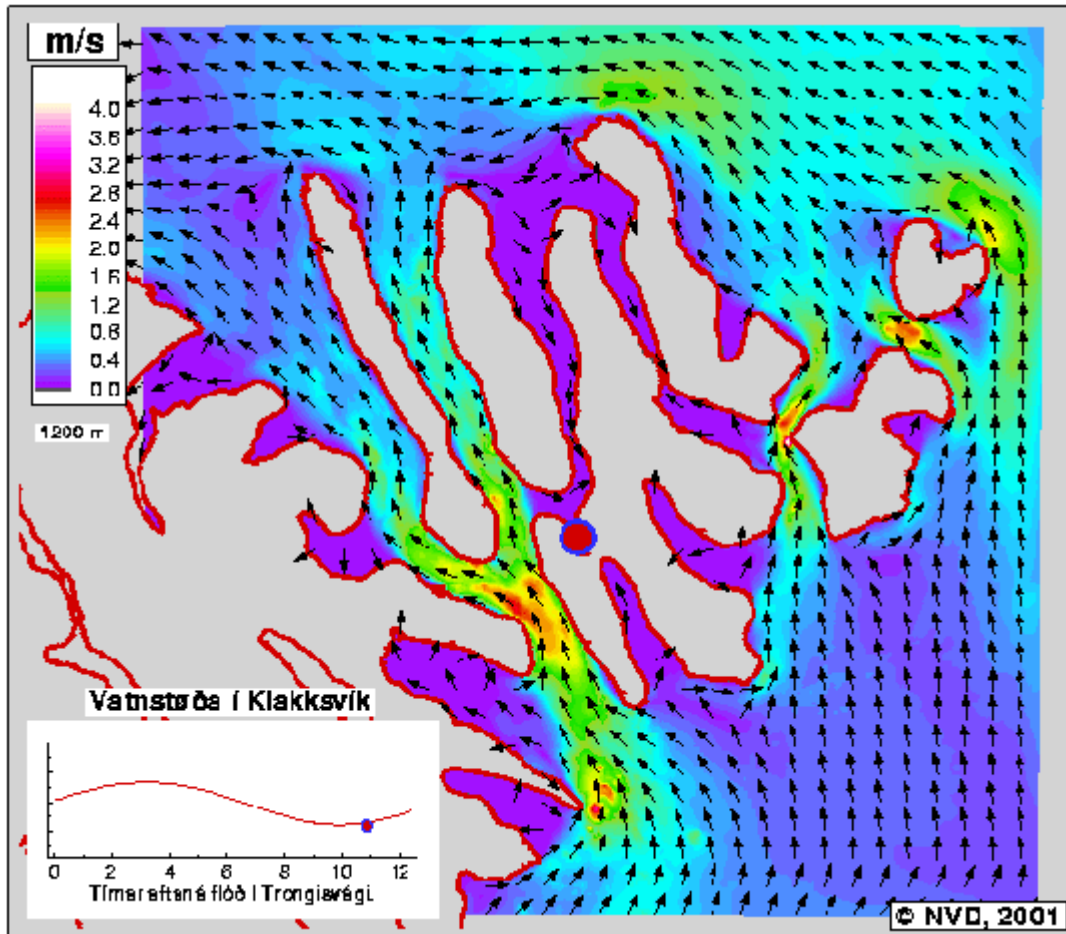

*09:00 Tímar eftir
Flóð á Trongisvægi*

*09:15 Tímar eftir
Flóð á Trongisvægi*

09:30 Tímar eftir
Flóð á Trongisvági

09:45 Tímar eftir
Flóð á Trongisvági

*10:00 Tímar eftir
Flóð á Trongisvægi*

*10:15 Tímar eftir
Flóð á Trongisvægi*