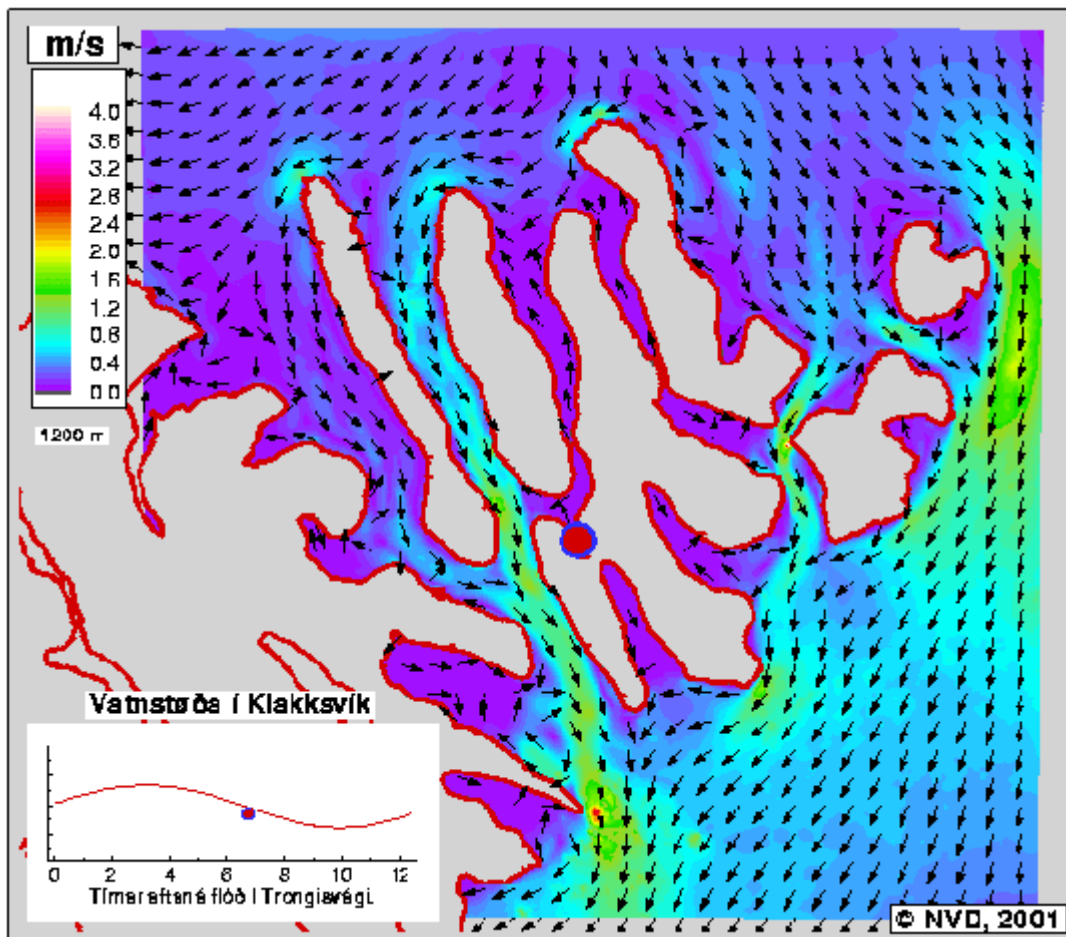

*06:30 Tímar eftir
Flóð á Trongisvægi*