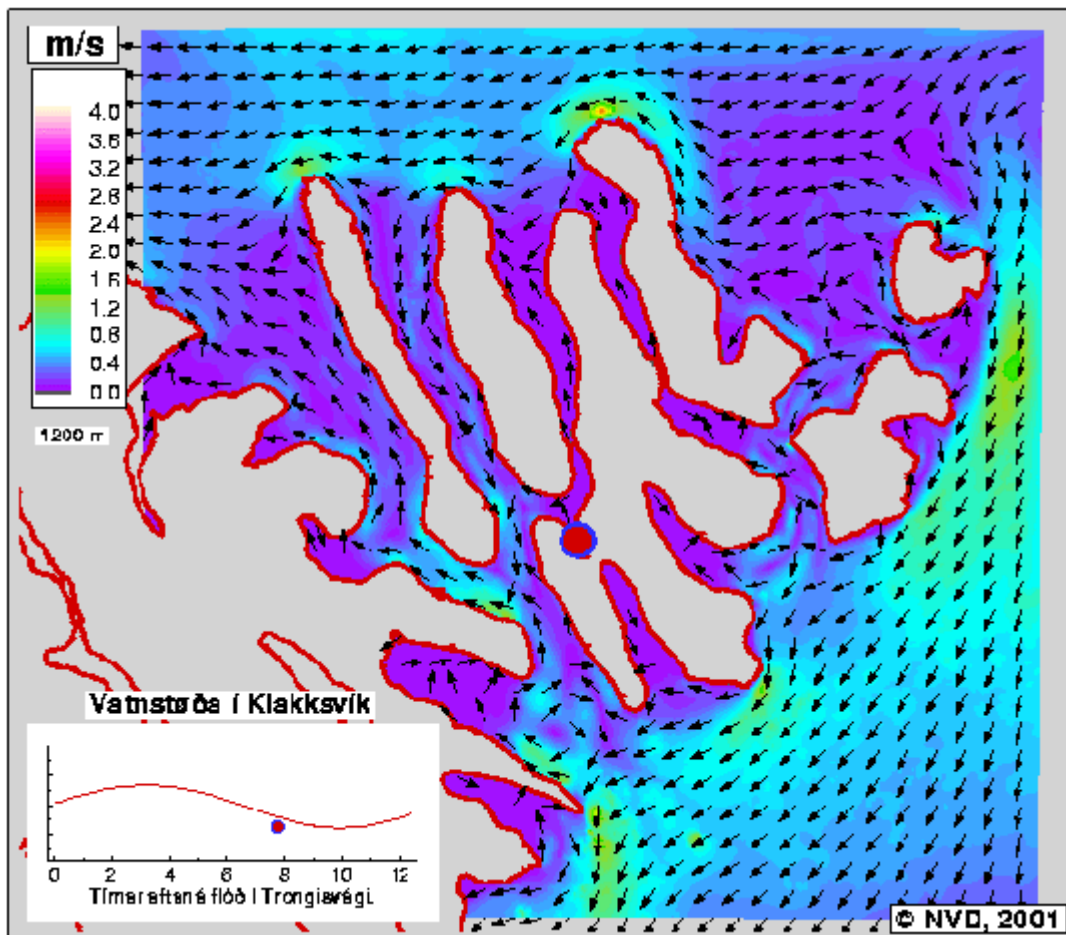

*06:00 Tímar eftir
Flóð á Trongisvági*

*06:15 Tímar eftir
Flóð á Trongisvági*

*06:30 Tímar eftir
Flóð á Trongisvægi*

*06:45 Tímar eftir
Flóð á Trongisvægi*

*07:00 Tímar eftir
Flóð á Trongisvægi*

*07:15 Tímar eftir
Flóð á Trongisvægi*