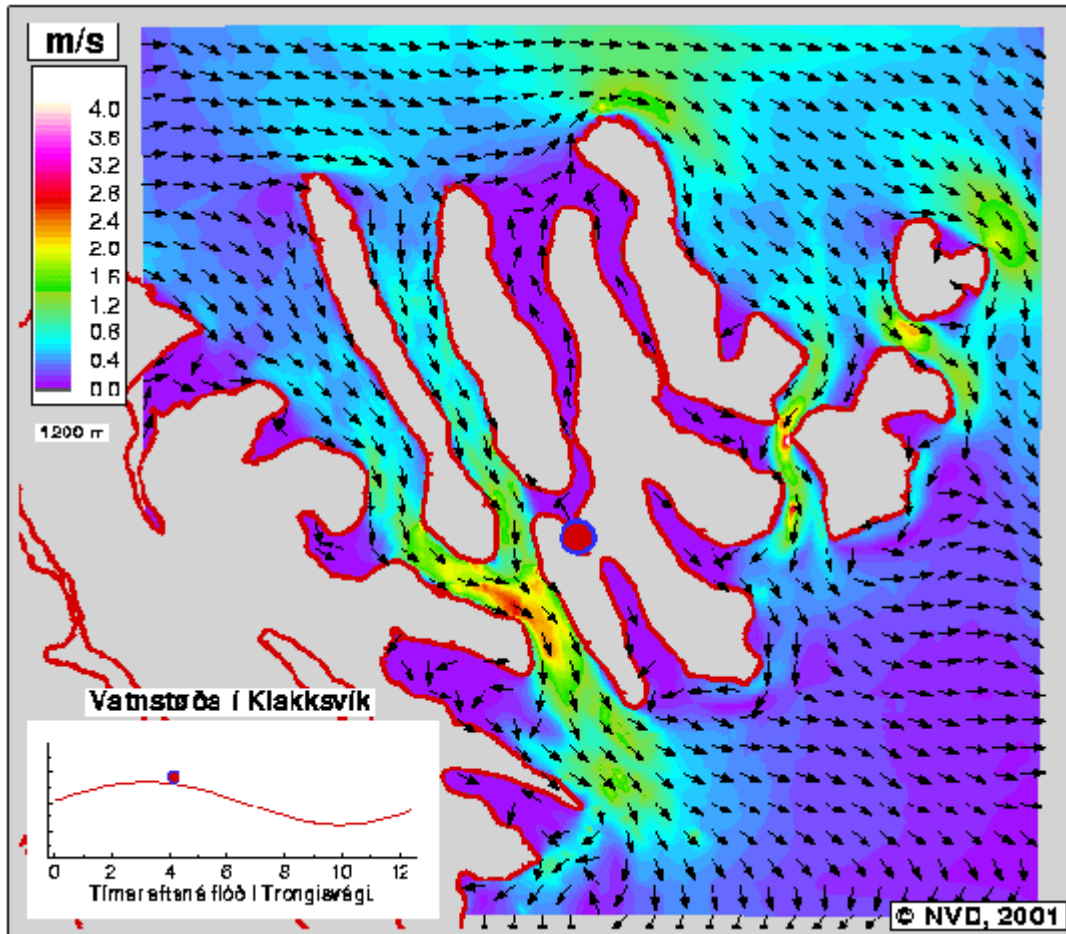

*03:00 Tímar eftir
Flóð á Trongisvægi*

*03:15 Tímar eftir
Flóð á Trongisvægi*

03:30 Tímar eftir
Flóð á Trongisvægi

03:45 Tímar eftir
Flóð á Trongisvægi

*04:00 Tímar eftir
Flóð á Trongisvægi*

*04:15 Tímar eftir
Flóð á Trongisvægi*