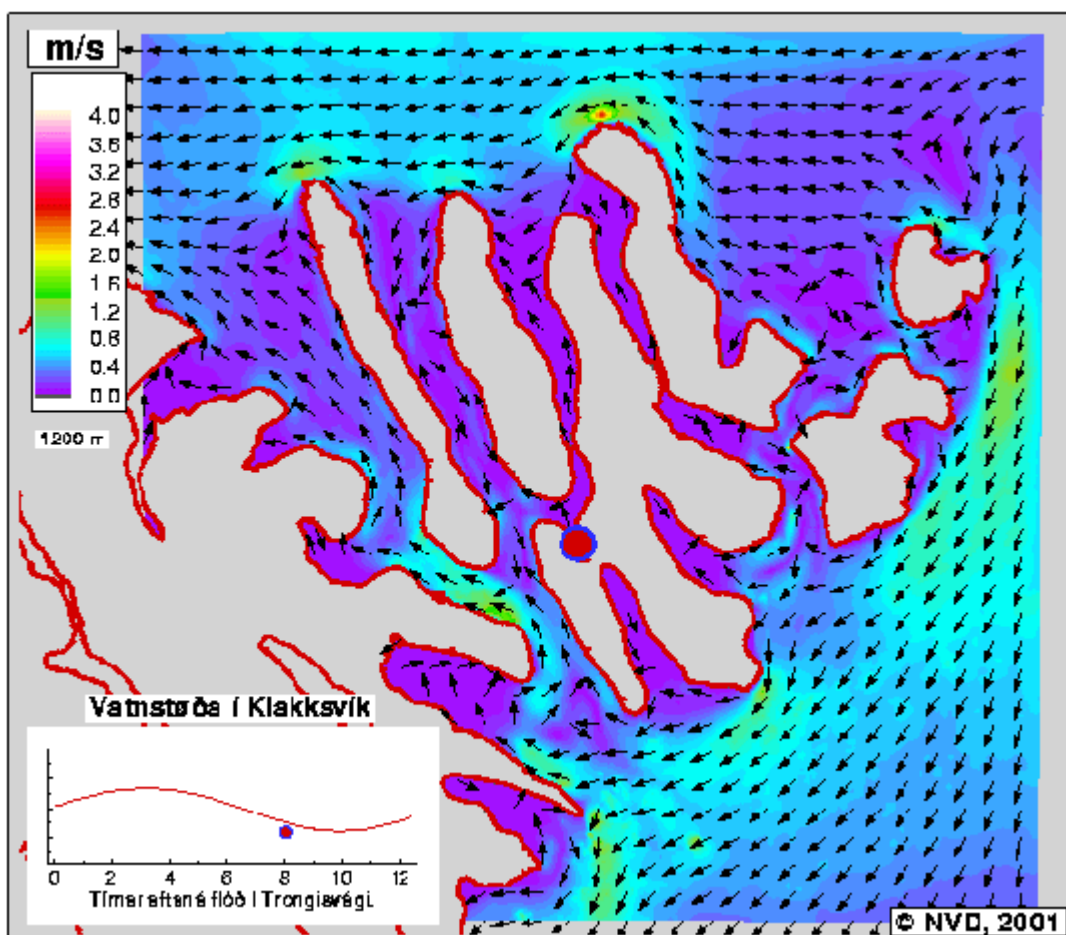

*07:45 Tímar eftir
Flóð á Trongisvægi*