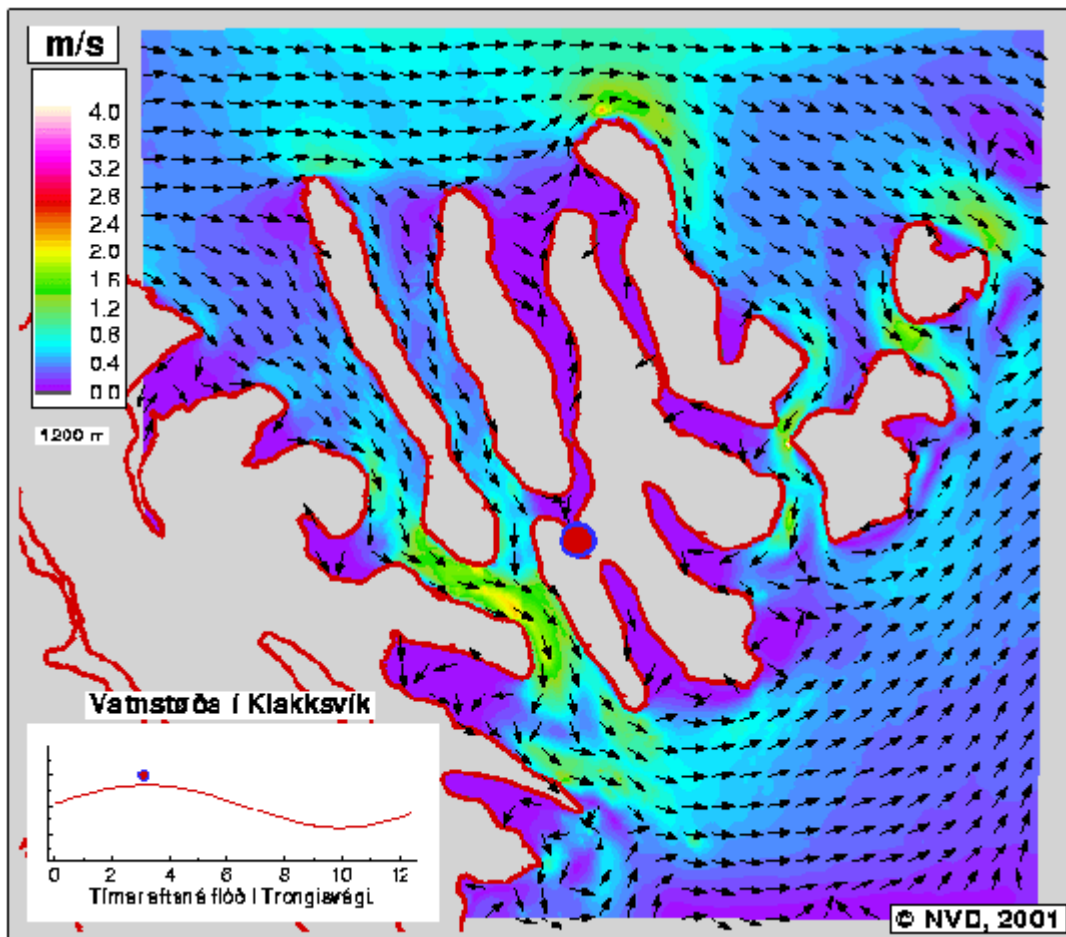

*01:30 Tímar eftir
Flóð á Trongisvægi*

*01:45 Tímar eftir
Flóð á Trongisvægi*

02:00 Tímar eftir
Flóð á Trongisvægi

02:15 Tímar eftir
Flóð á Trongisvægi

*02:30 Tímar eftir
Flóð á Trongisvægi*

*02:45 Tímar eftir
Flóð á Trongisvægi*