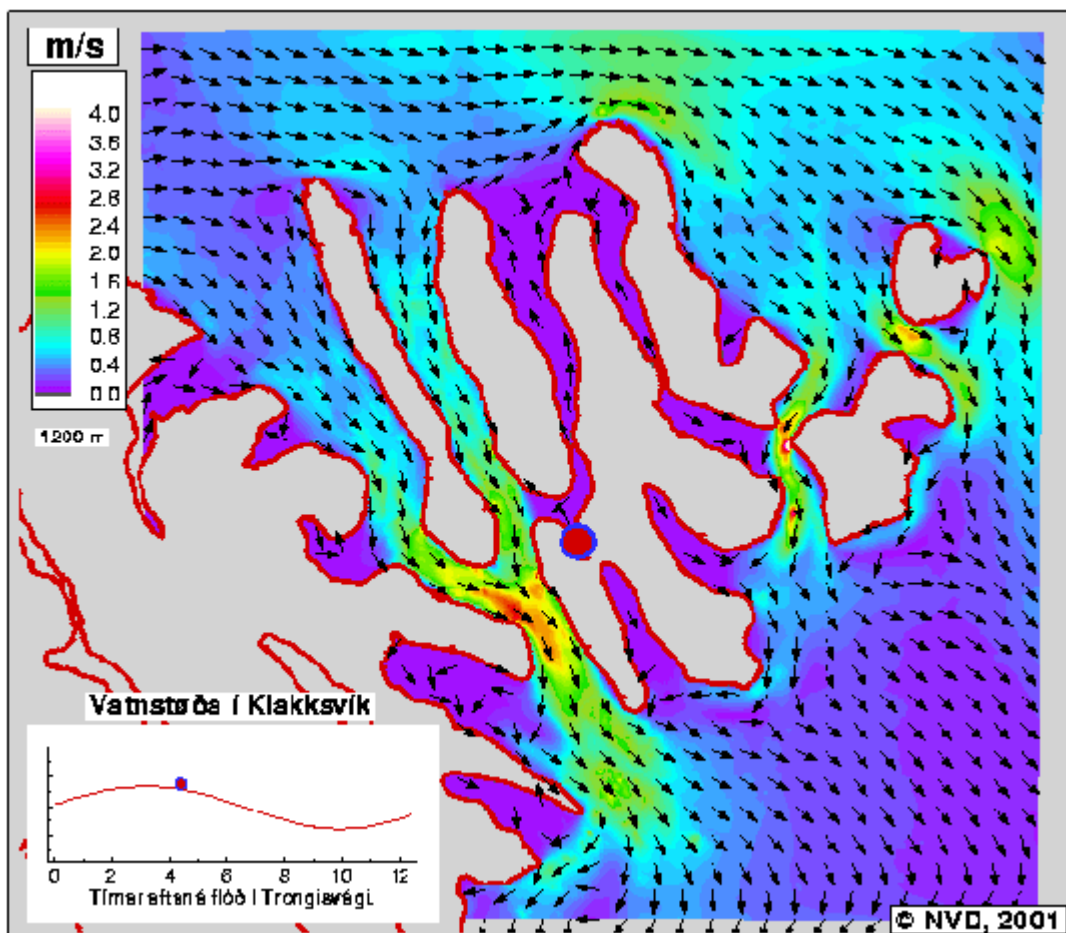

*03:00 Tímar eftir
Flóð á Trongisvægi*

*03:15 Tímar eftir
Flóð á Trongisvægi*

03:30 Tímar eftir
Flóð á Trongisvægi

03:45 Tímar eftir
Flóð á Trongisvægi

*04:00 Tímar eftir
Flóð á Trongisvægi*

*04:15 Tímar eftir
Flóð á Trongisvægi*