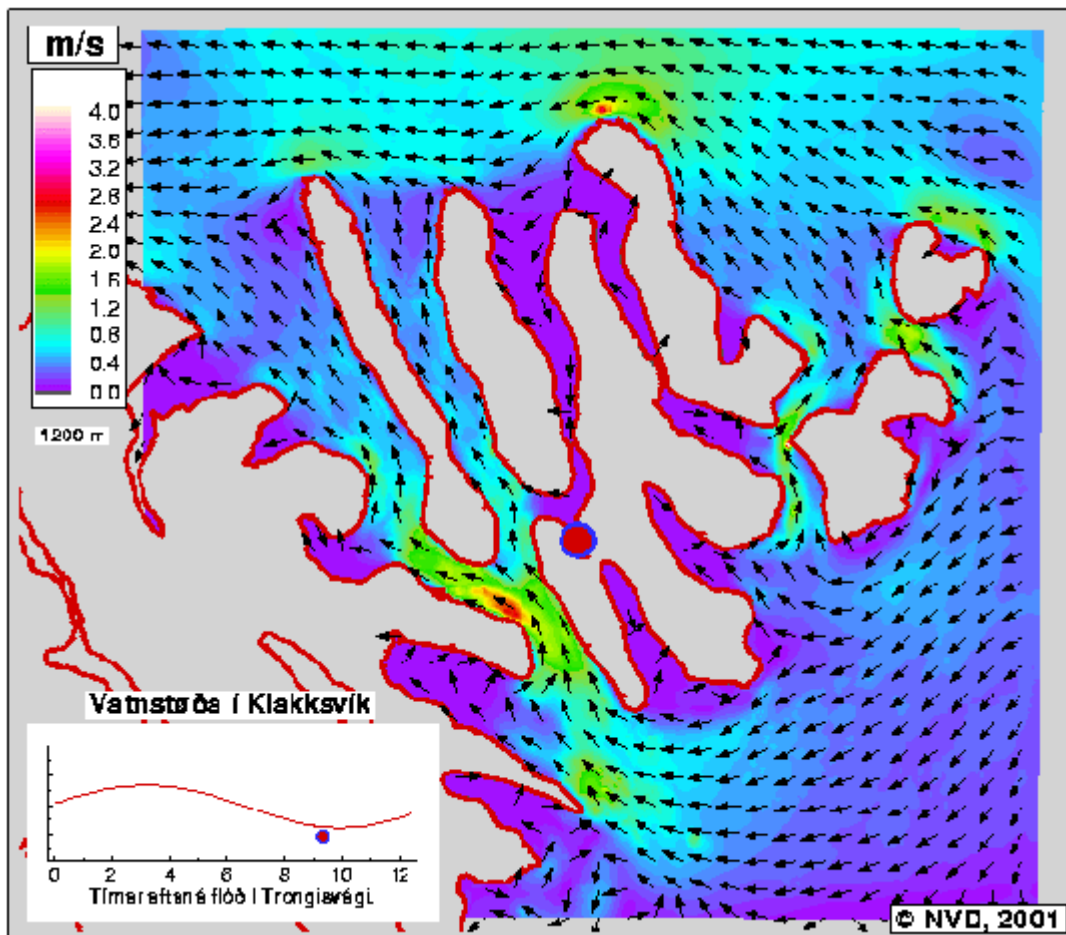

*07:30 Tímar eftir
Flóð á Trongisvægi*

*07:45 Tímar eftir
Flóð á Trongisvægi*

08:00 Tímar eftir
Flóð á Trongisvægi

08:15 Tímar eftir
Flóð á Trongisvægi

*08:30 Tímar eftir
Flóð á Trongisvági*

*08:45 Tímar eftir
Flóð á Trongisvági*