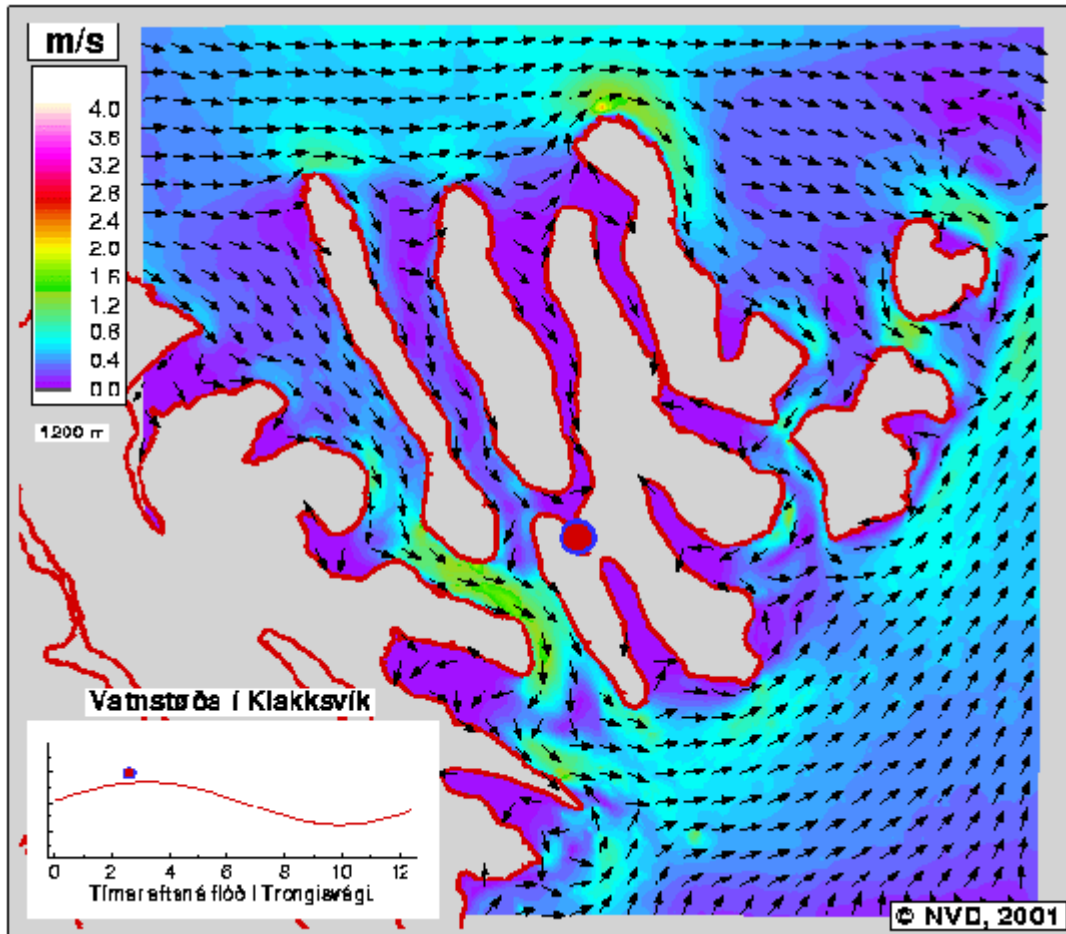

*01:30 Tímar eftir
Flóð á Trongisvægi*

*01:45 Tímar eftir
Flóð á Trongisvægi*

02:00 Tímar eftir
Flóð á Trongisvægi

02:15 Tímar eftir
Flóð á Trongisvægi

*02:30 Tímar eftir
Flóð á Trongisvægi*

*02:45 Tímar eftir
Flóð á Trongisvægi*