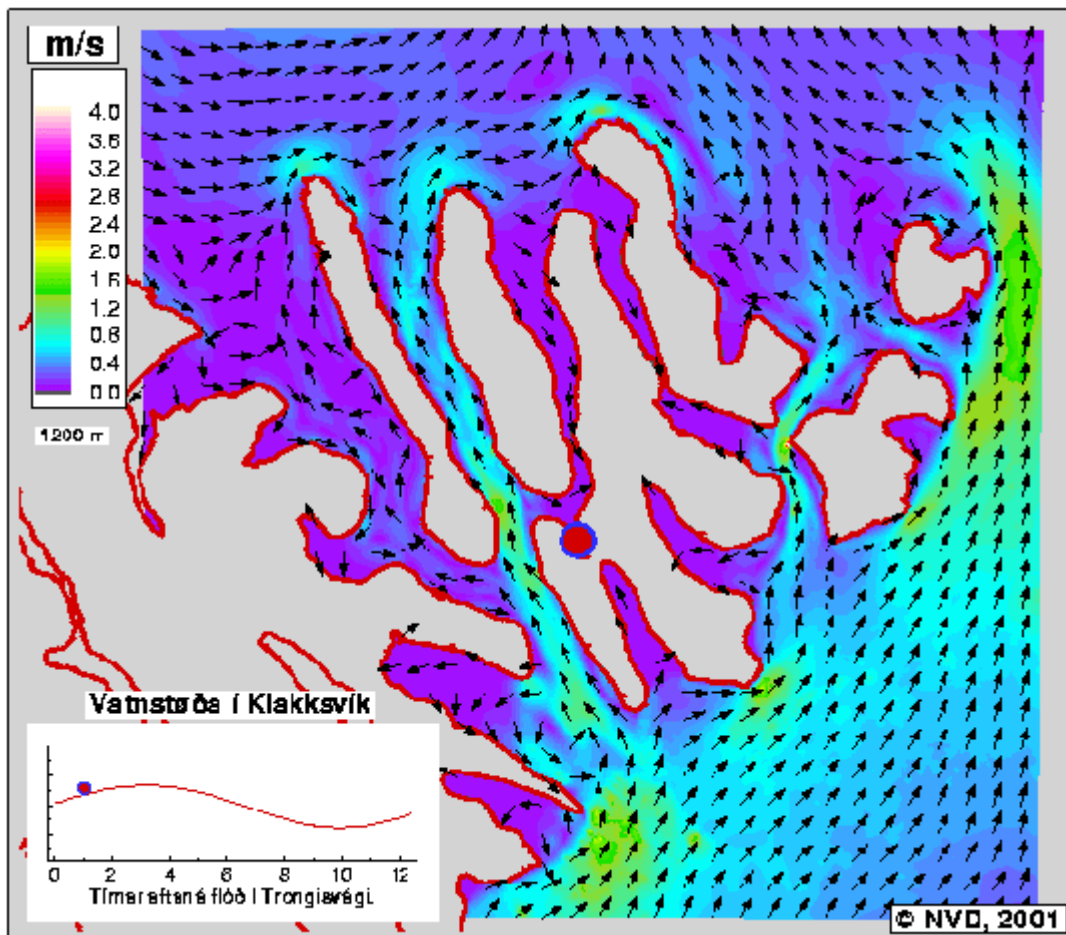

*00:00 Tímar eftir
Flóð á Trongisvági*

*00:15 Tímar eftir
Flóð á Trongisvági*

*00:30 Tímar eftir
Flóð á Trongisvægi*

*00:45 Tímar eftir
Flóð á Trongisvægi*

*01:00 Tímar eftir
Flóð á Trongisvági*

*01:15 Tímar eftir
Flóð á Trongisvági*

*01:30 Tímar eftir
Flóð á Trongisvægi*

*01:45 Tímar eftir
Flóð á Trongisvægi*

02:00 Tímar eftir
Flóð á Trongisvægi

02:15 Tímar eftir
Flóð á Trongisvægi

*02:30 Tímar eftir
Flóð á Trongisvægi*

*02:45 Tímar eftir
Flóð á Trongisvægi*