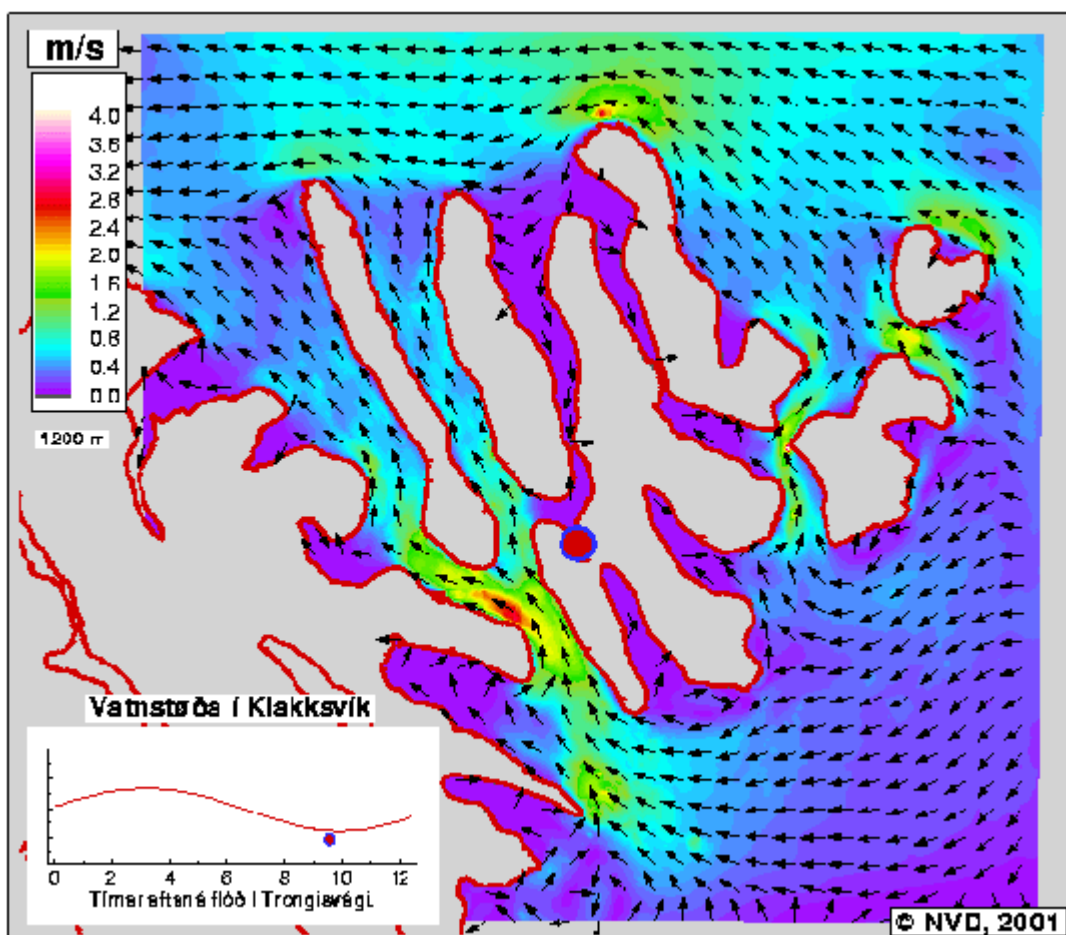

*09:15 Tímar eftir
Flóð á Trongisvægi*