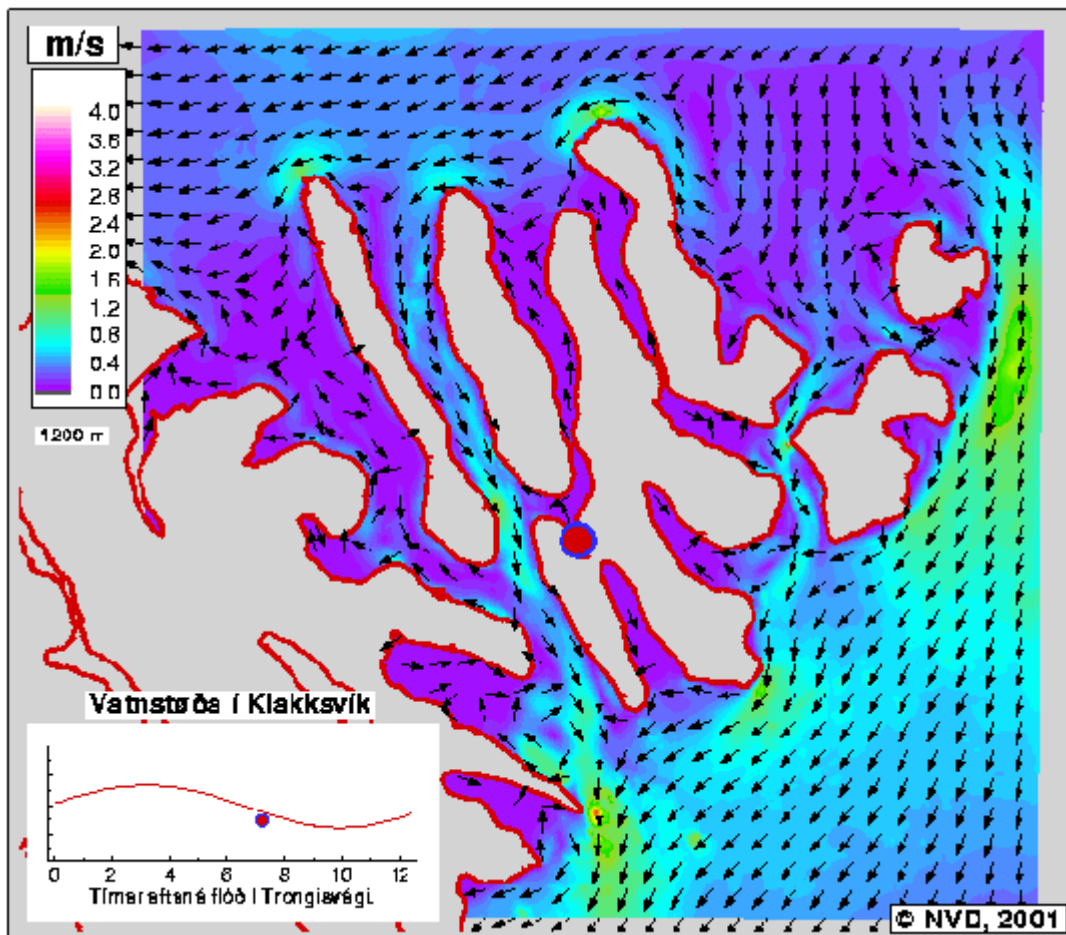

*06:00 Tímar eftir
Flóð á Trongisvági*

*06:15 Tímar eftir
Flóð á Trongisvági*

*06:30 Tímar eftir
Flóð á Trongisvægi*

*06:45 Tímar eftir
Flóð á Trongisvægi*

*07:00 Tímar eftir
Flóð á Trongisvægi*

*07:15 Tímar eftir
Flóð á Trongisvægi*