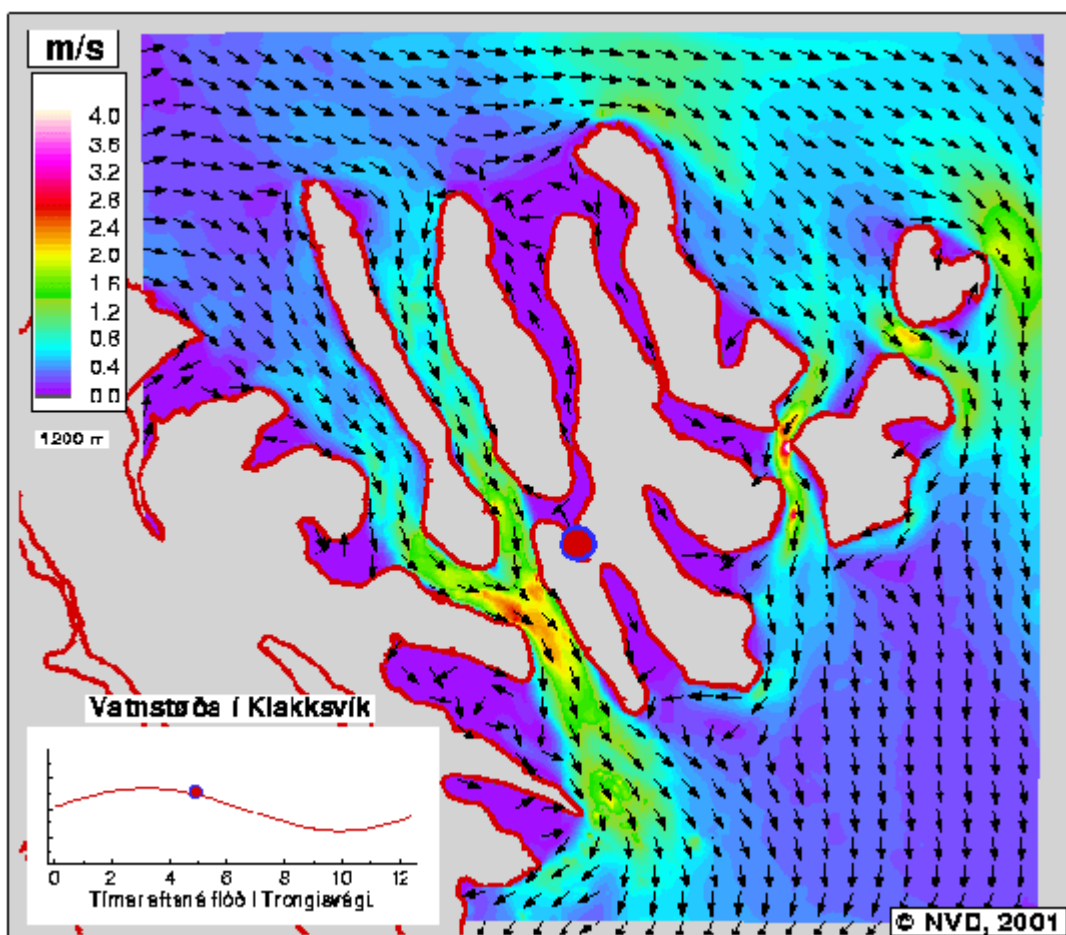

*04.45 Tímar eftir
Flóð á Trongisvægi*