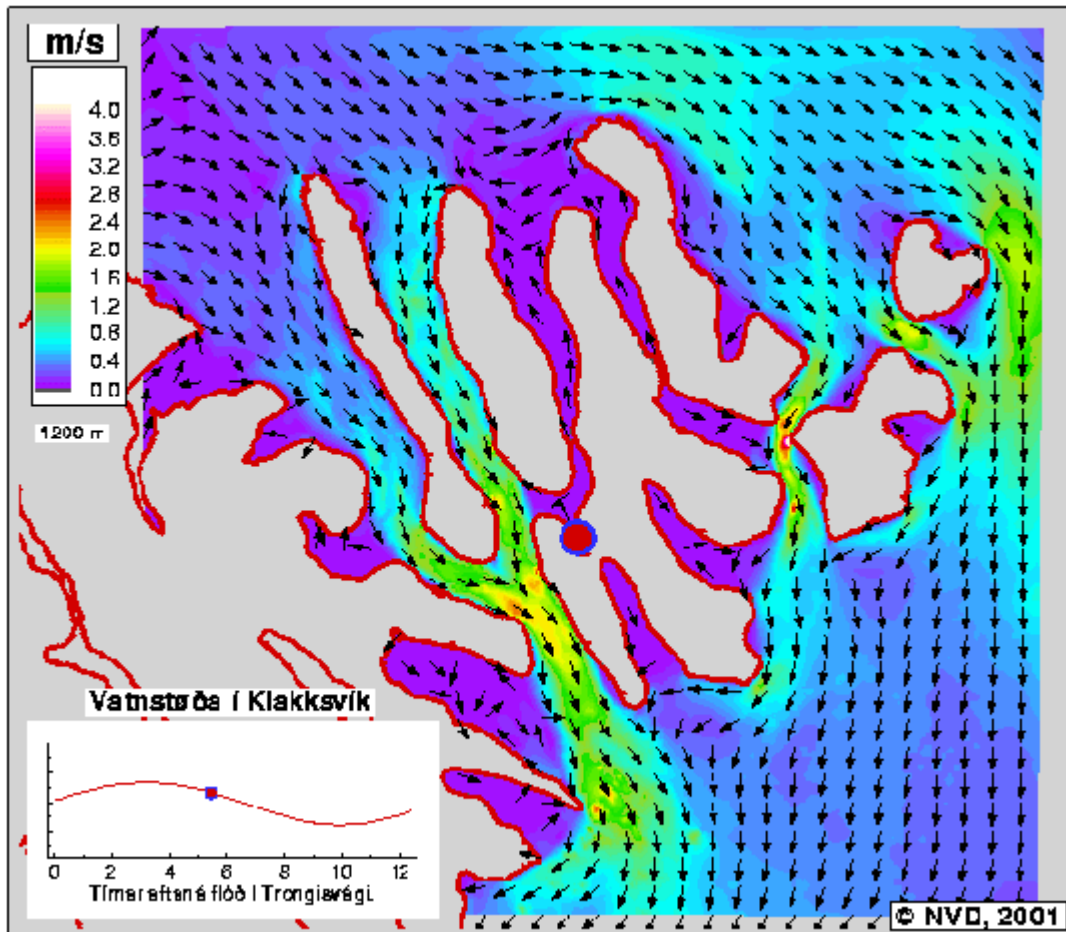

05:15 Tímar eftir
Flóð á Trongisvægi