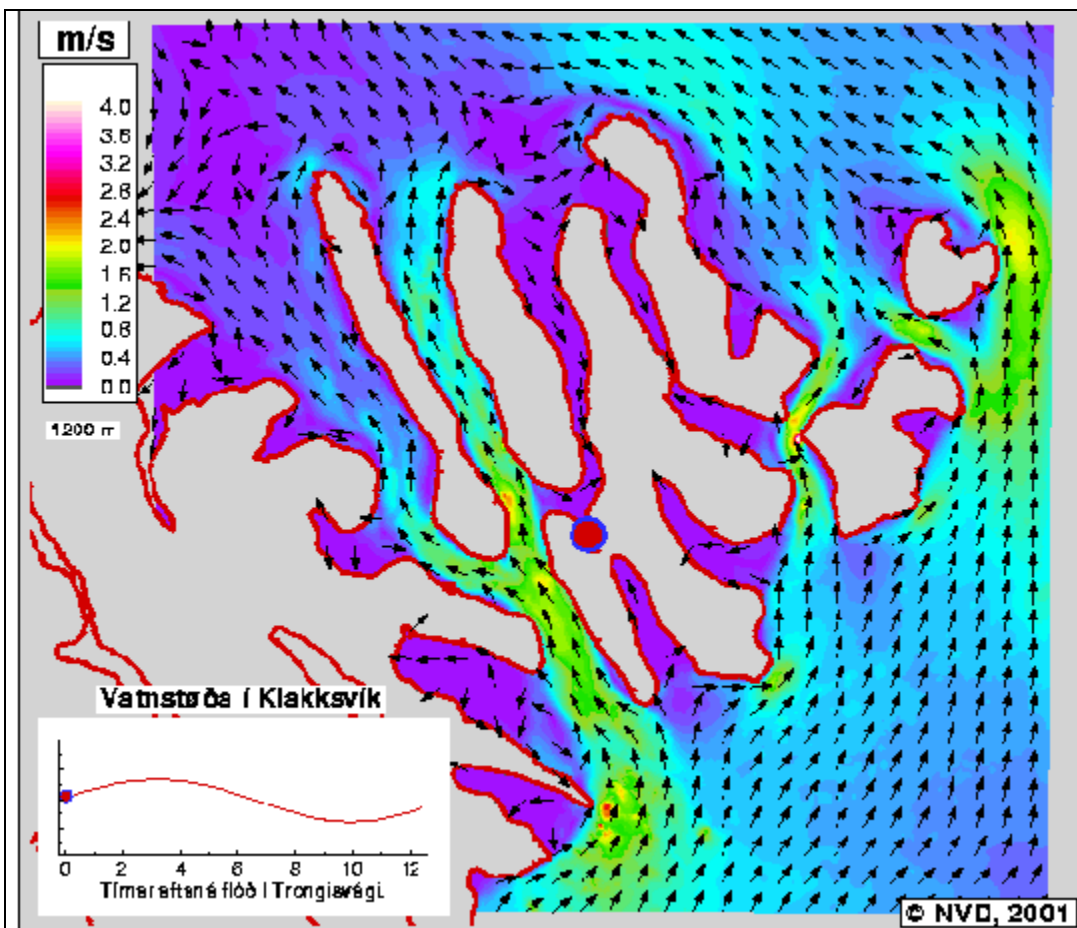

*00:00 Tímar eftir
Flóð á Trongisvági*

*00:15 Tímar eftir
Flóð á Trongisvági*

*00:30 Tímar eftir
Flóð á Trongisvægi*

*00:45 Tímar eftir
Flóð á Trongisvægi*

*01:00 Tímar eftir
Flóð á Trongisvági*

*01:15 Tímar eftir
Flóð á Trongisvági*