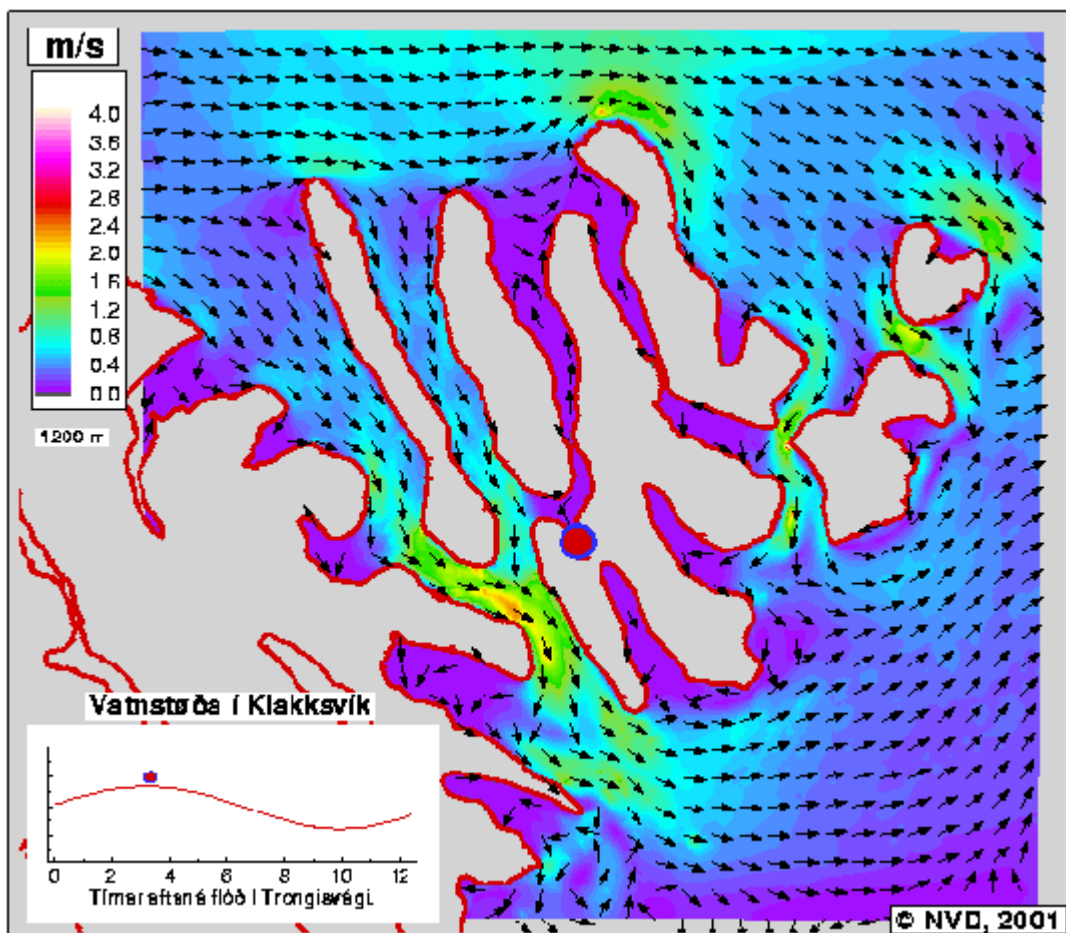

*03:15 Tímar eftir
Flóð á Trongisvægi*