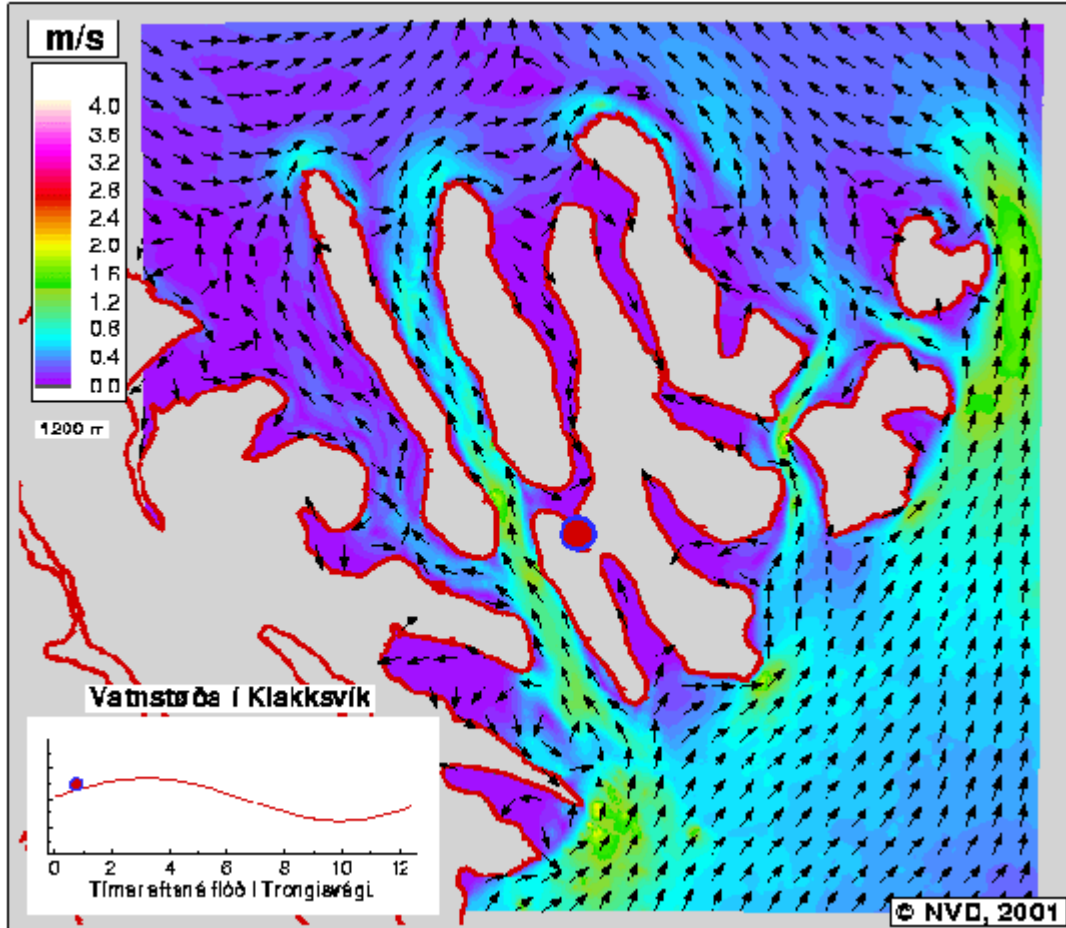

*00:00 Tímar eftir
Flóð á Trongisvági*

*00:15 Tímar eftir
Flóð á Trongisvági*

*00:30 Tímar eftir
Flóð á Trongisvægi*

*00:45 Tímar eftir
Flóð á Trongisvægi*

*01:00 Tímar eftir
Flóð á Trongisvági*

*01:15 Tímar eftir
Flóð á Trongisvági*