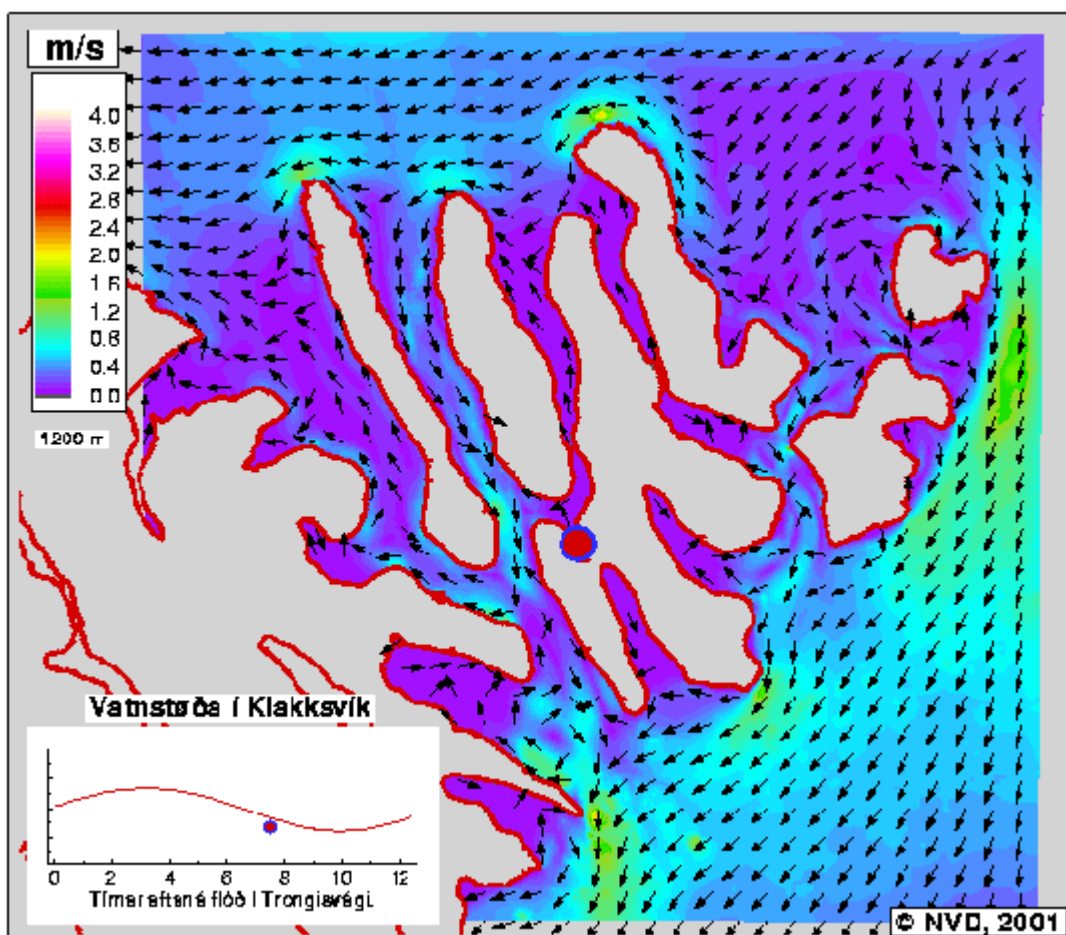

*06:00 Tímar eftir
Flóð á Trongisvági*

*06:15 Tímar eftir
Flóð á Trongisvági*

*06:30 Tímar eftir
Flóð á Trongisvægi*

*06:45 Tímar eftir
Flóð á Trongisvægi*

*07:00 Tímar eftir
Flóð á Trongisvægi*

*07:15 Tímar eftir
Flóð á Trongisvægi*