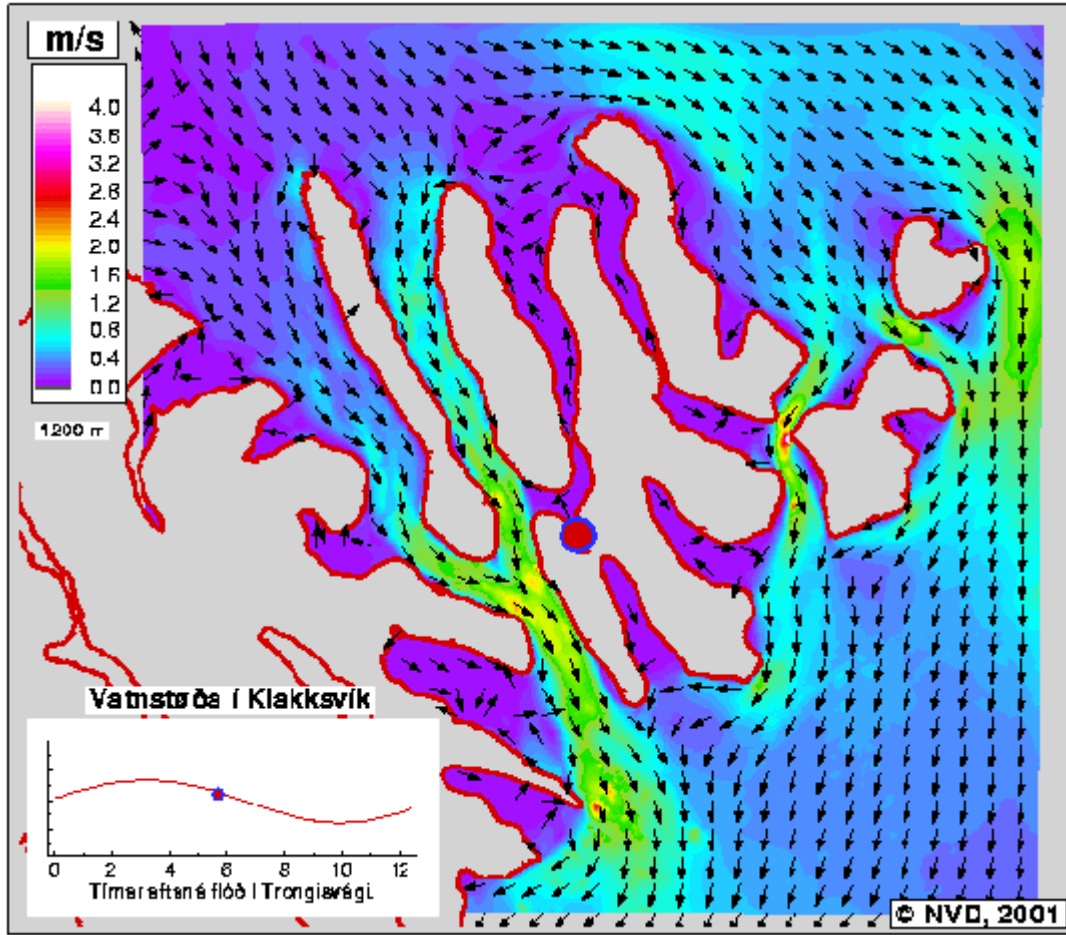

*04:30 Tímar eftir
Flóð á Trongisvægi*

*04.45 Tímar eftir
Flóð á Trongisvægi*

05:00 Tímar eftir
Flóð á Trongisvægi

05:15 Tímar eftir
Flóð á Trongisvægi

*05:30 Tímar eftir
Flóð á Trongisvægi*

*05:45 Tímar eftir
Flóð á Trongisvægi*