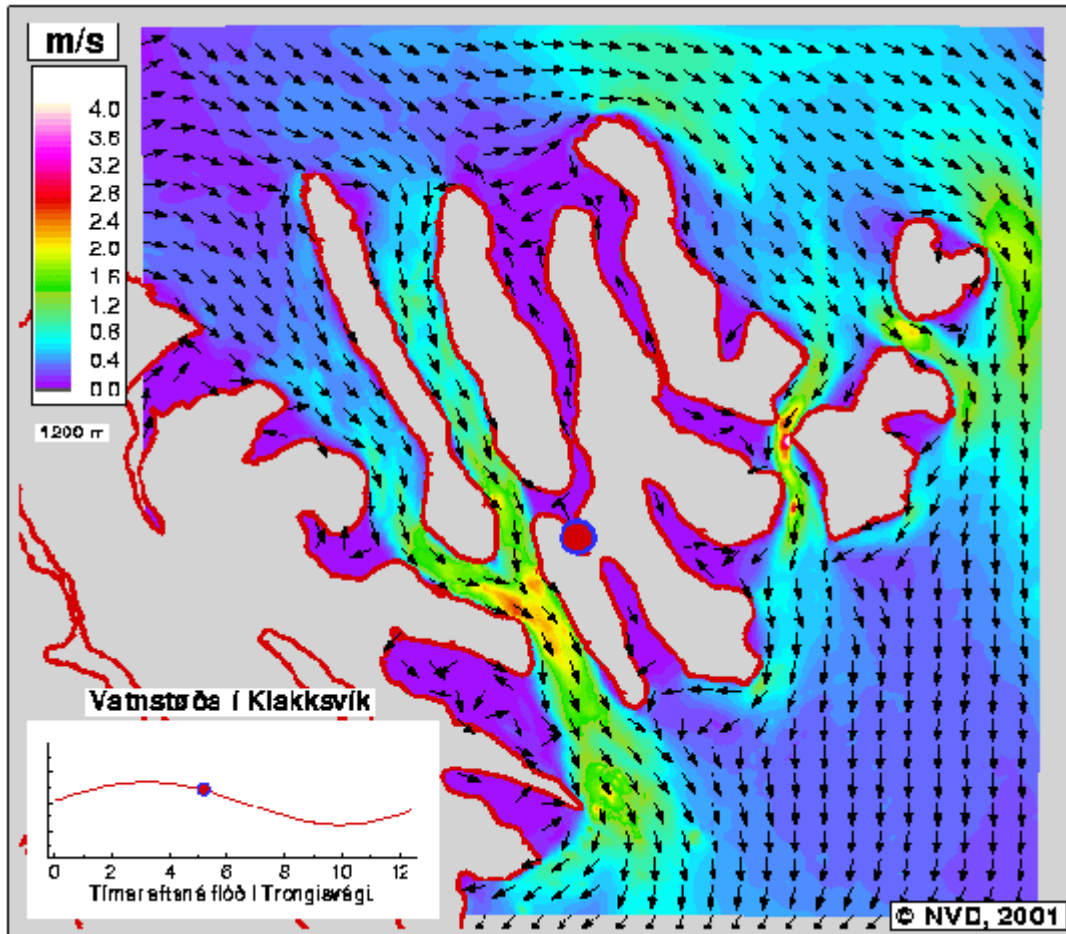

05:00 Tímar eftir
Flóð á Trongisvægi