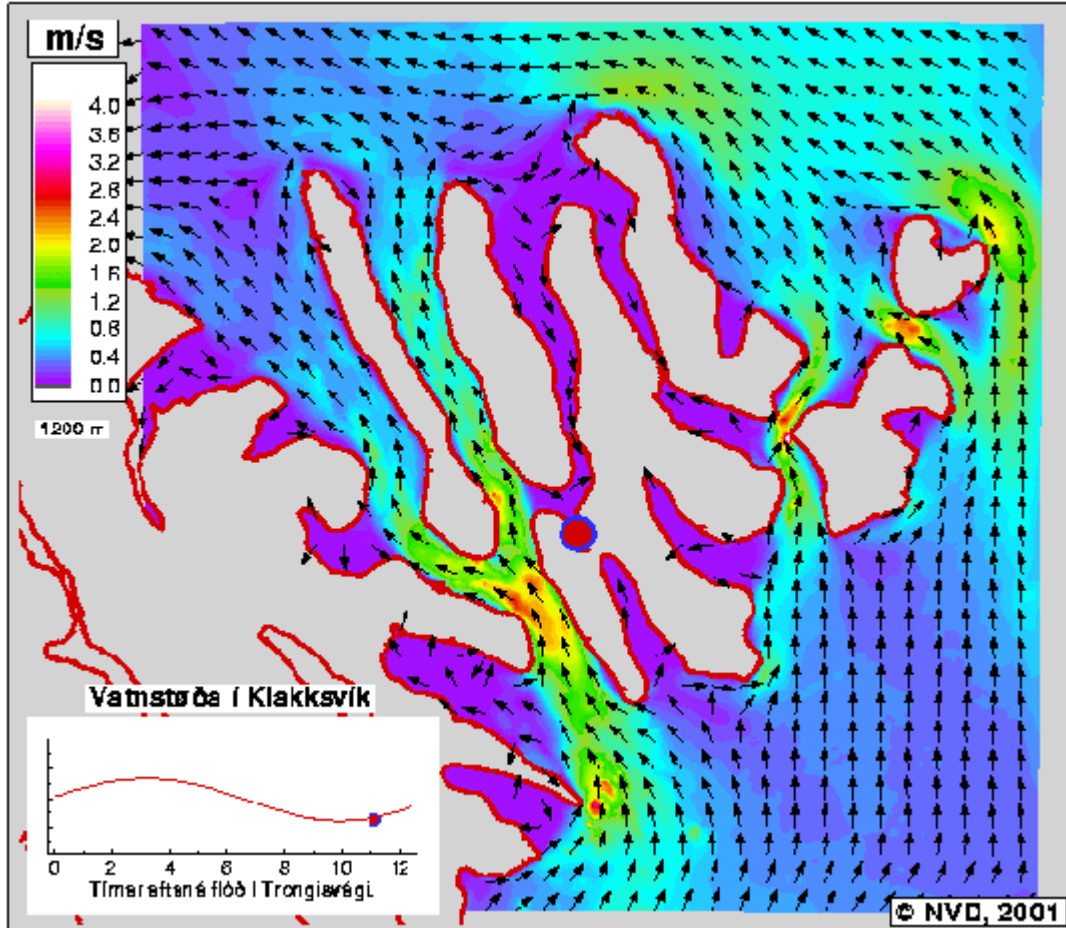

*10:45 Tímar eftir
Flóð á Trongisvægi*