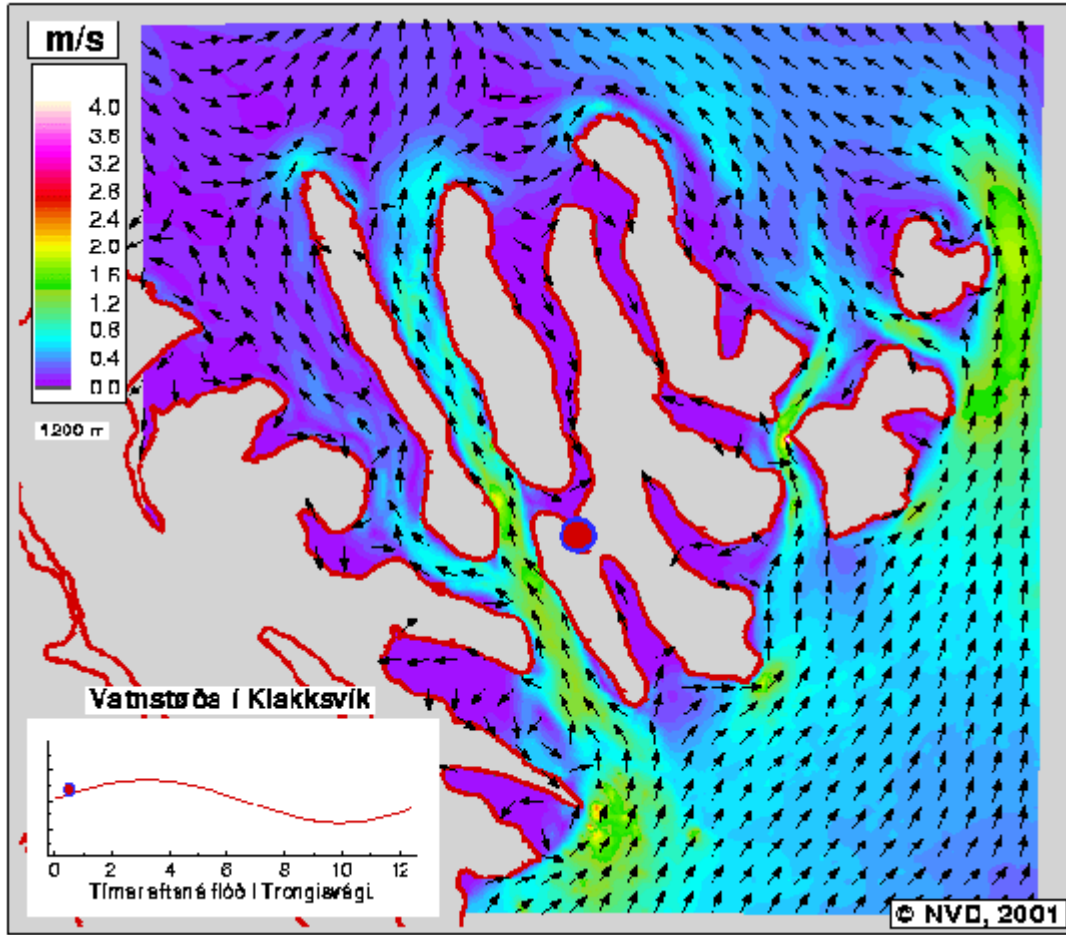

*00:00 Tímar eftir
Flóð á Trongisvági*

*00:15 Tímar eftir
Flóð á Trongisvági*

*00:30 Tímar eftir
Flóð á Trongisvægi*

*00:45 Tímar eftir
Flóð á Trongisvægi*

*01:00 Tímar eftir
Flóð á Trongisvági*

*01:15 Tímar eftir
Flóð á Trongisvági*