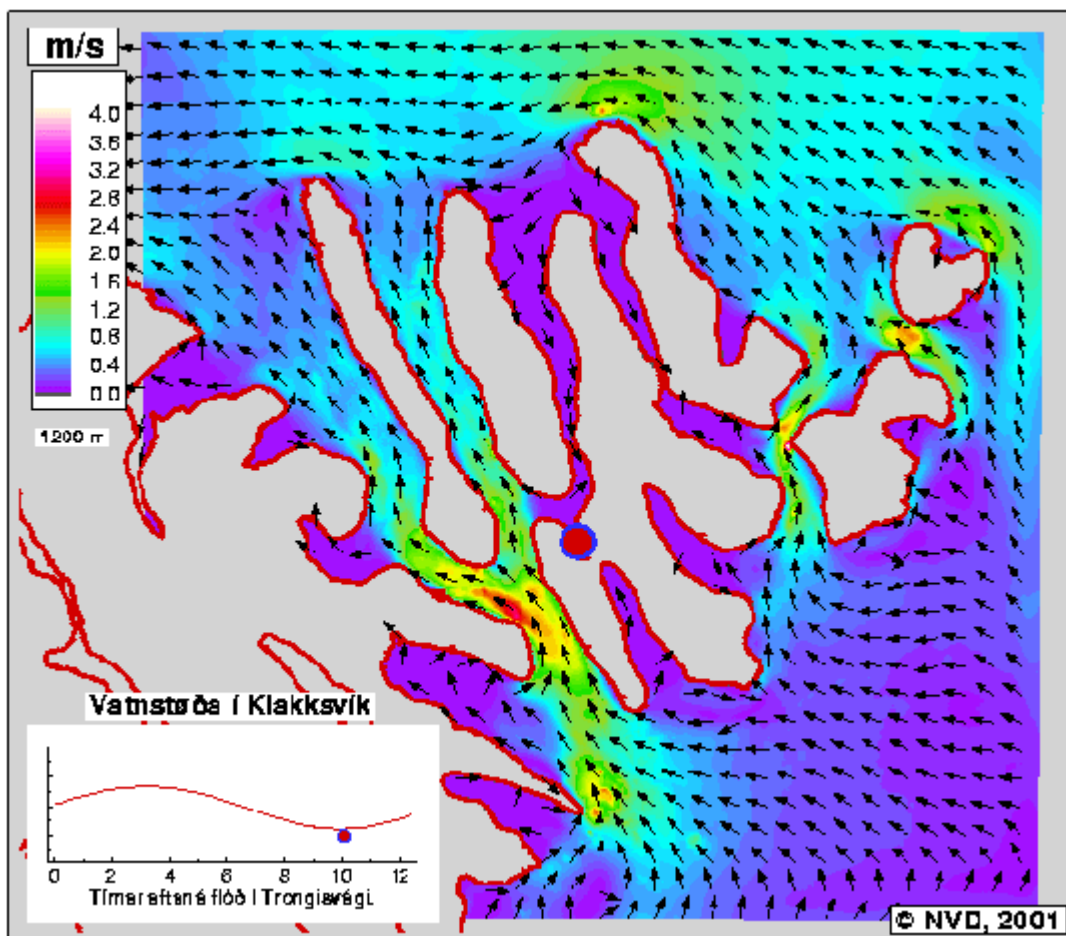

09:45 Tímar eftir
Flóð á Trongisvági