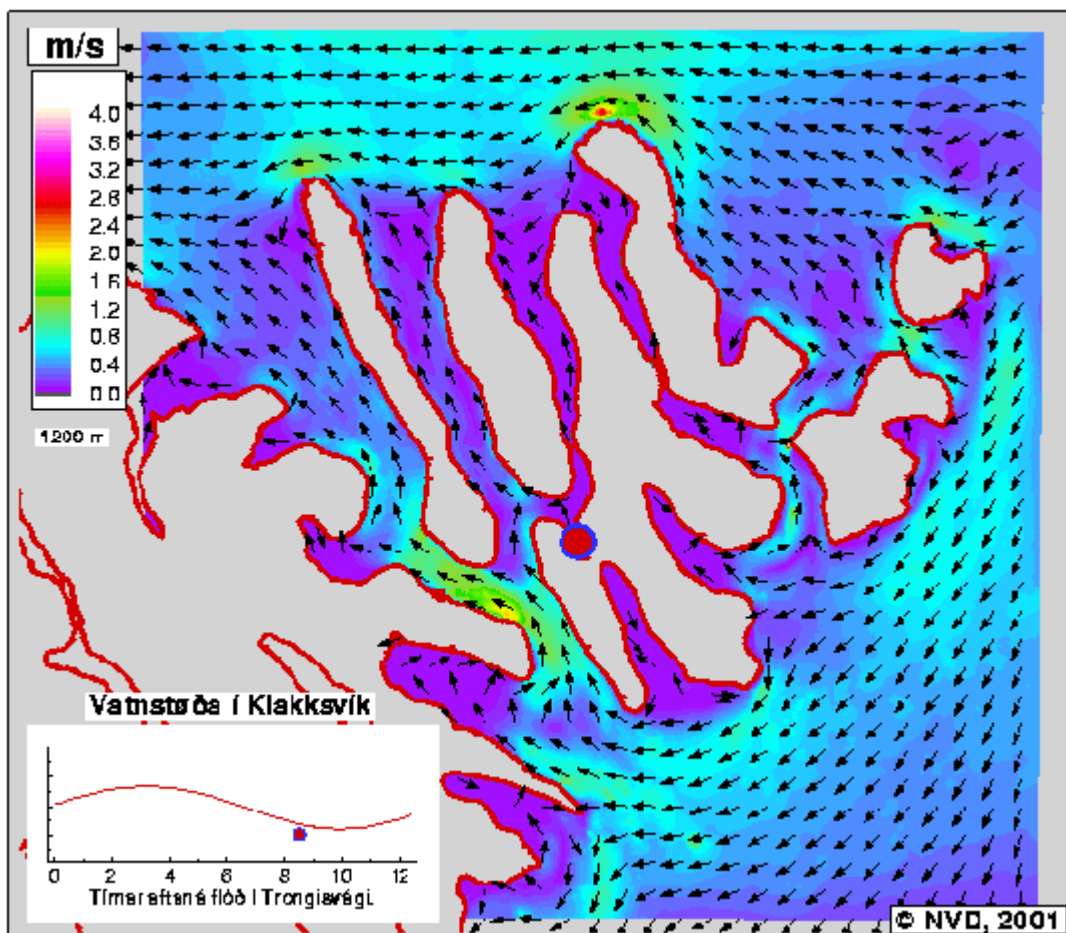

08:15 Tímar eftir
Flóð á Trongisvægi