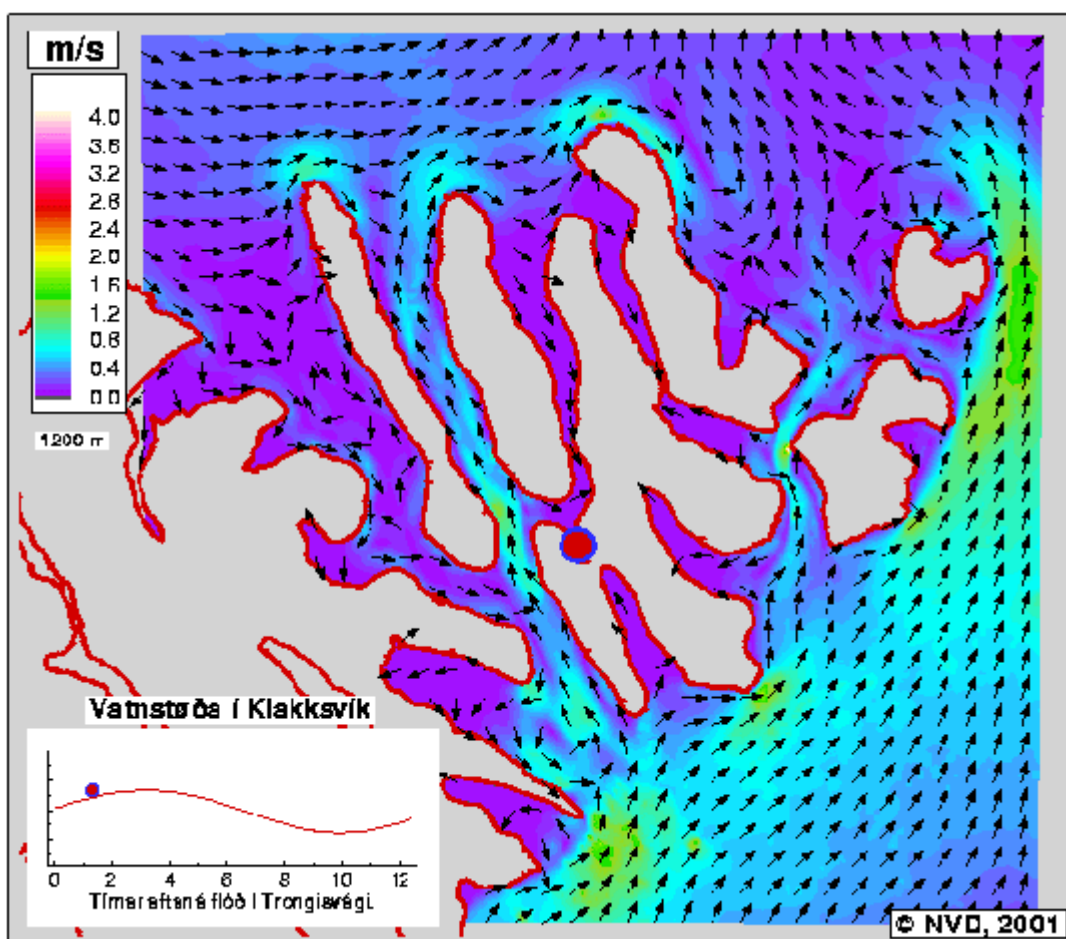

*00:00 Tímar eftir
Flóð á Trongisvági*

*00:15 Tímar eftir
Flóð á Trongisvági*

*00:30 Tímar eftir
Flóð á Trongisvægi*

*00:45 Tímar eftir
Flóð á Trongisvægi*

*01:00 Tímar eftir
Flóð á Trongisvági*

*01:15 Tímar eftir
Flóð á Trongisvági*

*01:30 Tímar eftir
Flóð á Trongisvægi*

*01:45 Tímar eftir
Flóð á Trongisvægi*

02:00 Tímar eftir
Flóð á Trongisvægi

02:15 Tímar eftir
Flóð á Trongisvægi

*02:30 Tímar eftir
Flóð á Trongisvægi*

*02:45 Tímar eftir
Flóð á Trongisvægi*