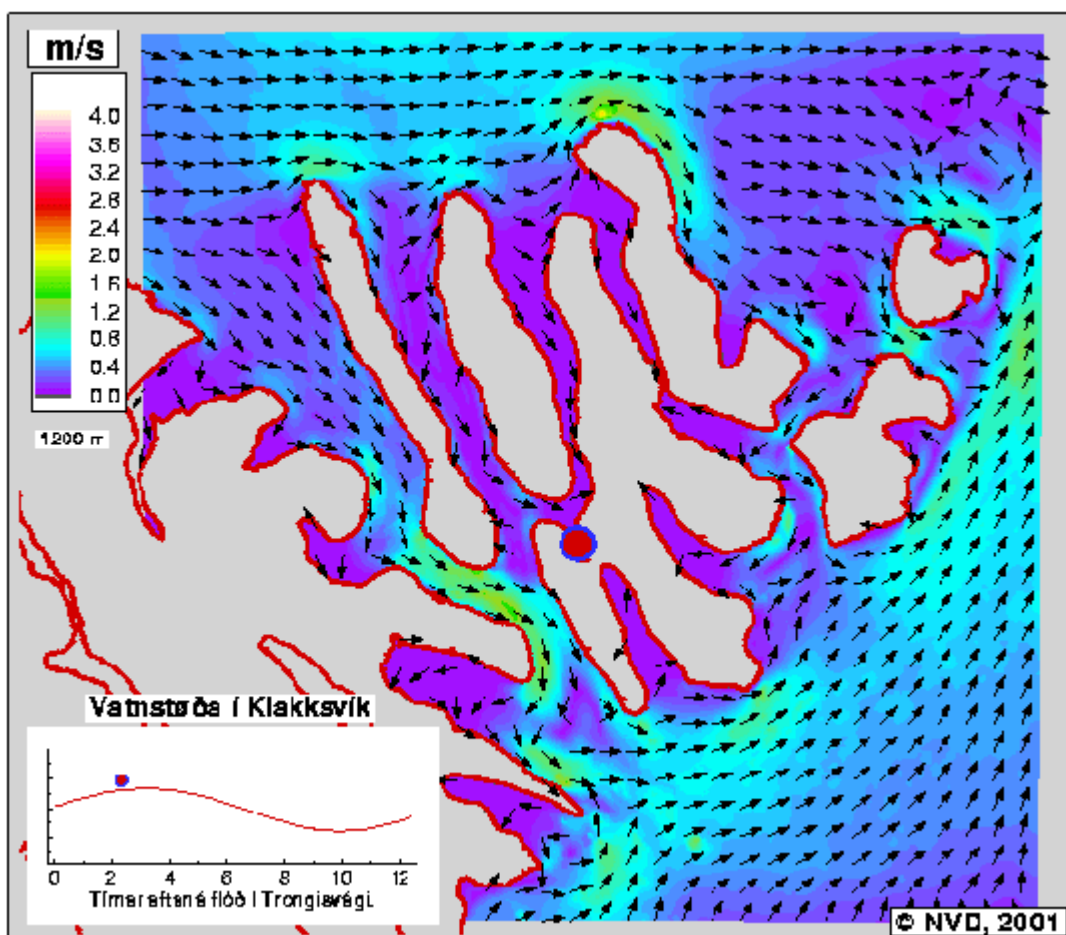

*00:00 Tímar eftir
Flóð á Trongisvági*

*00:15 Tímar eftir
Flóð á Trongisvági*

*00:30 Tímar eftir
Flóð á Trongisvægi*

*00:45 Tímar eftir
Flóð á Trongisvægi*

*01:00 Tímar eftir
Flóð á Trongisvági*

*01:15 Tímar eftir
Flóð á Trongisvági*

*01:30 Tímar eftir
Flóð á Trongisvægi*

*01:45 Tímar eftir
Flóð á Trongisvægi*

02:00 Tímar eftir
Flóð á Trongisvægi

02:15 Tímar eftir
Flóð á Trongisvægi

*02:30 Tímar eftir
Flóð á Trongisvægi*

*02:45 Tímar eftir
Flóð á Trongisvægi*