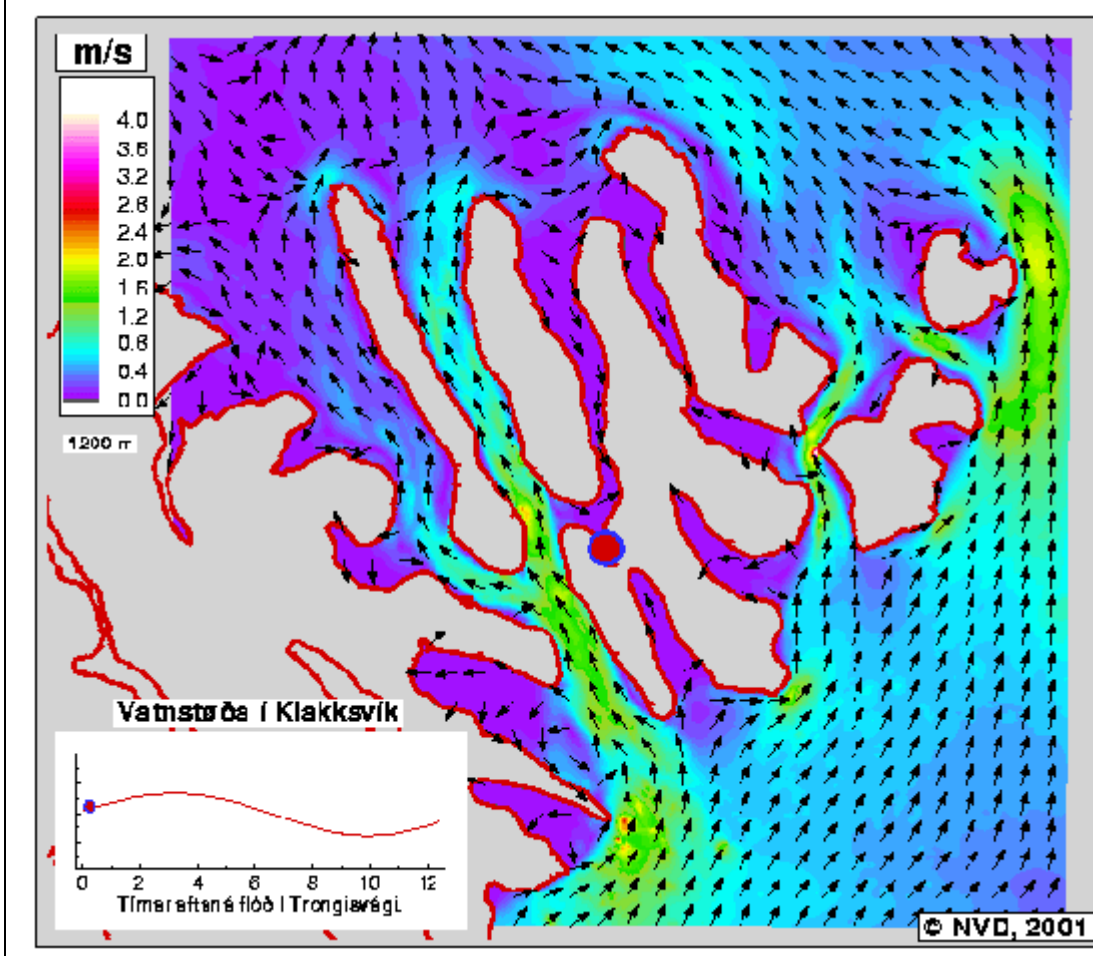

*00:00 Tímar eftir
Flóð á Trongisvági*

*00:15 Tímar eftir
Flóð á Trongisvági*

*00:30 Tímar eftir
Flóð á Trongisvægi*

*00:45 Tímar eftir
Flóð á Trongisvægi*

*01:00 Tímar eftir
Flóð á Trongisvági*

*01:15 Tímar eftir
Flóð á Trongisvági*

*01:30 Tímar eftir
Flóð á Trongisvægi*

*01:45 Tímar eftir
Flóð á Trongisvægi*

02:00 Tímar eftir
Flóð á Trongisvægi

02:15 Tímar eftir
Flóð á Trongisvægi

*02:30 Tímar eftir
Flóð á Trongisvægi*

*02:45 Tímar eftir
Flóð á Trongisvægi*