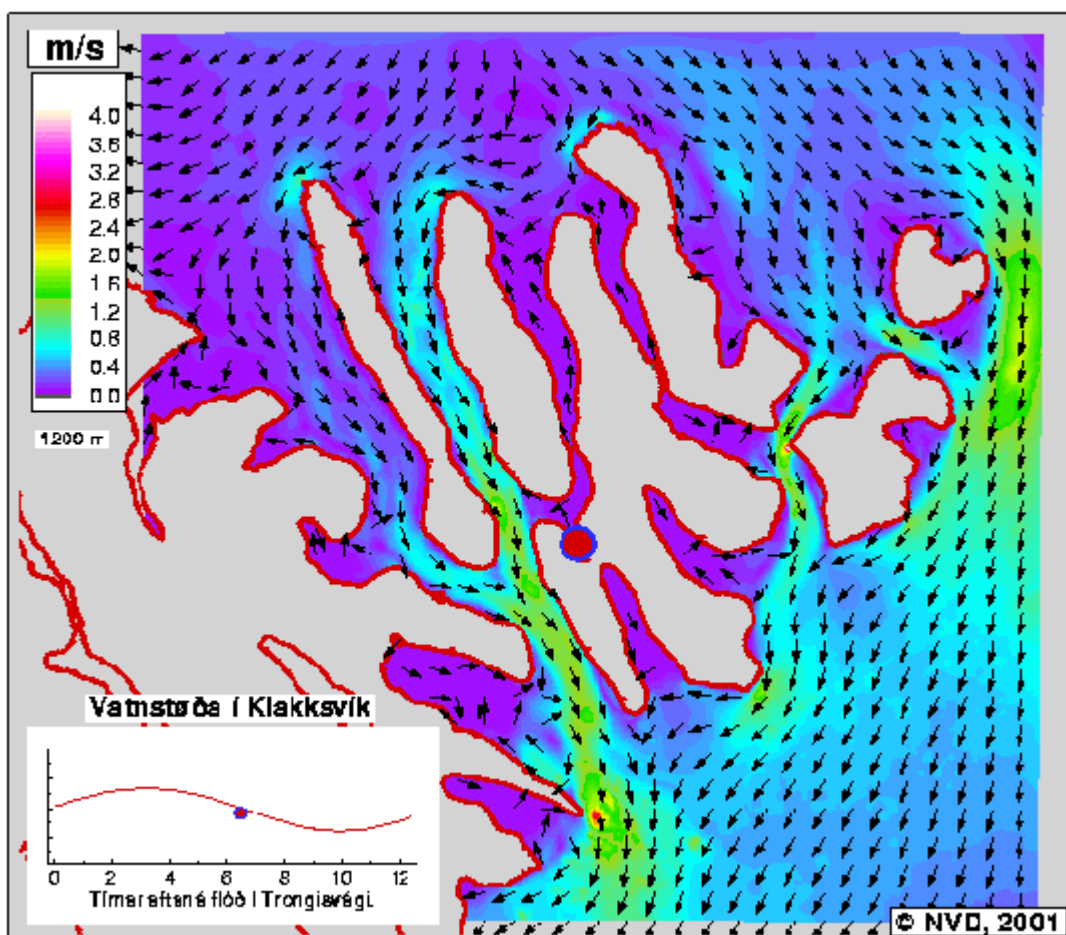

*06:15 Tímar eftir
Flóð á Trongisvági*