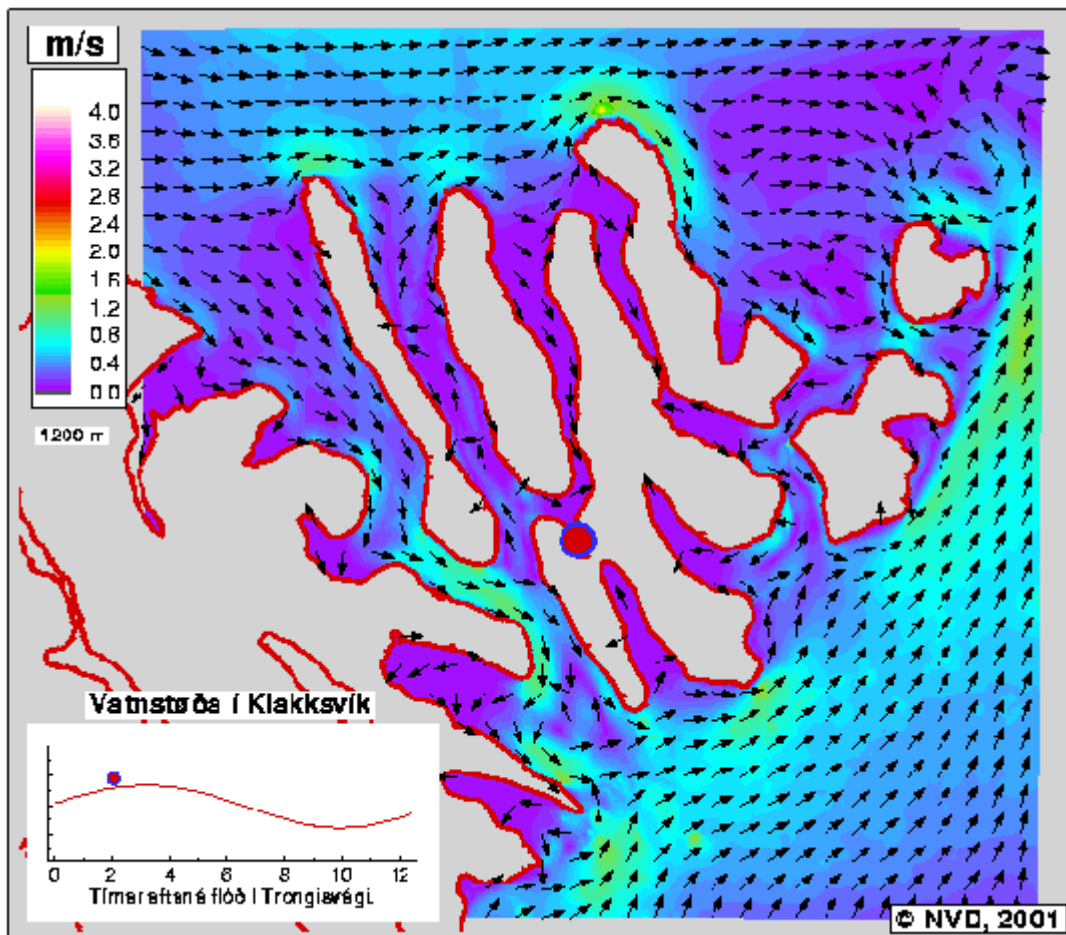

*00:00 Tímar eftir
Flóð á Trongisvági*

*00:15 Tímar eftir
Flóð á Trongisvági*

*00:30 Tímar eftir
Flóð á Trongisvægi*

*00:45 Tímar eftir
Flóð á Trongisvægi*

*01:00 Tímar eftir
Flóð á Trongisvági*

*01:15 Tímar eftir
Flóð á Trongisvági*

*01:30 Tímar eftir
Flóð á Trongisvægi*

*01:45 Tímar eftir
Flóð á Trongisvægi*

02:00 Tímar eftir
Flóð á Trongisvægi

02:15 Tímar eftir
Flóð á Trongisvægi

*02:30 Tímar eftir
Flóð á Trongisvægi*

*02:45 Tímar eftir
Flóð á Trongisvægi*