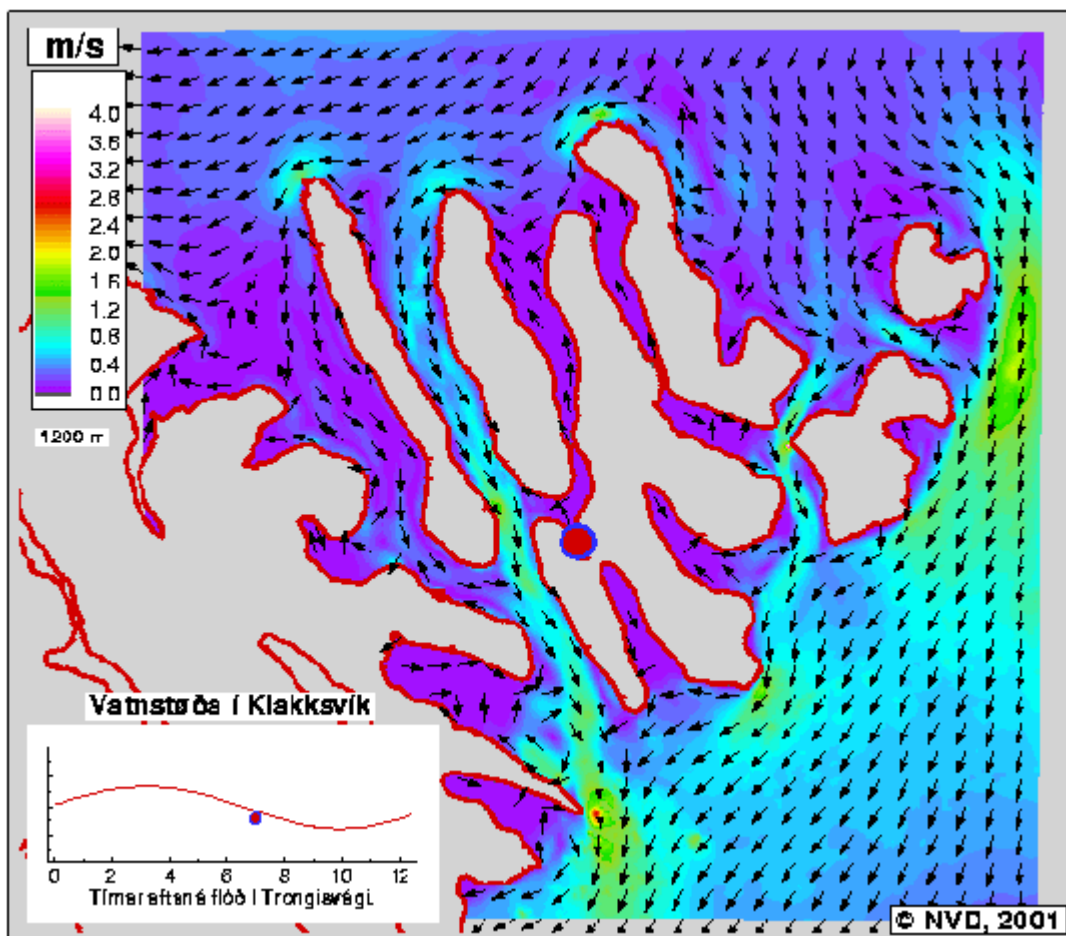

*06:45 Tímar eftir
Flóð á Trongisvægi*