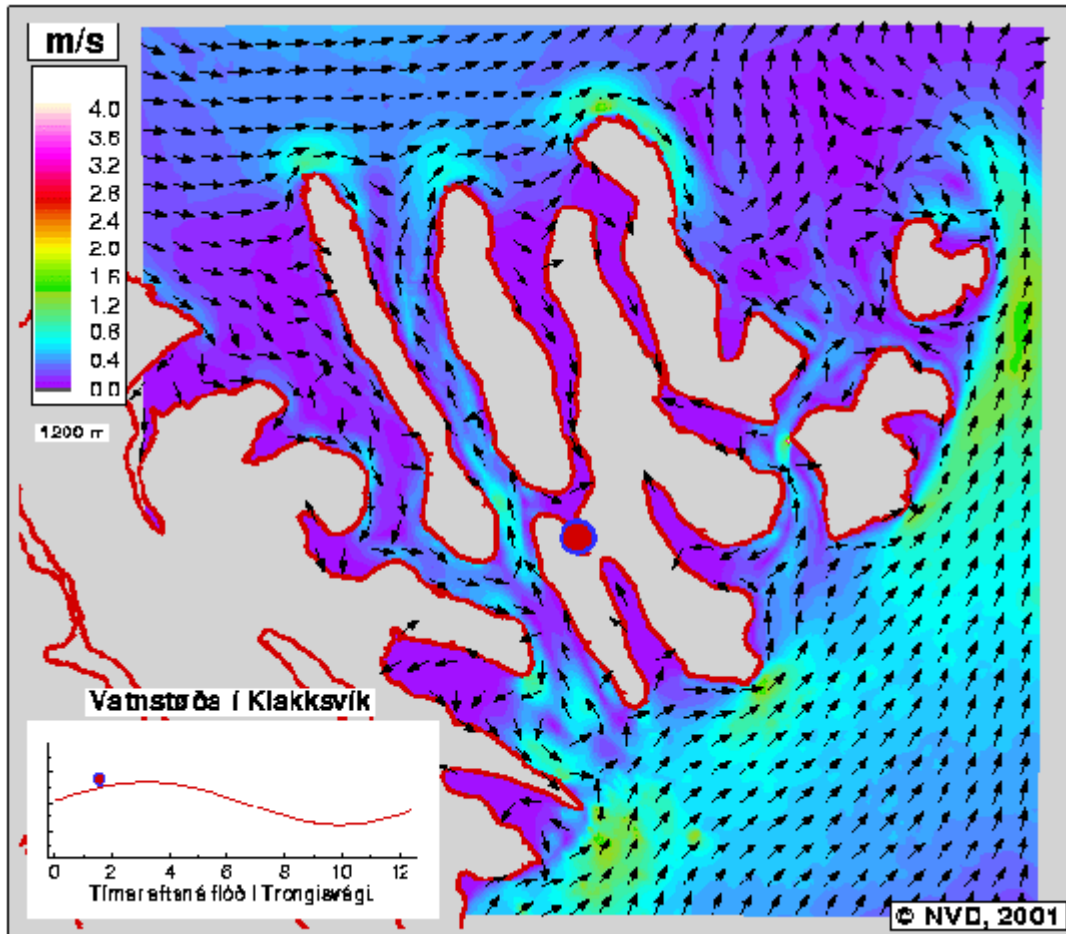

*00:00 Tímar eftir
Flóð á Trongisvági*

*00:15 Tímar eftir
Flóð á Trongisvági*

*00:30 Tímar eftir
Flóð á Trongisvægi*

*00:45 Tímar eftir
Flóð á Trongisvægi*

*01:00 Tímar eftir
Flóð á Trongisvági*

*01:15 Tímar eftir
Flóð á Trongisvági*