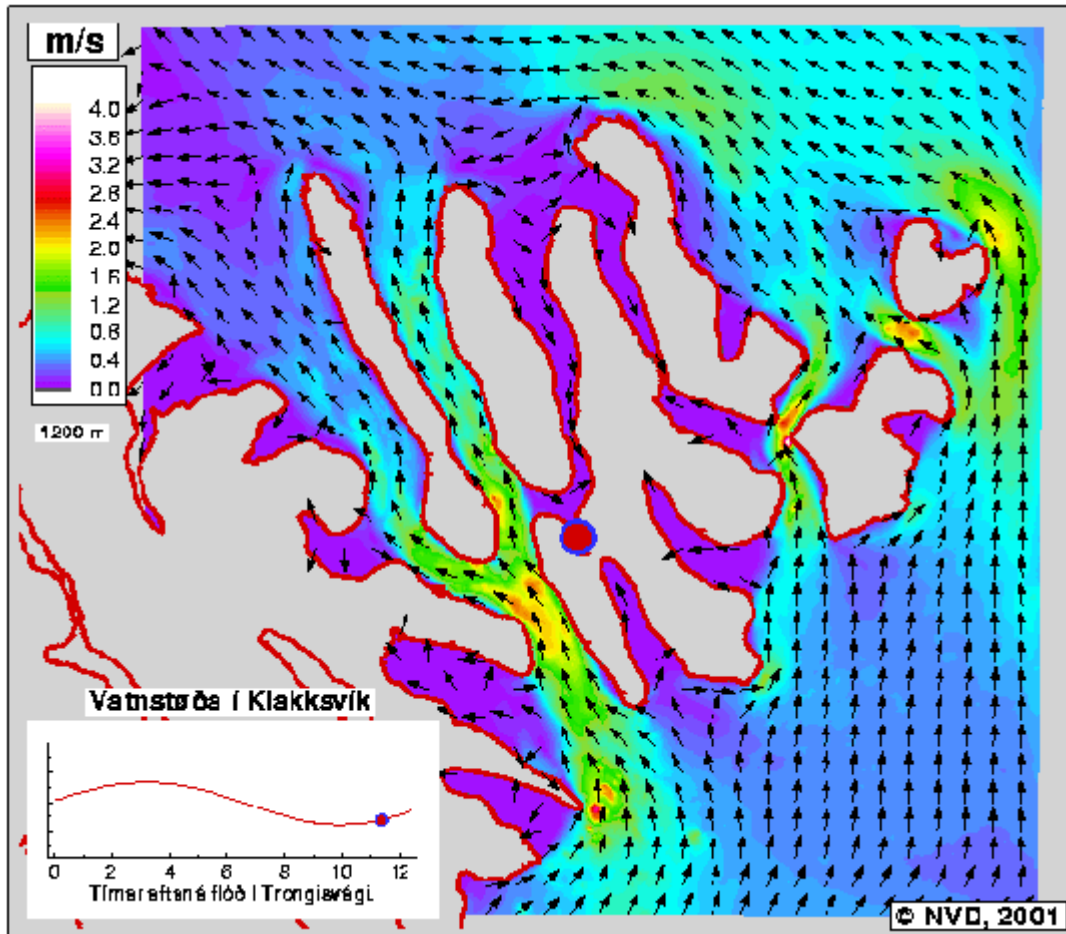

*11:00 Tímar eftir
Flóð á Trongisvægi*