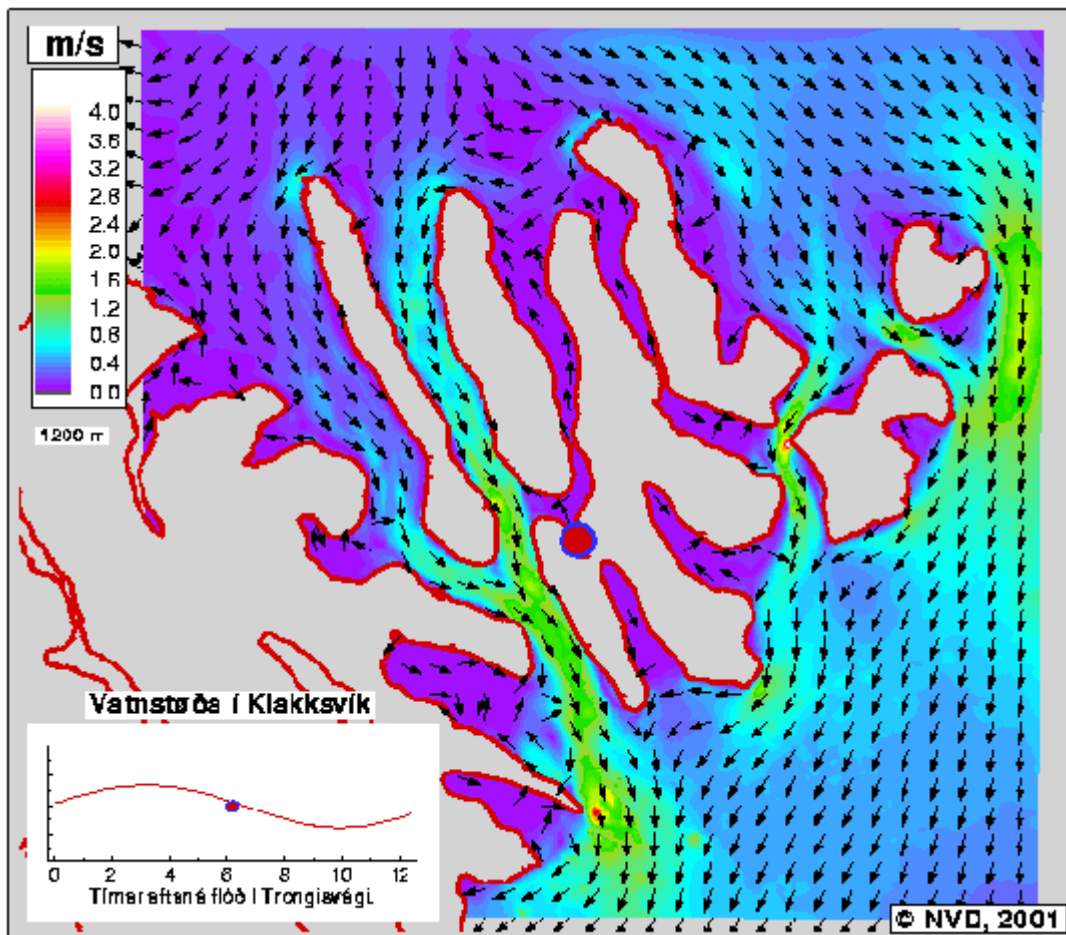

*04:30 Tímar eftir
Flóð á Trongisvægi*

*04.45 Tímar eftir
Flóð á Trongisvægi*

05:00 Tímar eftir
Flóð á Trongisvægi

05:15 Tímar eftir
Flóð á Trongisvægi

*05:30 Tímar eftir
Flóð á Trongisvægi*

*05:45 Tímar eftir
Flóð á Trongisvægi*