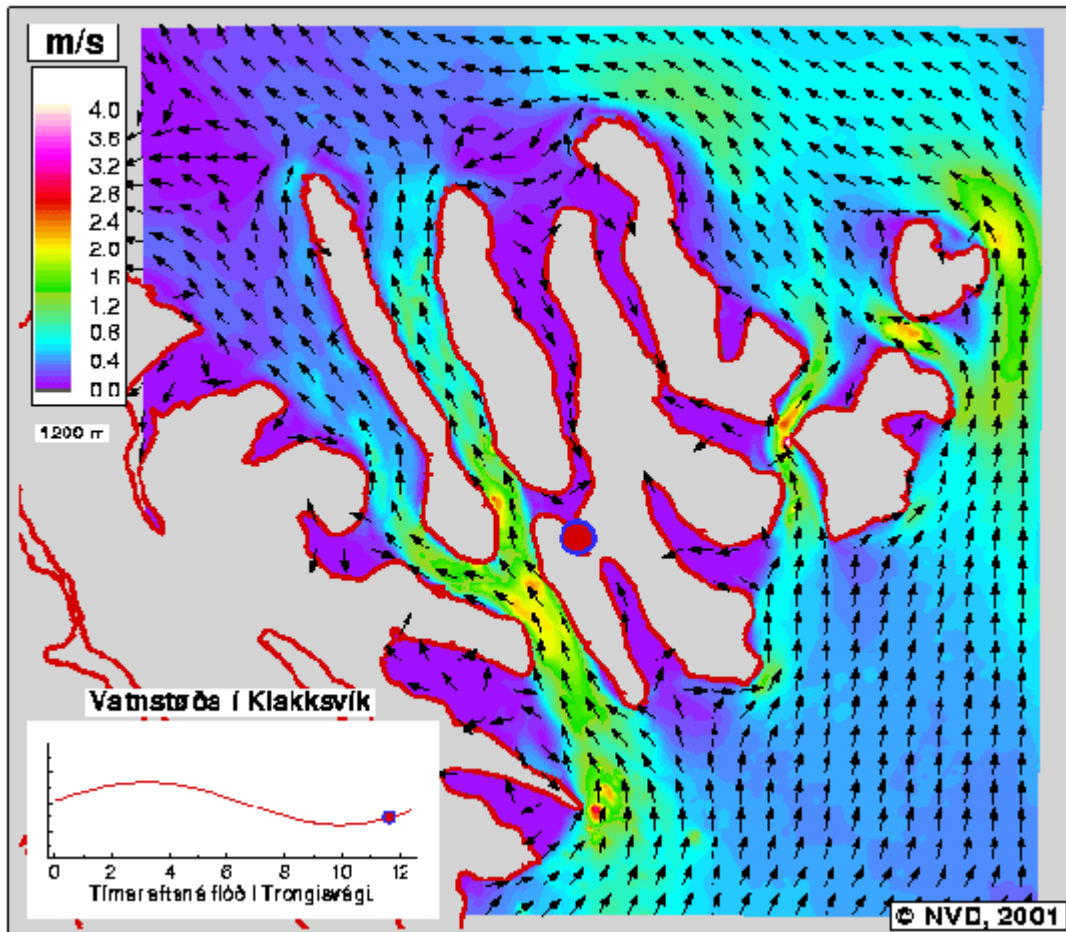

*11:15 Tímar eftir
Flóð á Trongisvægi*