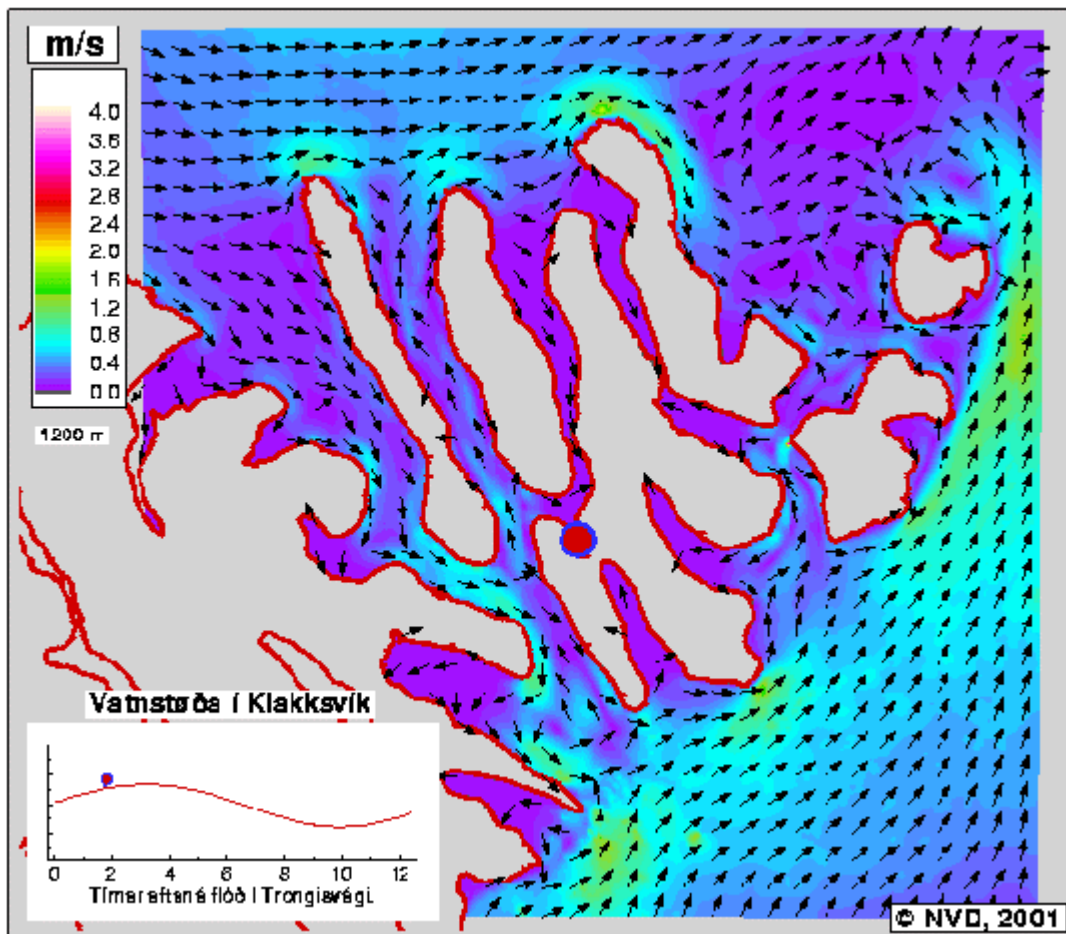

*00:00 Tímar eftir
Flóð á Trongisvági*

*00:15 Tímar eftir
Flóð á Trongisvági*

*00:30 Tímar eftir
Flóð á Trongisvægi*

*00:45 Tímar eftir
Flóð á Trongisvægi*

*01:00 Tímar eftir
Flóð á Trongisvági*

*01:15 Tímar eftir
Flóð á Trongisvági*

*01:30 Tímar eftir
Flóð á Trongisvægi*

*01:45 Tímar eftir
Flóð á Trongisvægi*

02:00 Tímar eftir
Flóð á Trongisvægi

02:15 Tímar eftir
Flóð á Trongisvægi

*02:30 Tímar eftir
Flóð á Trongisvægi*

*02:45 Tímar eftir
Flóð á Trongisvægi*