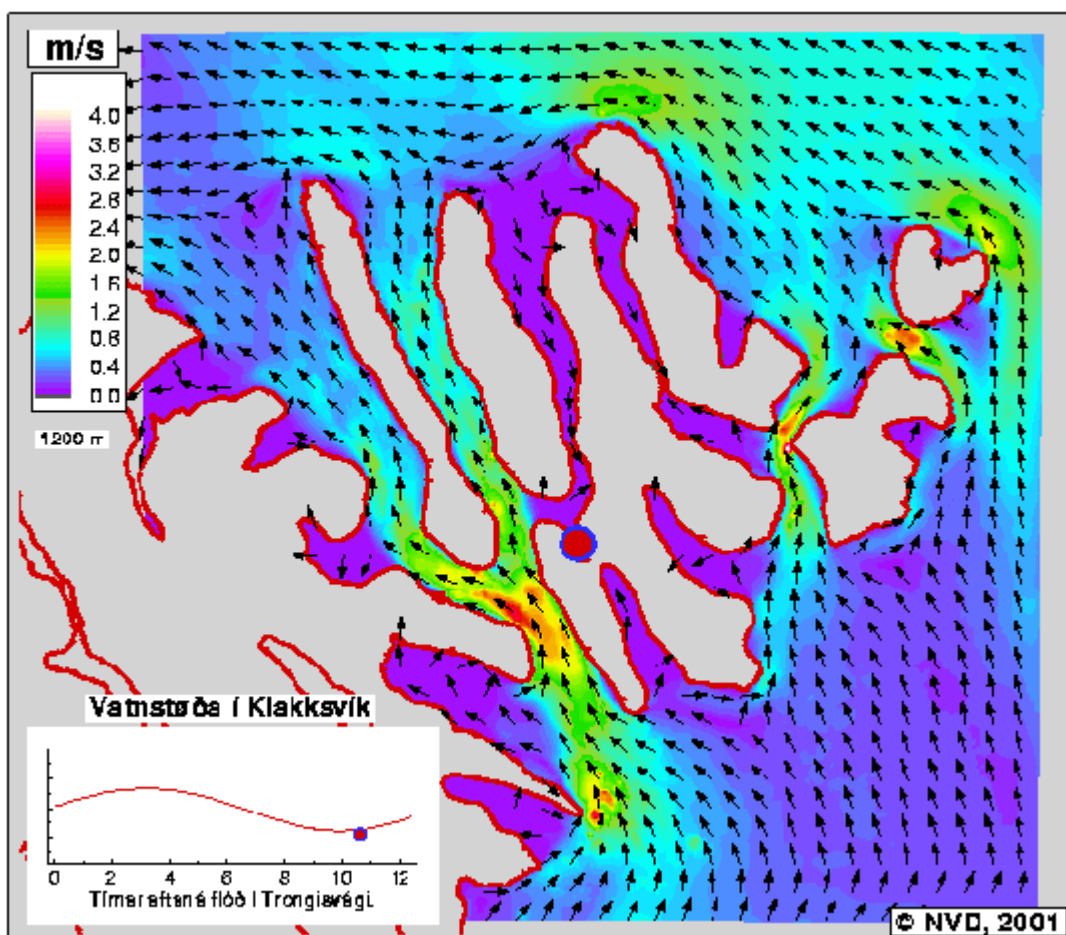

*09:00 Tímar eftir
Flóð á Trongisvægi*

*09:15 Tímar eftir
Flóð á Trongisvægi*

09:30 Tímar eftir
Flóð á Trongisvági

09:45 Tímar eftir
Flóð á Trongisvági

*10:00 Tímar eftir
Flóð á Trongisvægi*

*10:15 Tímar eftir
Flóð á Trongisvægi*