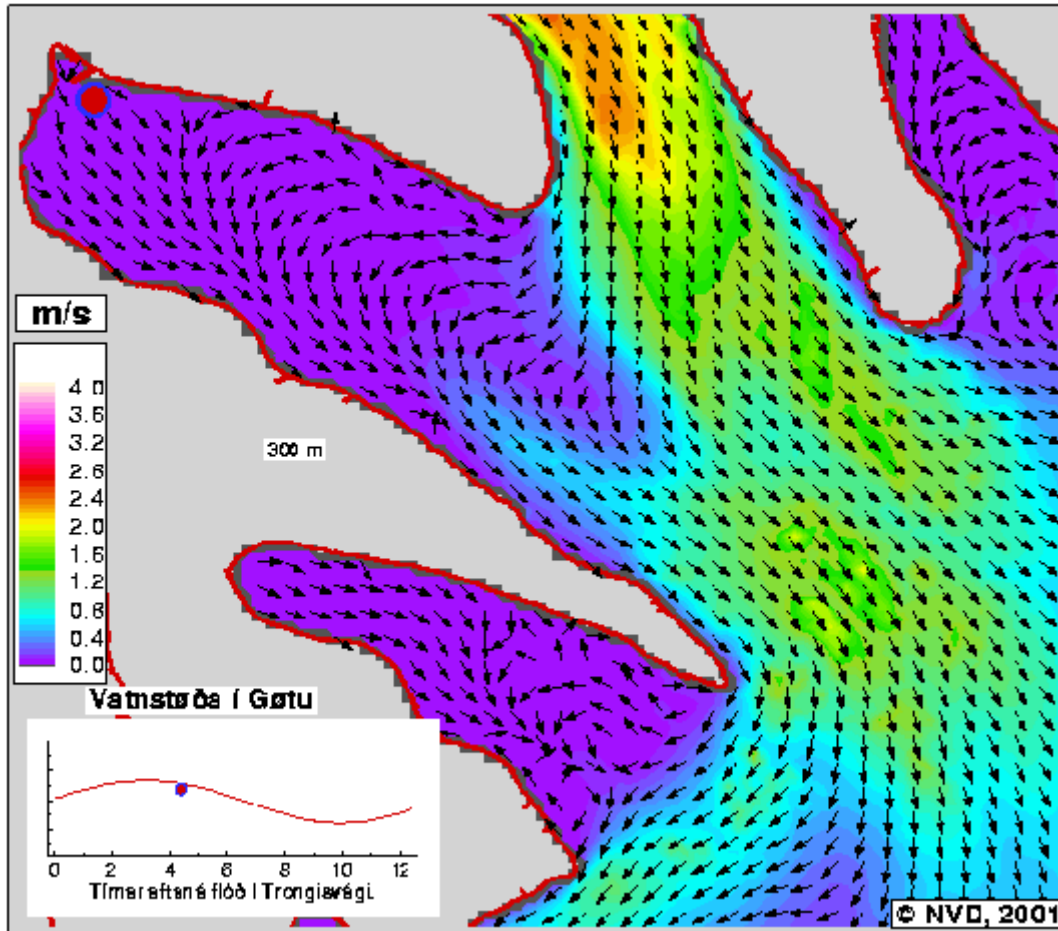

*03:00 Tímar eftir
Flóð á Trongisvági*

*03:15 Tímar eftir
Flóð á Trongisvági*

03:30 Tímar eftir
Flóð á Trongisvági

03:45 Tímar eftir
Flóð á Trongisvági

*04:00 Tímar eftir
Flóð á Trongjavægi*

*04:15 Tímar eftir
Flóð á Trongjavægi*