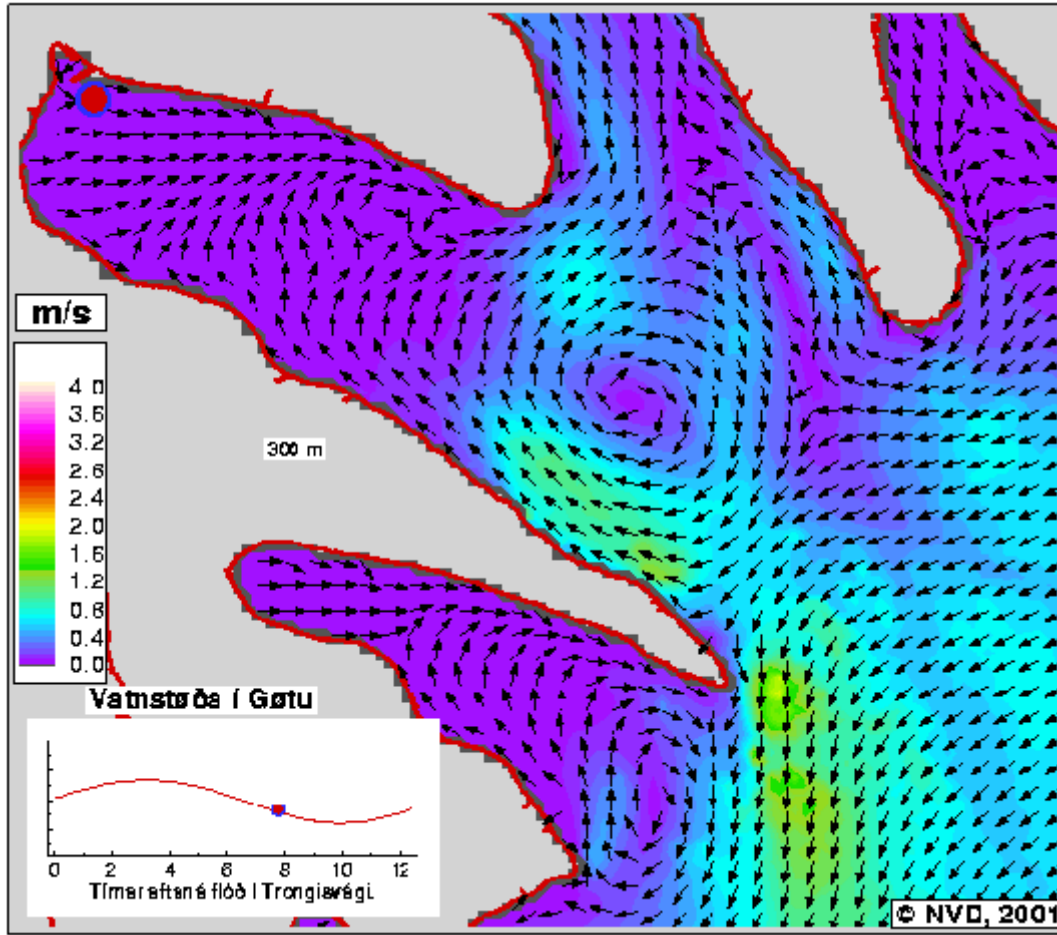

*06:00 Tímar eftir
Flóð á Trongisvági*

*06:15 Tímar eftir
Flóð á Trongisvági*

06:30 Tímar eftir
Flóð á Trongisvági

06:45 Tímar eftir
Flóð á Trongisvági

*07:00 Tímar eftir
Flóð á Trongjavégi*

*07:15 Tímar eftir
Flóð á Trongjavégi*