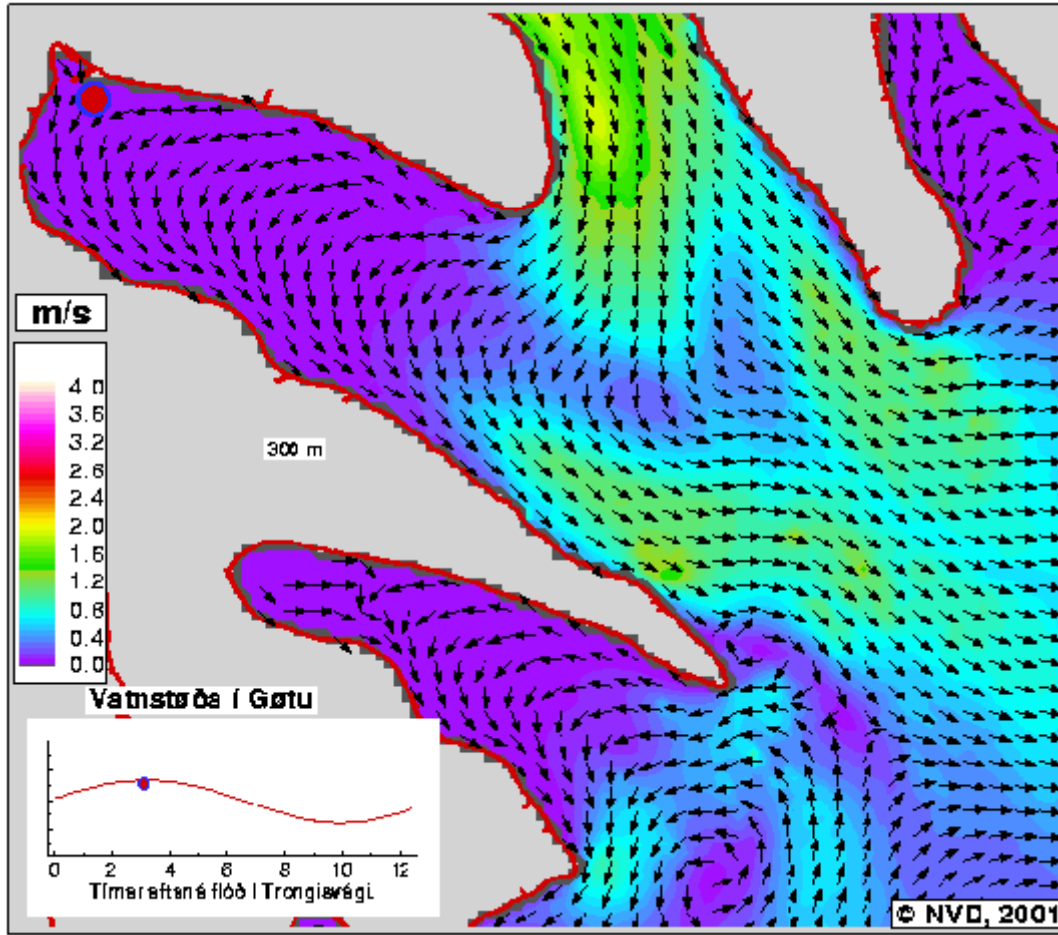

*01:30 Tímar eftir
Flóð á Trongisvági*

*01:45 Tímar eftir
Flóð á Trongisvági*

*02:00 Tímar eftir
Flóð á Trongisvági*

*02:15 Tímar eftir
Flóð á Trongisvági*

*02:30 Tímar eftir
Flóð á Trongisvægi*

*02:45 Tímar eftir
Flóð á Trongisvægi*

*03:00 Tímar eftir
Flóð á Trongisvági*

*03:15 Tímar eftir
Flóð á Trongisvági*

03:30 Tímar eftir
Flóð á Trongisvági

03:45 Tímar eftir
Flóð á Trongisvági

*04:00 Tímar eftir
Flóð á Trongjavægi*

*04:15 Tímar eftir
Flóð á Trongjavægi*