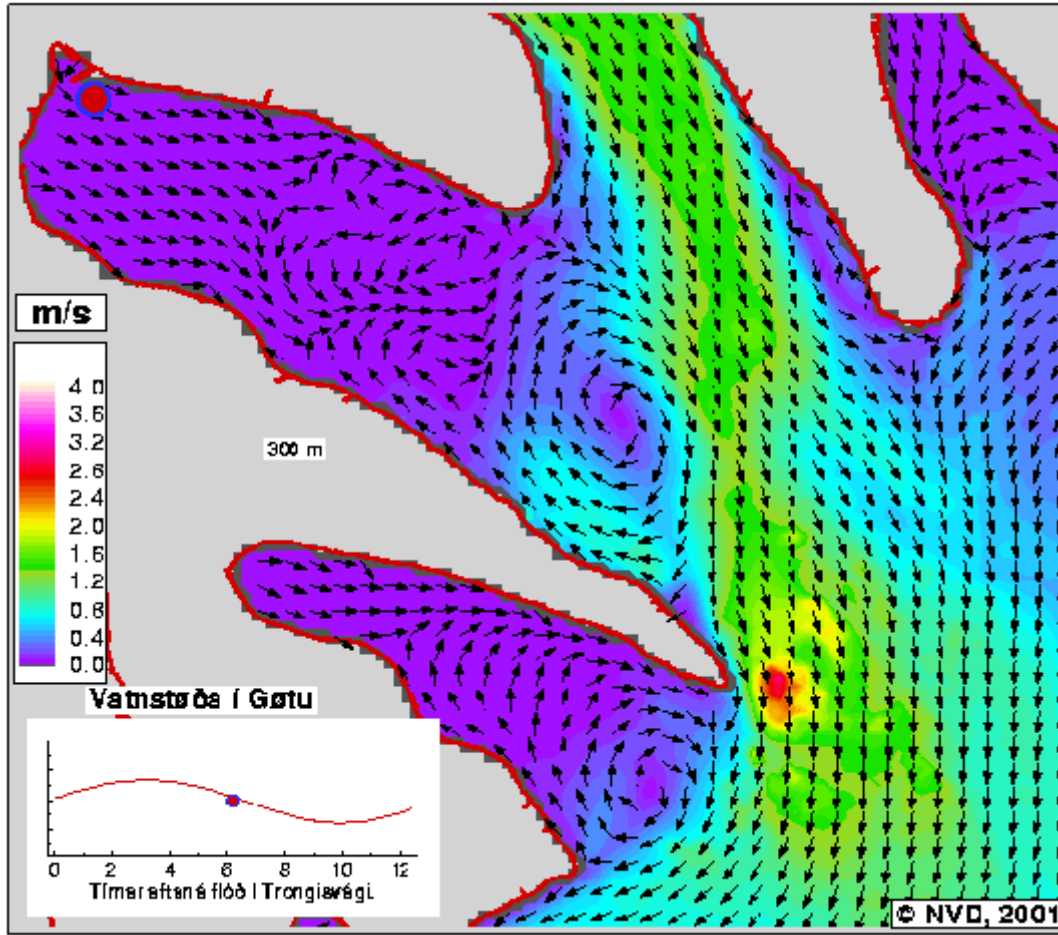

*04:30 Tímar eftir
Flóð á Trongisvági*

*04:45 Tímar eftir
Flóð á Trongisvági*

*05:00 Tímar eftir
Flóð á Trongisvægi*

*05:15 Tímar eftir
Flóð á Trongisvægi*

*05:30 Tímar eftir
Flóð á Trongisvági*

*05:45 Tímar eftir
Flóð á Trongisvági*

*06:00 Tímar eftir
Flóð á Trongisvági*

*06:15 Tímar eftir
Flóð á Trongisvági*

06:30 Tímar eftir
Flóð á Trongisvági

06:45 Tímar eftir
Flóð á Trongisvági

*07:00 Tímar eftir
Flóð á Trongjavégi*

*07:15 Tímar eftir
Flóð á Trongjavégi*