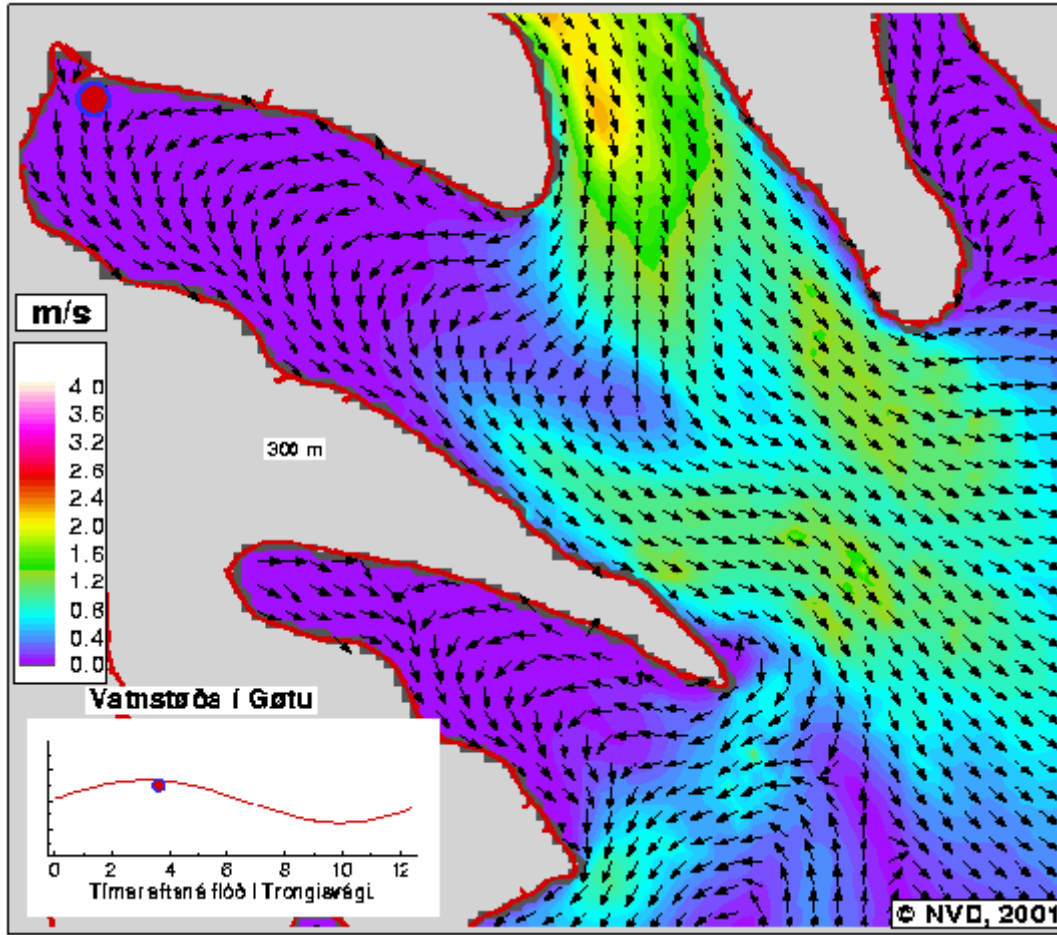

*01:30 Tímar eftir
Flóð á Trongisvági*

*01:45 Tímar eftir
Flóð á Trongisvági*

*02:00 Tímar eftir
Flóð á Trongisvági*

*02:15 Tímar eftir
Flóð á Trongisvági*

*02:30 Tímar eftir
Flóð á Trongisvægi*

*02:45 Tímar eftir
Flóð á Trongisvægi*

*03:00 Tímar eftir
Flóð á Trongisvági*

*03:15 Tímar eftir
Flóð á Trongisvági*

03:30 Tímar eftir
Flóð á Trongisvági

03:45 Tímar eftir
Flóð á Trongisvági

*04:00 Tímar eftir
Flóð á Trongjavægi*

*04:15 Tímar eftir
Flóð á Trongjavægi*