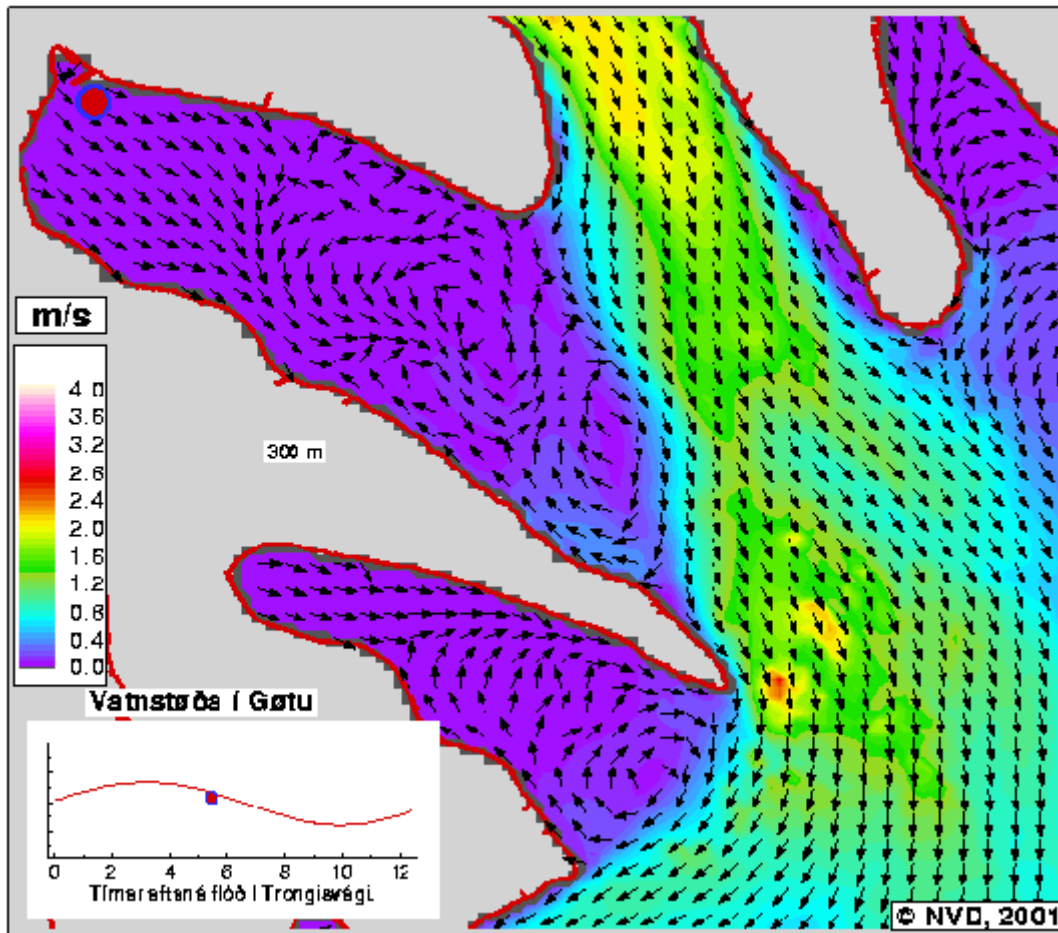

*05:15 Tímar eftir
Flóð á Trongisvægi*