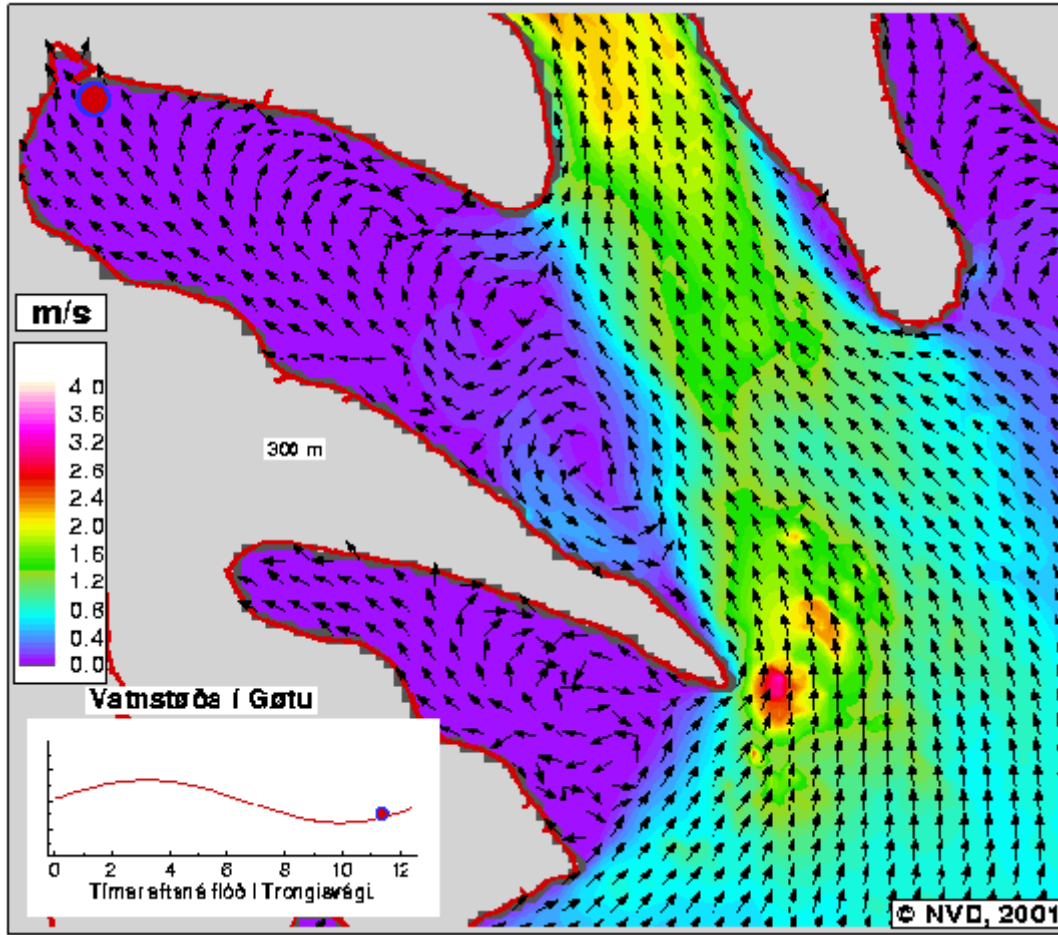

*09:00 Tímar eftir
Flóð á Trongisvægi*

*09:15 Tímar eftir
Flóð á Trongisvægi*

**09:30 Tímar eftir
Flóð á Trongisvægi**

**09:45 Tímar eftir
Flóð á Trongisvægi**

*10:00 Tímar eftir
Flóð á Trongisvági*

*10:15 Tímar eftir
Flóð á Trongisvági*

*10:30 Tímar eftir
Flóð á Trongisvági*

*10:45 Tímar eftir
Flóð á Trongisvági*

*11:00 Tímar eftir
Flóð á Trongisvægi*

*11:15 Tímar eftir
Flóð á Trongisvægi*

*11:30 Tímar eftir
Flóð á Trongisvági*

*11:45 Tímar eftir
Flóð á Trongisvági*