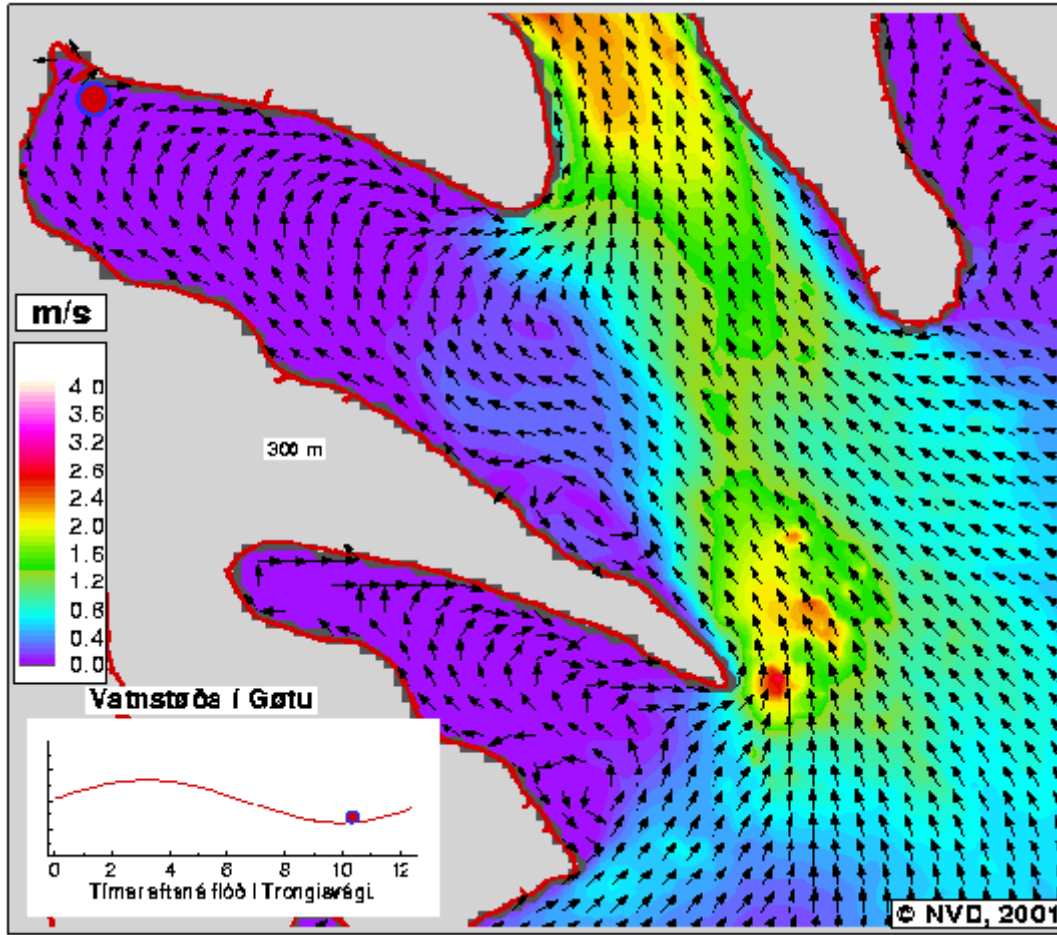

*09:00 Tímar eftir
Flóð á Trongisvægi*

*09:15 Tímar eftir
Flóð á Trongisvægi*

**09:30 Tímar eftir
Flóð á Trongisvægi**

**09:45 Tímar eftir
Flóð á Trongisvægi**

*10:00 Tímar eftir
Flóð á Trongisvági*

*10:15 Tímar eftir
Flóð á Trongisvági*

*10:30 Tímar eftir
Flóð á Trongisvági*

*10:45 Tímar eftir
Flóð á Trongisvági*

*11:00 Tímar eftir
Flóð á Trongisvægi*

*11:15 Tímar eftir
Flóð á Trongisvægi*

*11:30 Tímar eftir
Flóð á Trongisvági*

*11:45 Tímar eftir
Flóð á Trongisvági*