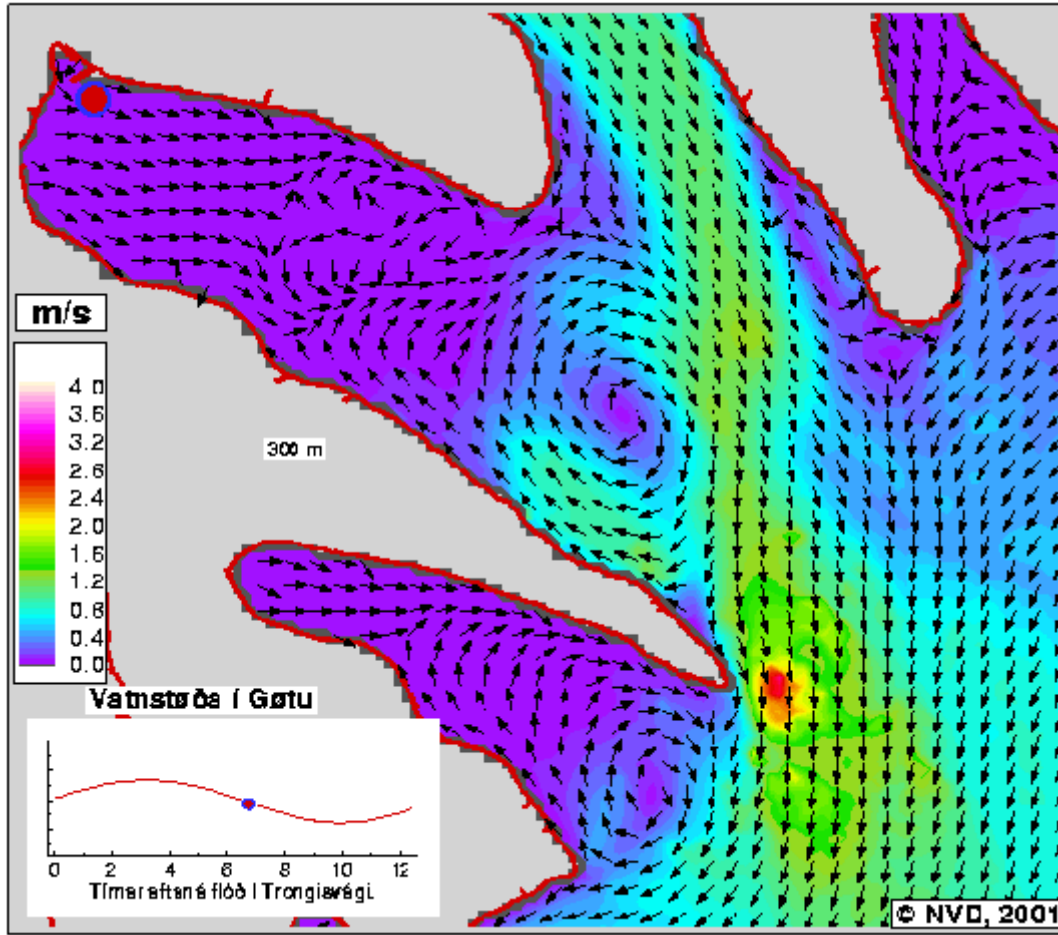

*04:30 Tímar eftir
Flóð á Trongisvági*

*04:45 Tímar eftir
Flóð á Trongisvági*

*05:00 Tímar eftir
Flóð á Trongisvægi*

*05:15 Tímar eftir
Flóð á Trongisvægi*

*05:30 Tímar eftir
Flóð á Trongisvági*

*05:45 Tímar eftir
Flóð á Trongisvági*

*06:00 Tímar eftir
Flóð á Trongisvági*

*06:15 Tímar eftir
Flóð á Trongisvági*

06:30 Tímar eftir
Flóð á Trongisvági

06:45 Tímar eftir
Flóð á Trongisvági

*07:00 Tímar eftir
Flóð á Trongjavégi*

*07:15 Tímar eftir
Flóð á Trongjavégi*