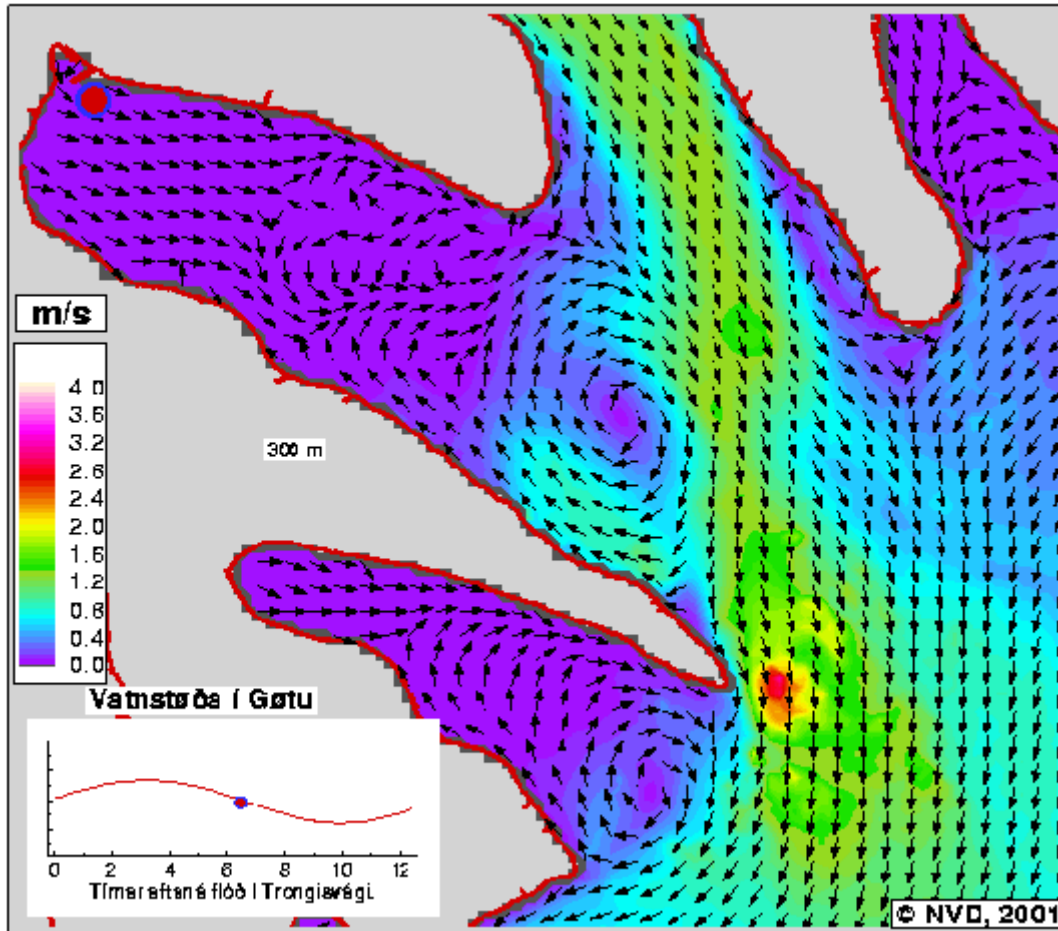

*04:30 Tímar eftir
Flóð á Trongisvági*

*04:45 Tímar eftir
Flóð á Trongisvági*

*05:00 Tímar eftir
Flóð á Trongisvægi*

*05:15 Tímar eftir
Flóð á Trongisvægi*

*05:30 Tímar eftir
Flóð á Trongisvági*

*05:45 Tímar eftir
Flóð á Trongisvági*

*06:00 Tímar eftir
Flóð á Trongisvági*

*06:15 Tímar eftir
Flóð á Trongisvági*

06:30 Tímar eftir
Flóð á Trongisvági

06:45 Tímar eftir
Flóð á Trongisvági

*07:00 Tímar eftir
Flóð á Trongjavégi*

*07:15 Tímar eftir
Flóð á Trongjavégi*