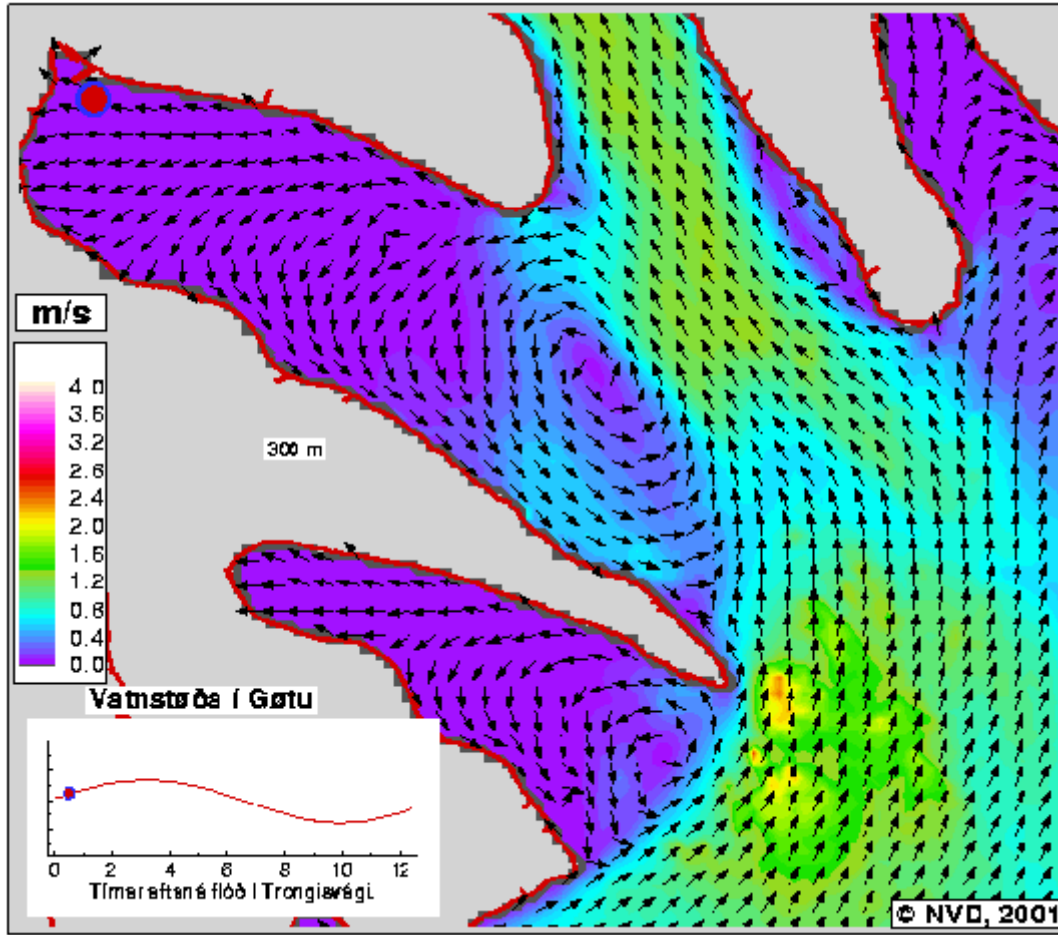

*00:00 Tímar eftir
Flóð á Trongisvági*

*00:15 Tímar eftir
Flóð á Trongisvági*

*00:30 Tímar eftir
Flóð á Trongisvági*

*00:45 Tímar eftir
Flóð á Trongisvági*

*01:00 Tímar eftir
Flóð á Trongisvægi*

*01:15 Tímar eftir
Flóð á Trongisvægi*

*01:30 Tímar eftir
Flóð á Trongisvági*

*01:45 Tímar eftir
Flóð á Trongisvági*

*02:00 Tímar eftir
Flóð á Trongisvági*

*02:15 Tímar eftir
Flóð á Trongisvági*

*02:30 Tímar eftir
Flóð á Trongisvægi*

*02:45 Tímar eftir
Flóð á Trongisvægi*