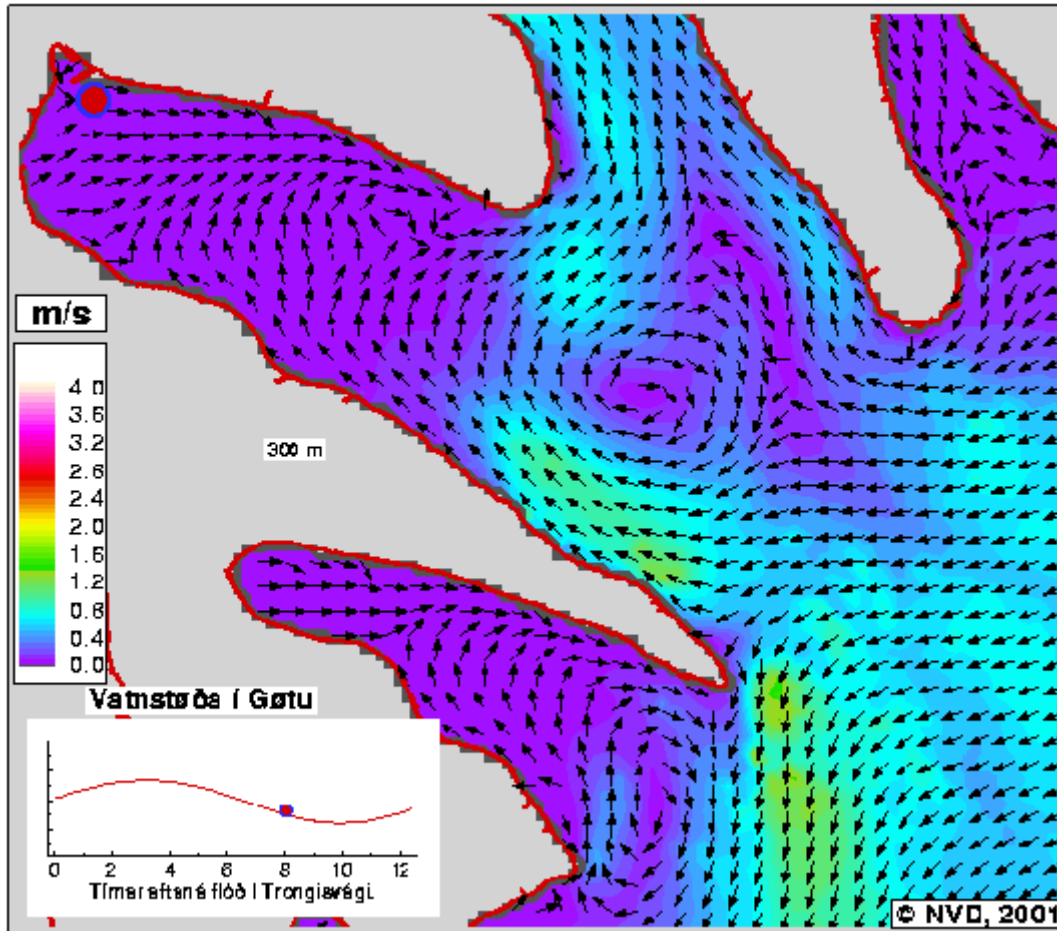

*07:45 Tímar eftir
Flóð á Trongisvági*