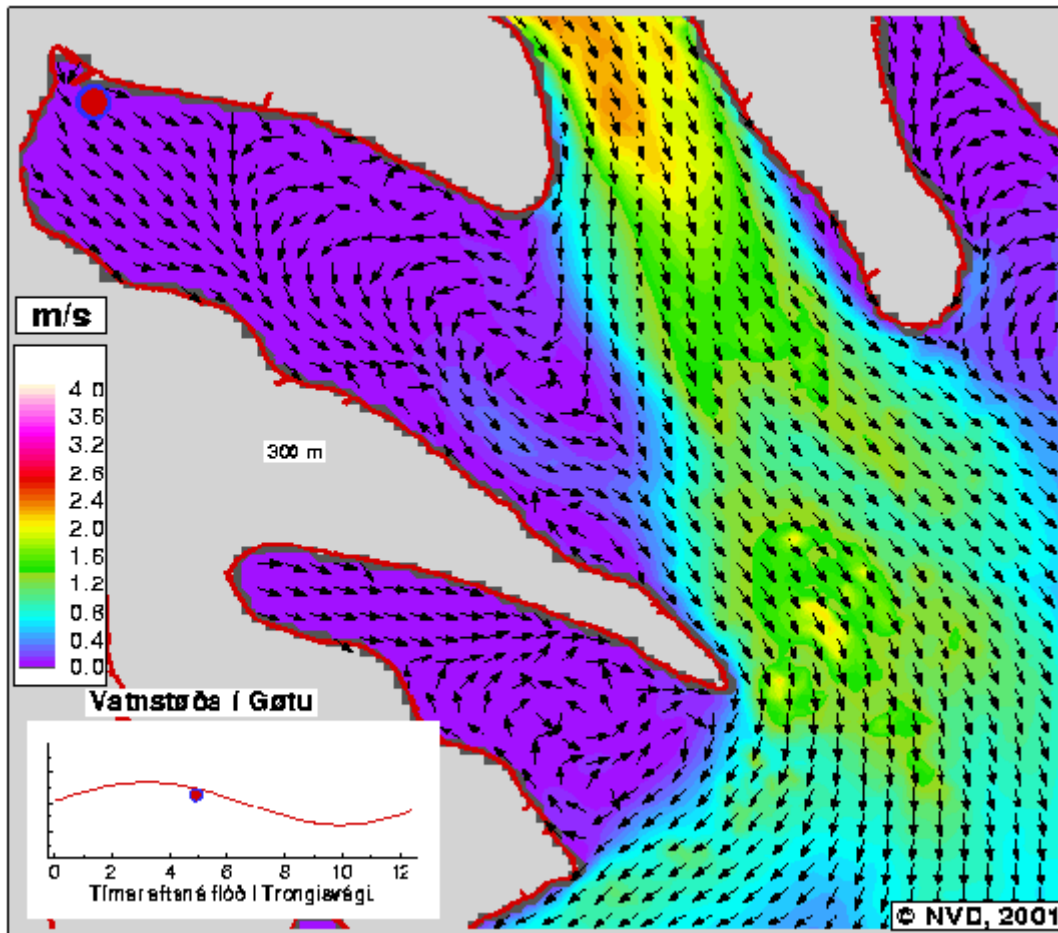

*04:45 Tímar eftir
Flóð á Trongisvági*