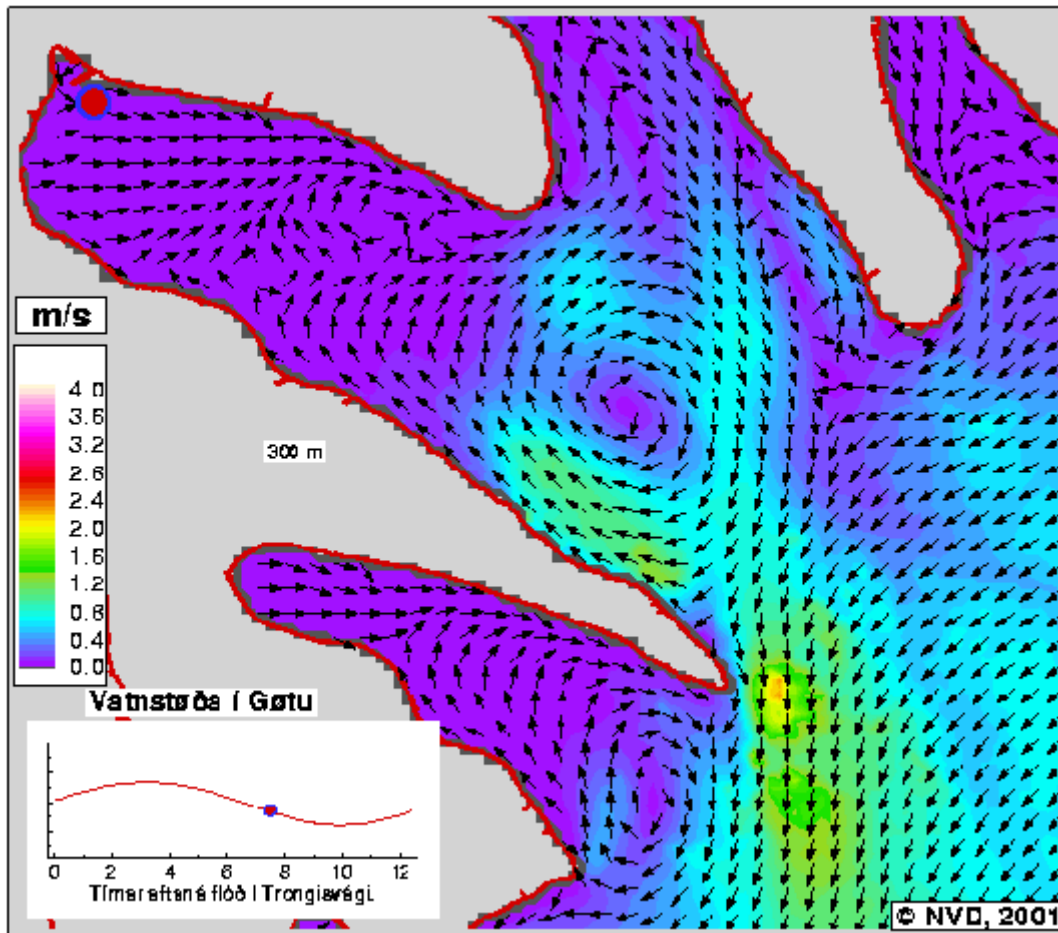

*06:00 Tímar eftir
Flóð á Trongisvági*

*06:15 Tímar eftir
Flóð á Trongisvági*

06:30 Tímar eftir
Flóð á Trongisvági

06:45 Tímar eftir
Flóð á Trongisvági

*07:00 Tímar eftir
Flóð á Trongjavégi*

*07:15 Tímar eftir
Flóð á Trongjavégi*