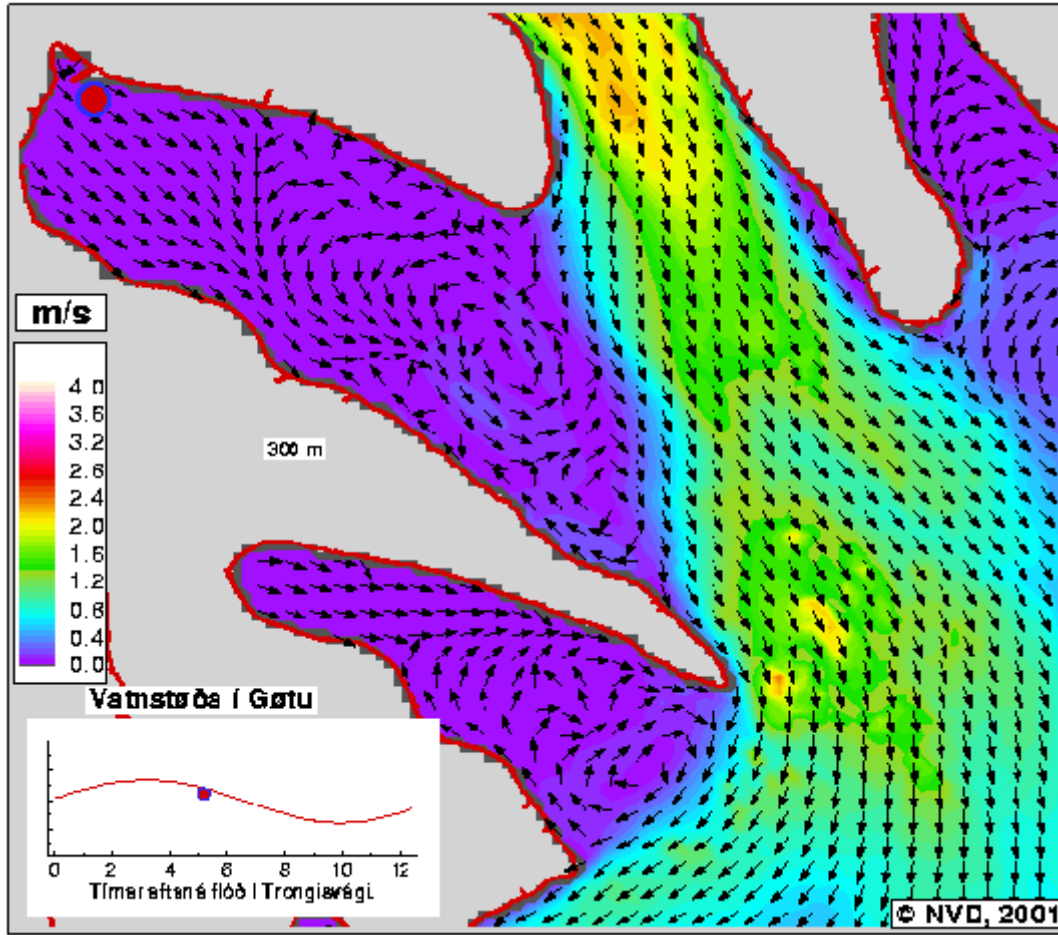

*05:00 Tímar eftir
Flóð á Trongisvægi*