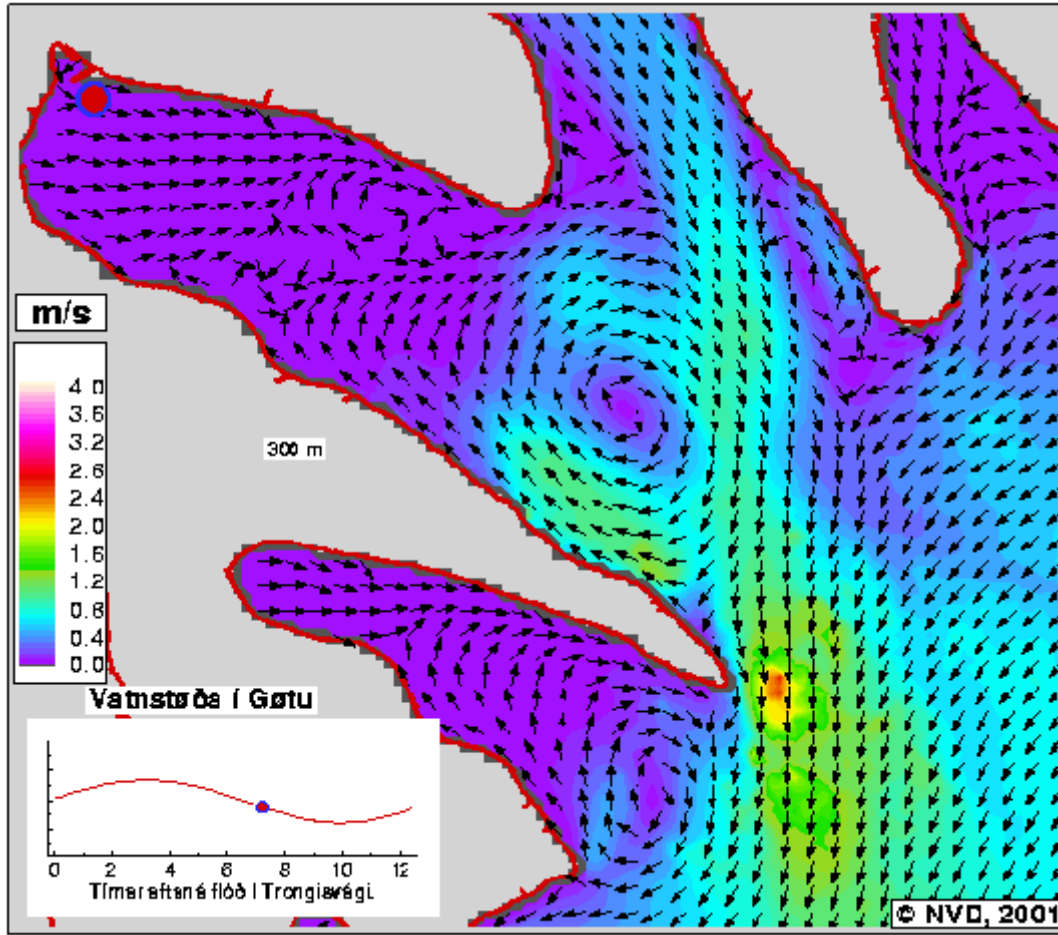

*06:00 Tímar eftir
Flóð á Trongisvági*

*06:15 Tímar eftir
Flóð á Trongisvági*

06:30 Tímar eftir
Flóð á Trongisvági

06:45 Tímar eftir
Flóð á Trongisvági

*07:00 Tímar eftir
Flóð á Trongjavégi*

*07:15 Tímar eftir
Flóð á Trongjavégi*