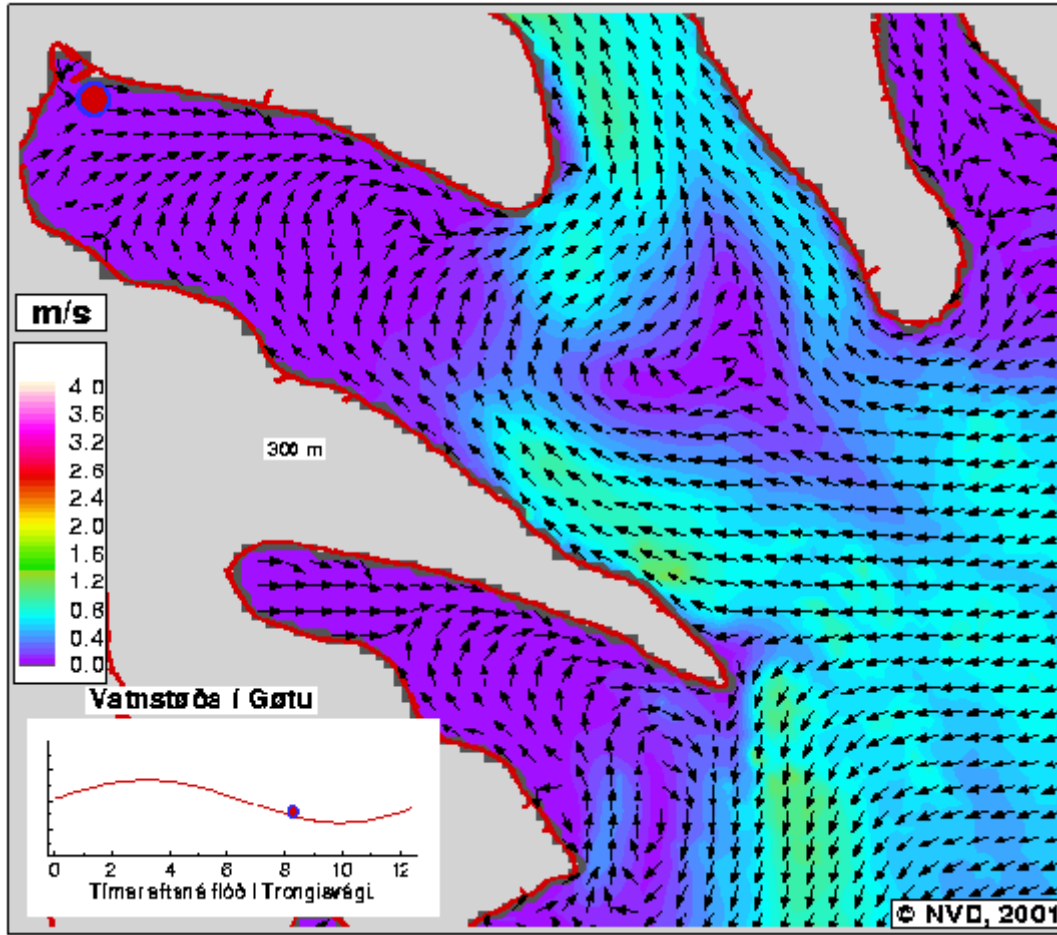

*08:00 Tímar eftir
Flóð á Trongisvági*