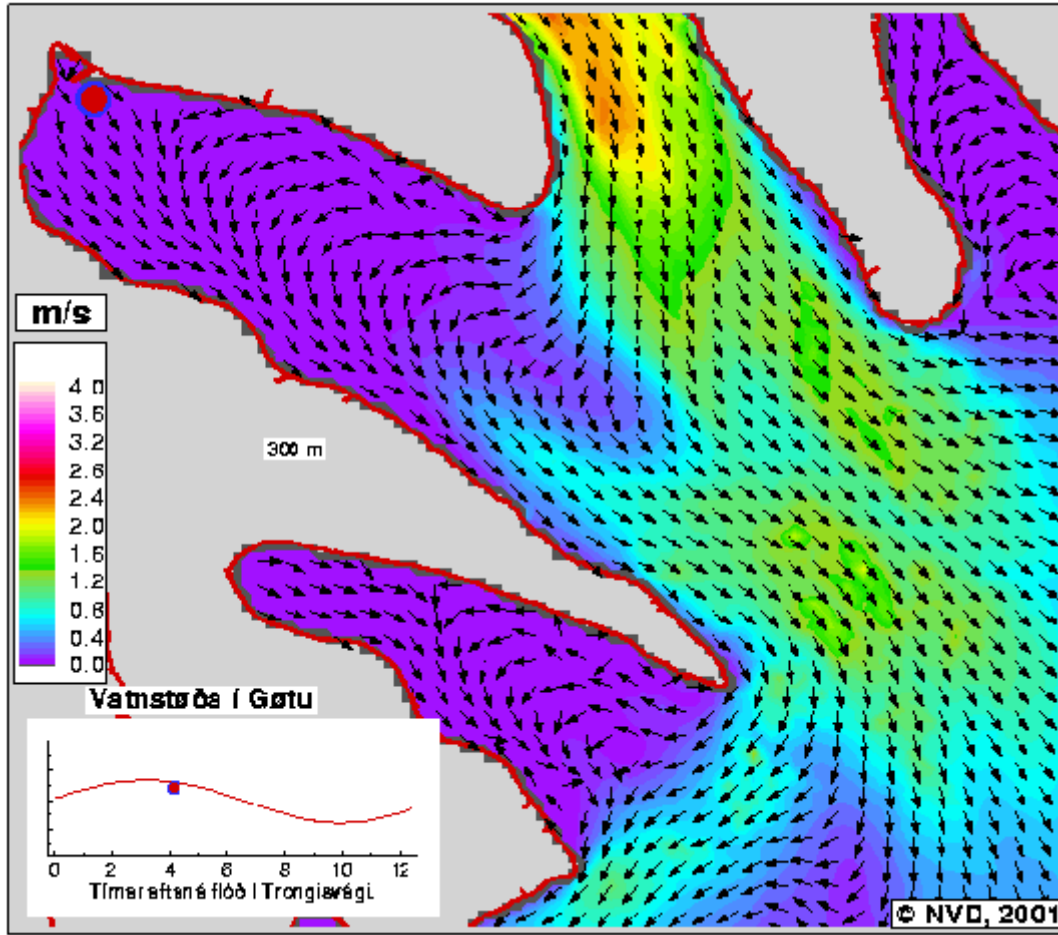

*03:00 Tímar eftir
Flóð á Trongisvági*

*03:15 Tímar eftir
Flóð á Trongisvági*

03:30 Tímar eftir
Flóð á Trongisvági

03:45 Tímar eftir
Flóð á Trongisvági

*04:00 Tímar eftir
Flóð á Trongjavægi*

*04:15 Tímar eftir
Flóð á Trongjavægi*