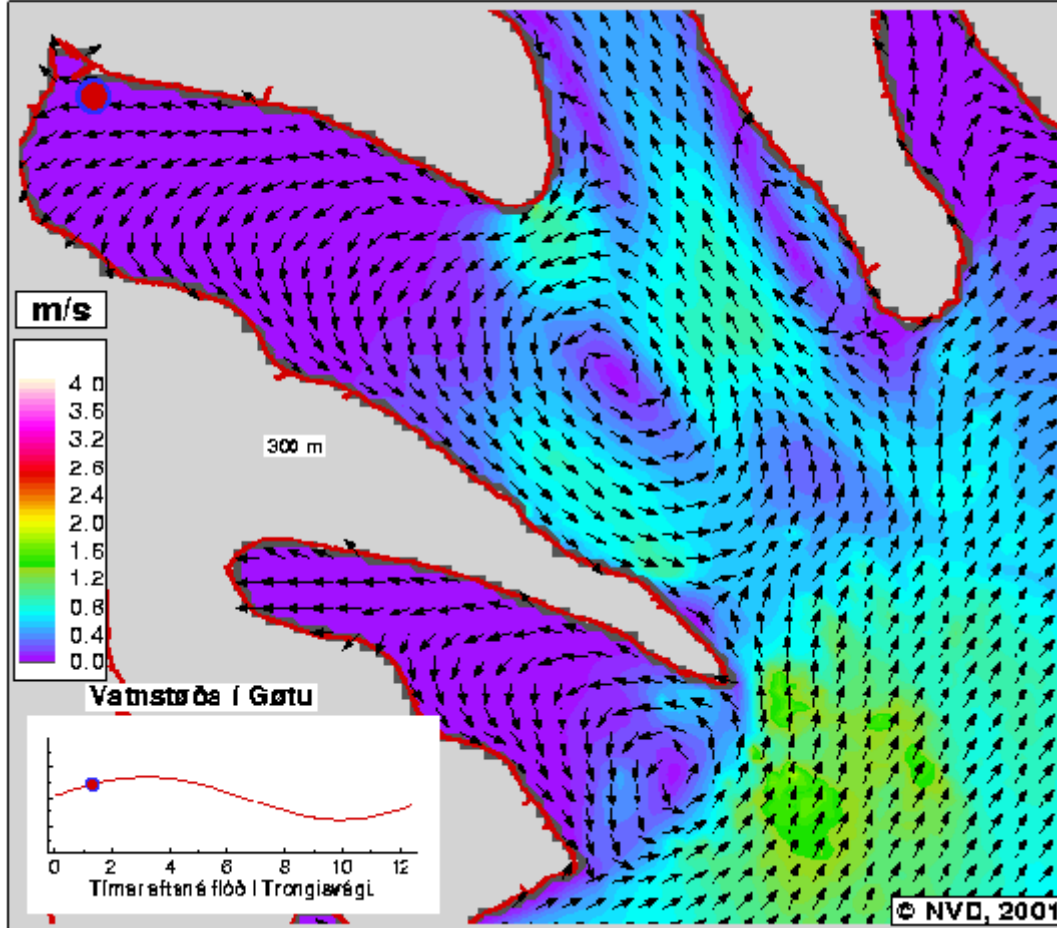

*00:00 Tímar eftir
Flóð á Trongisvági*

*00:15 Tímar eftir
Flóð á Trongisvági*

*00:30 Tímar eftir
Flóð á Trongisvági*

*00:45 Tímar eftir
Flóð á Trongisvági*

*01:00 Tímar eftir
Flóð á Trongisvægi*

*01:15 Tímar eftir
Flóð á Trongisvægi*

*01:30 Tímar eftir
Flóð á Trongisvági*

*01:45 Tímar eftir
Flóð á Trongisvági*

*02:00 Tímar eftir
Flóð á Trongisvági*

*02:15 Tímar eftir
Flóð á Trongisvági*

*02:30 Tímar eftir
Flóð á Trongisvægi*

*02:45 Tímar eftir
Flóð á Trongisvægi*