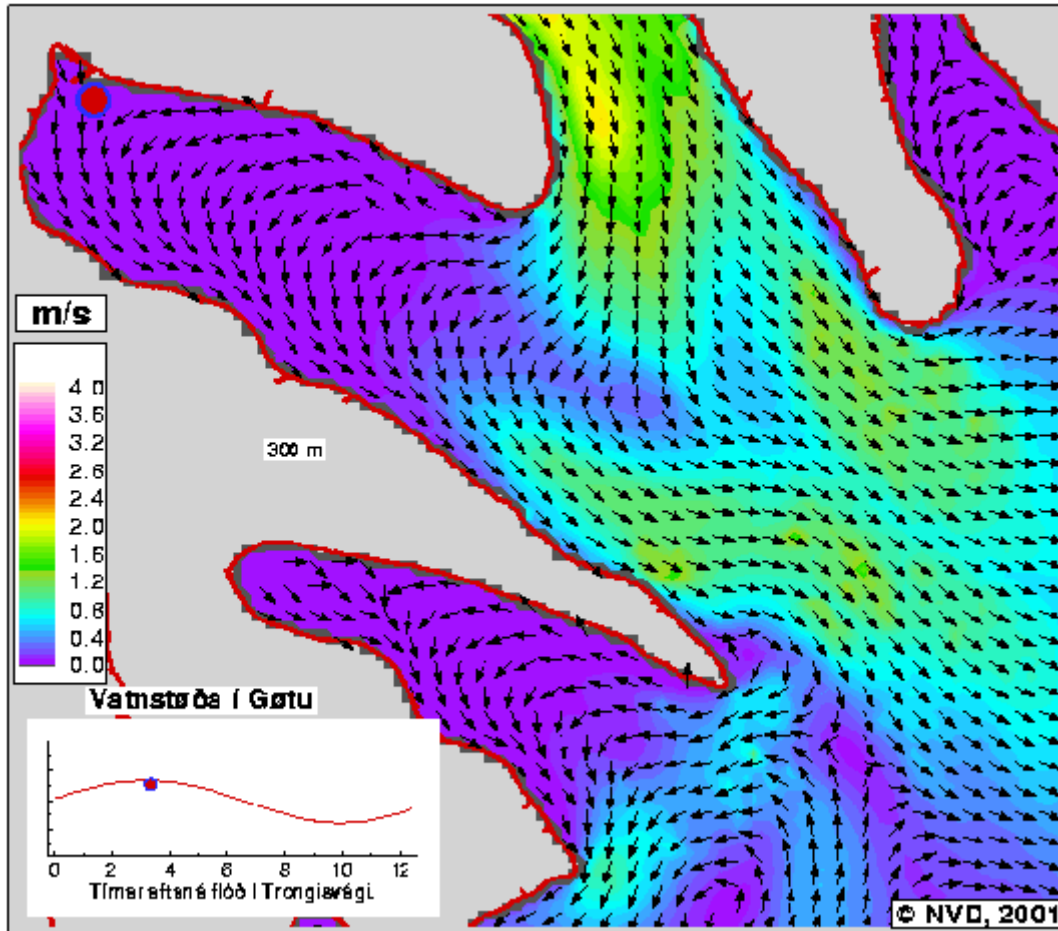

*01:30 Tímar eftir
Flóð á Trongisvági*

*01:45 Tímar eftir
Flóð á Trongisvági*

*02:00 Tímar eftir
Flóð á Trongisvági*

*02:15 Tímar eftir
Flóð á Trongisvági*

*02:30 Tímar eftir
Flóð á Trongisvægi*

*02:45 Tímar eftir
Flóð á Trongisvægi*

*03:00 Tímar eftir
Flóð á Trongisvági*

*03:15 Tímar eftir
Flóð á Trongisvági*

03:30 Tímar eftir
Flóð á Trongisvági

03:45 Tímar eftir
Flóð á Trongisvági

*04:00 Tímar eftir
Flóð á Trongjavægi*

*04:15 Tímar eftir
Flóð á Trongjavægi*