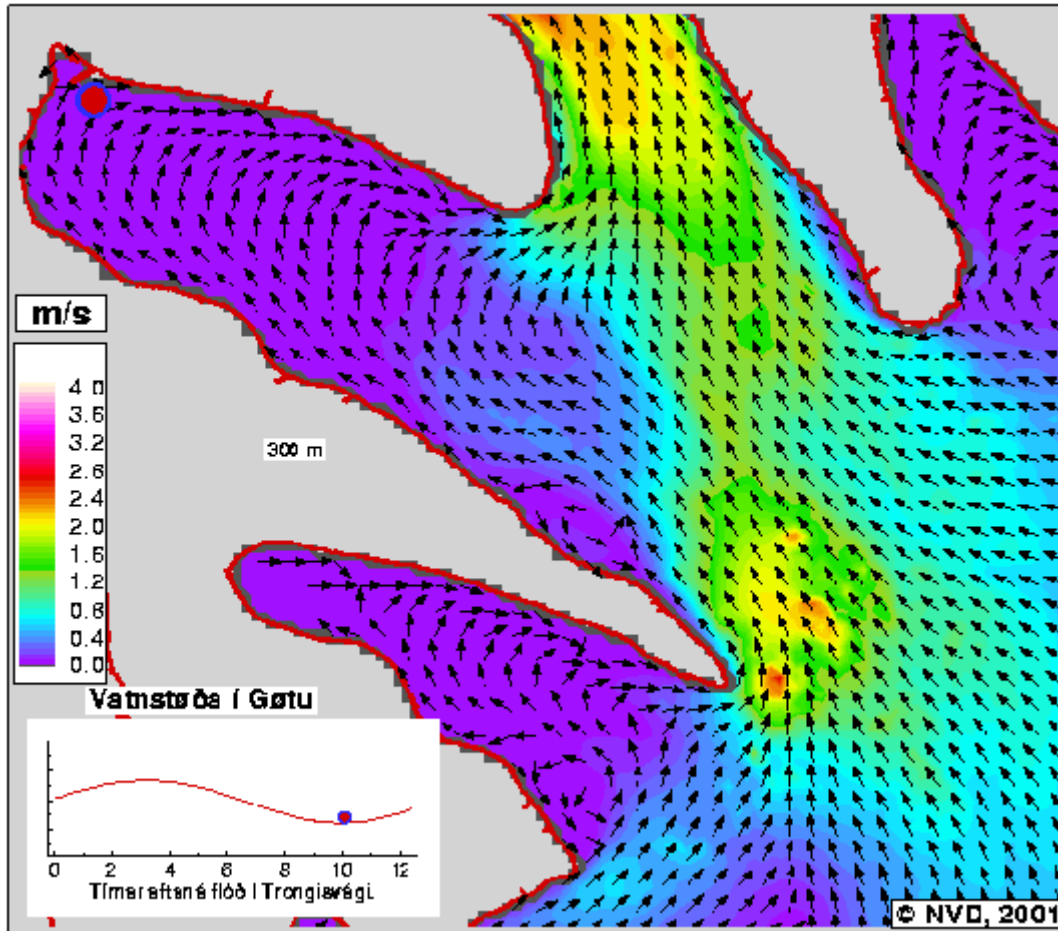

*07:30 Tímar eftir
Flóð á Trongisvági*

*07:45 Tímar eftir
Flóð á Trongisvági*

*08:00 Tímar eftir
Flóð á Trongisvági*

*08:15 Tímar eftir
Flóð á Trongisvági*

*08:30 Tímar eftir
Flóð á Trongsivági*

*08:45 Tímar eftir
Flóð á Trongsivági*

*09:00 Tímar eftir
Flóð á Trongisvægi*

*09:15 Tímar eftir
Flóð á Trongisvægi*

**09:30 Tímar eftir
Flóð á Trongisvægi**

**09:45 Tímar eftir
Flóð á Trongisvægi**

*10:00 Tímar eftir
Flóð á Trongisvági*

*10:15 Tímar eftir
Flóð á Trongisvági*