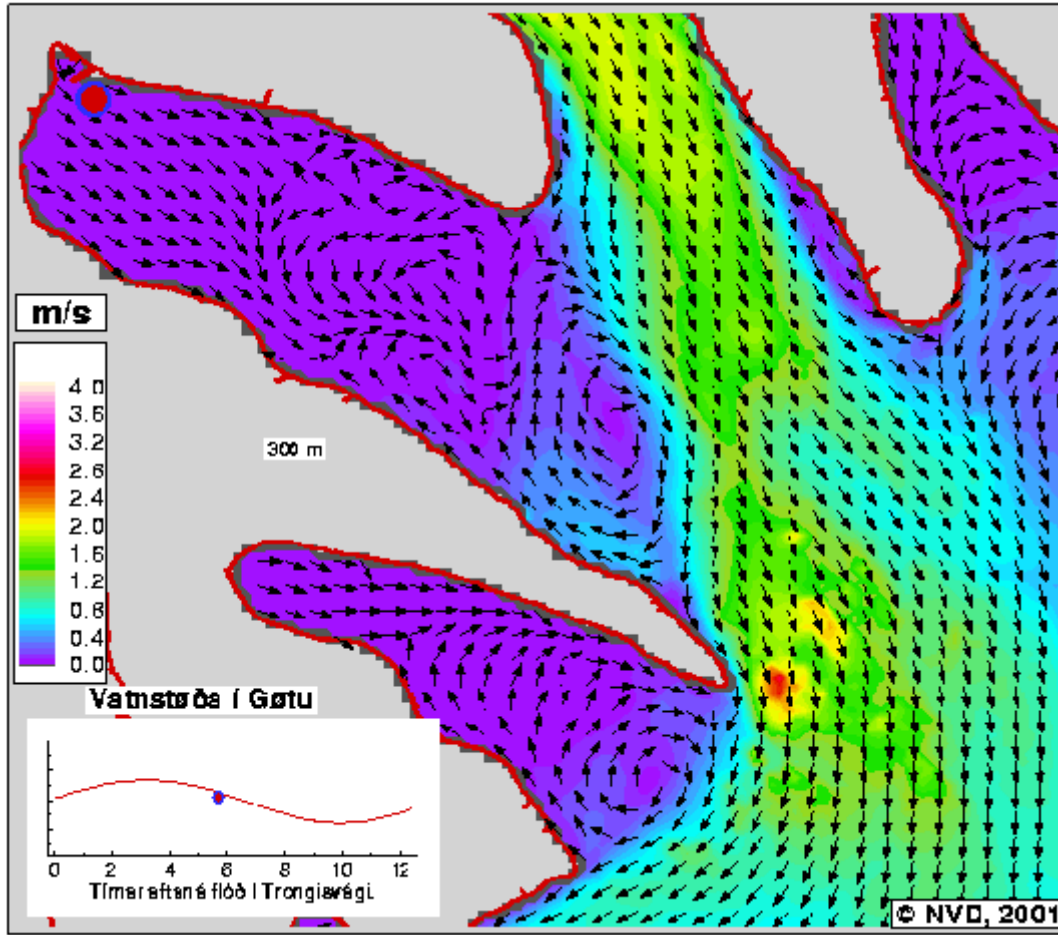

*04:30 Tímar eftir
Flóð á Trongisvági*

*04:45 Tímar eftir
Flóð á Trongisvági*

*05:00 Tímar eftir
Flóð á Trongisvægi*

*05:15 Tímar eftir
Flóð á Trongisvægi*

*05:30 Tímar eftir
Flóð á Trongisvági*

*05:45 Tímar eftir
Flóð á Trongisvági*

*06:00 Tímar eftir
Flóð á Trongisvági*

*06:15 Tímar eftir
Flóð á Trongisvági*

06:30 Tímar eftir
Flóð á Trongisvági

06:45 Tímar eftir
Flóð á Trongisvági

*07:00 Tímar eftir
Flóð á Trongjavégi*

*07:15 Tímar eftir
Flóð á Trongjavégi*