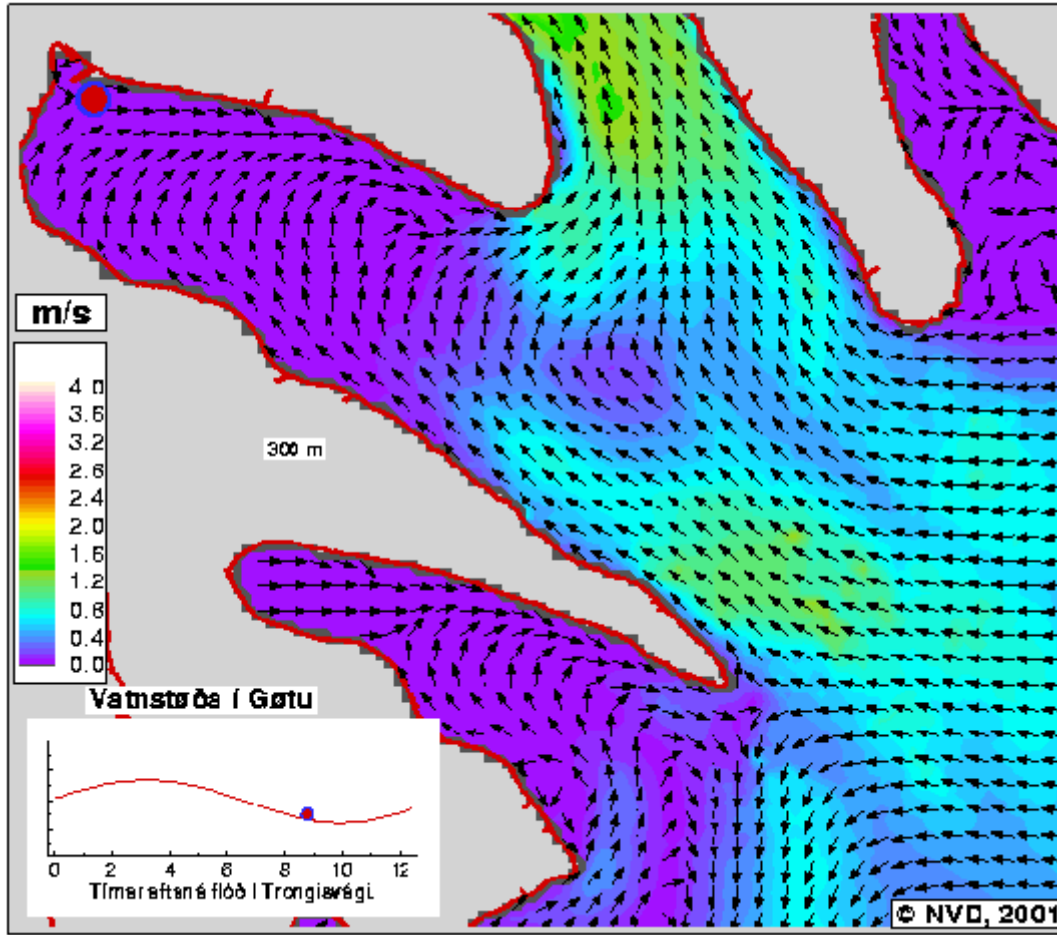

*07:30 Tímar eftir
Flóð á Trongisvági*

*07:45 Tímar eftir
Flóð á Trongisvági*

*08:00 Tímar eftir
Flóð á Trongisvági*

*08:15 Tímar eftir
Flóð á Trongisvági*

*08:30 Tímar eftir
Flóð á Trongsivági*

*08:45 Tímar eftir
Flóð á Trongsivági*

*09:00 Tímar eftir
Flóð á Trongisvægi*

*09:15 Tímar eftir
Flóð á Trongisvægi*

**09:30 Tímar eftir
Flóð á Trongisvægi**

**09:45 Tímar eftir
Flóð á Trongisvægi**

*10:00 Tímar eftir
Flóð á Trongisvági*

*10:15 Tímar eftir
Flóð á Trongisvági*