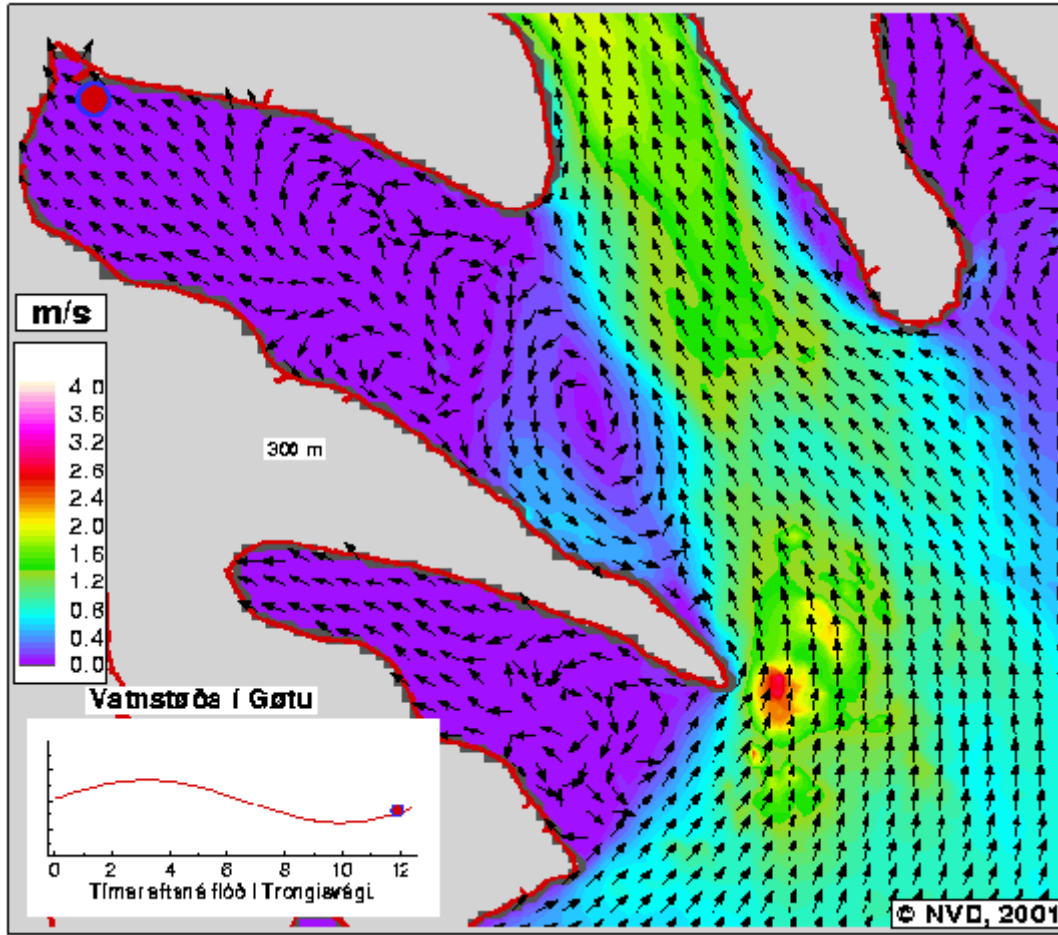

*09:00 Tímar eftir
Flóð á Trongisvægi*

*09:15 Tímar eftir
Flóð á Trongisvægi*

**09:30 Tímar eftir
Flóð á Trongisvægi**

**09:45 Tímar eftir
Flóð á Trongisvægi**

*10:00 Tímar eftir
Flóð á Trongisvági*

*10:15 Tímar eftir
Flóð á Trongisvági*

*10:30 Tímar eftir
Flóð á Trongisvági*

*10:45 Tímar eftir
Flóð á Trongisvági*

*11:00 Tímar eftir
Flóð á Trongisvægi*

*11:15 Tímar eftir
Flóð á Trongisvægi*

*11:30 Tímar eftir
Flóð á Trongisvági*

*11:45 Tímar eftir
Flóð á Trongisvági*