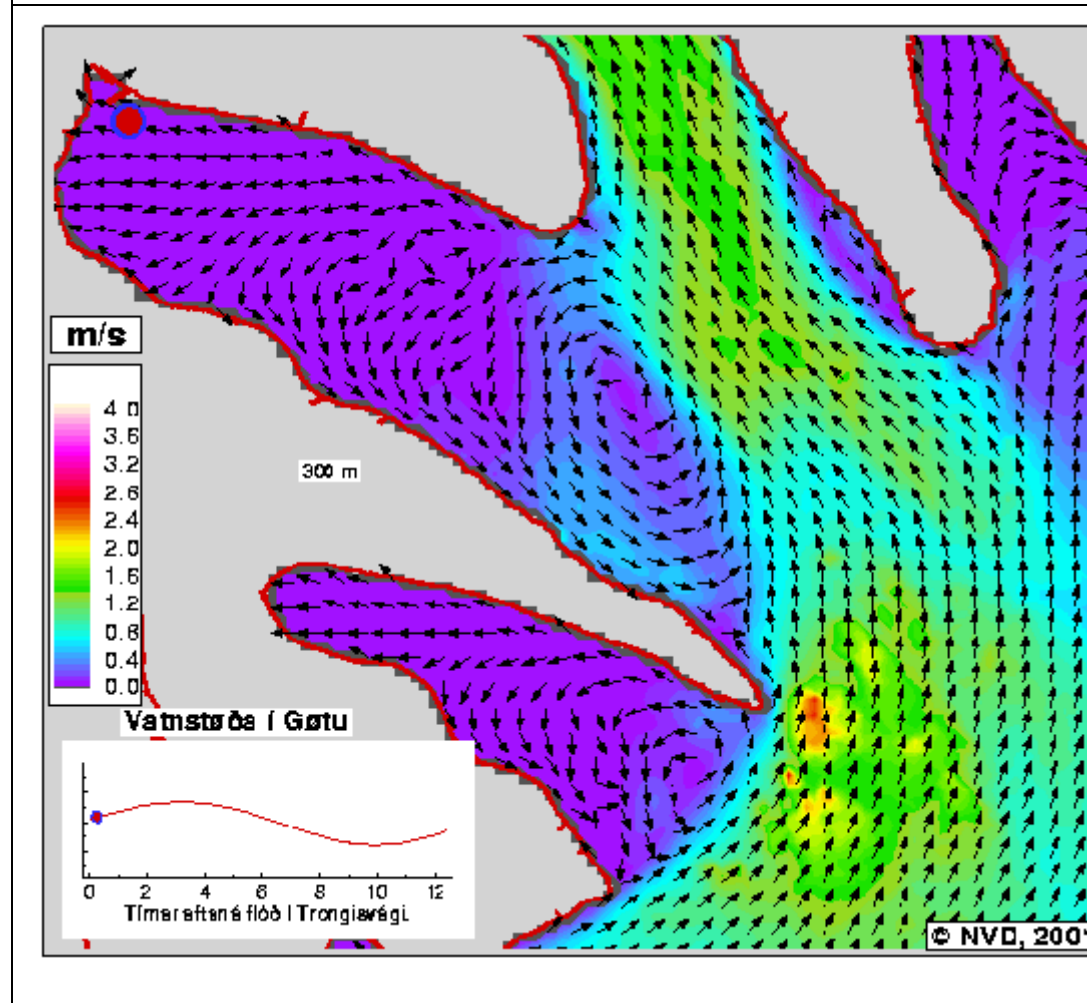

*00:00 Tímar eftir
Flóð á Trongisvági*

*00:15 Tímar eftir
Flóð á Trongisvági*

*00:30 Tímar eftir
Flóð á Trongisvági*

*00:45 Tímar eftir
Flóð á Trongisvági*

*01:00 Tímar eftir
Flóð á Trongisvægi*

*01:15 Tímar eftir
Flóð á Trongisvægi*

*01:30 Tímar eftir
Flóð á Trongisvági*

*01:45 Tímar eftir
Flóð á Trongisvági*

*02:00 Tímar eftir
Flóð á Trongisvági*

*02:15 Tímar eftir
Flóð á Trongisvági*

*02:30 Tímar eftir
Flóð á Trongisvægi*

*02:45 Tímar eftir
Flóð á Trongisvægi*