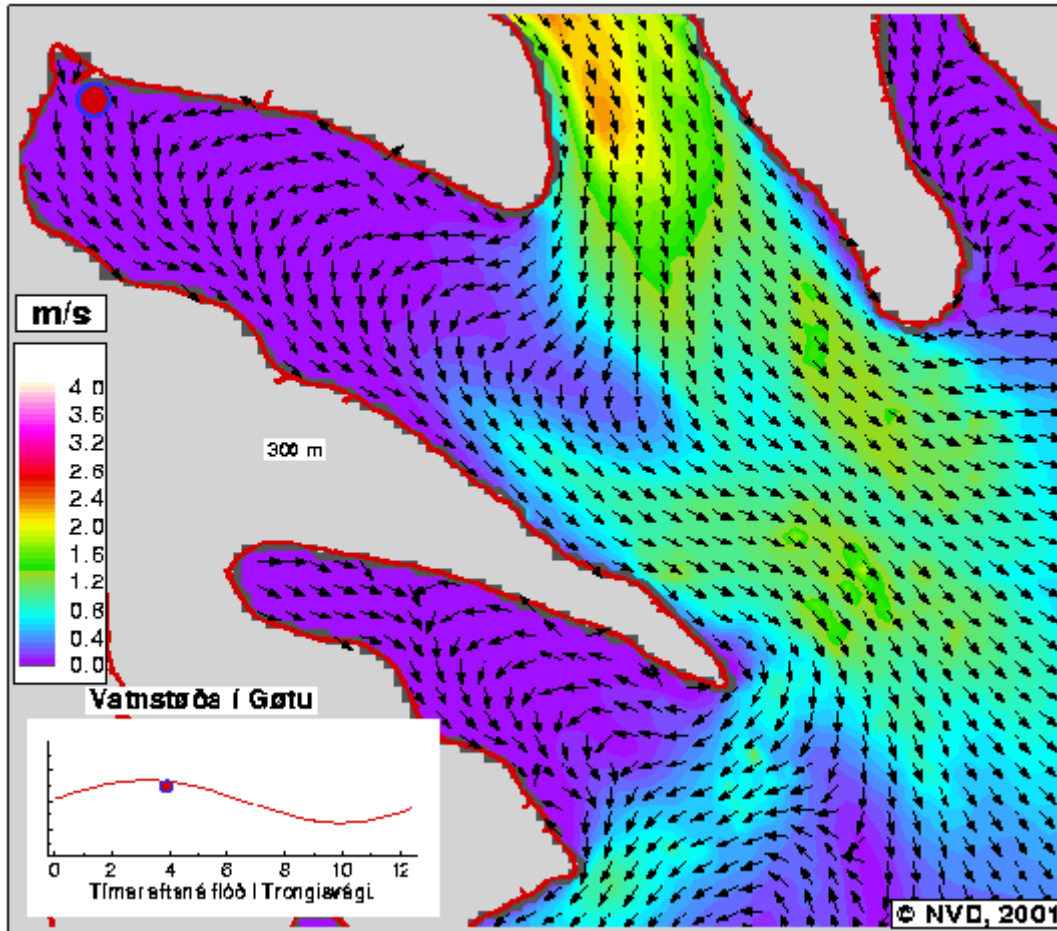

*01:30 Tímar eftir
Flóð á Trongisvági*

*01:45 Tímar eftir
Flóð á Trongisvági*

*02:00 Tímar eftir
Flóð á Trongisvági*

*02:15 Tímar eftir
Flóð á Trongisvági*

*02:30 Tímar eftir
Flóð á Trongisvægi*

*02:45 Tímar eftir
Flóð á Trongisvægi*

*03:00 Tímar eftir
Flóð á Trongisvági*

*03:15 Tímar eftir
Flóð á Trongisvági*

03:30 Tímar eftir
Flóð á Trongisvági

03:45 Tímar eftir
Flóð á Trongisvági

*04:00 Tímar eftir
Flóð á Trongjavægi*

*04:15 Tímar eftir
Flóð á Trongjavægi*