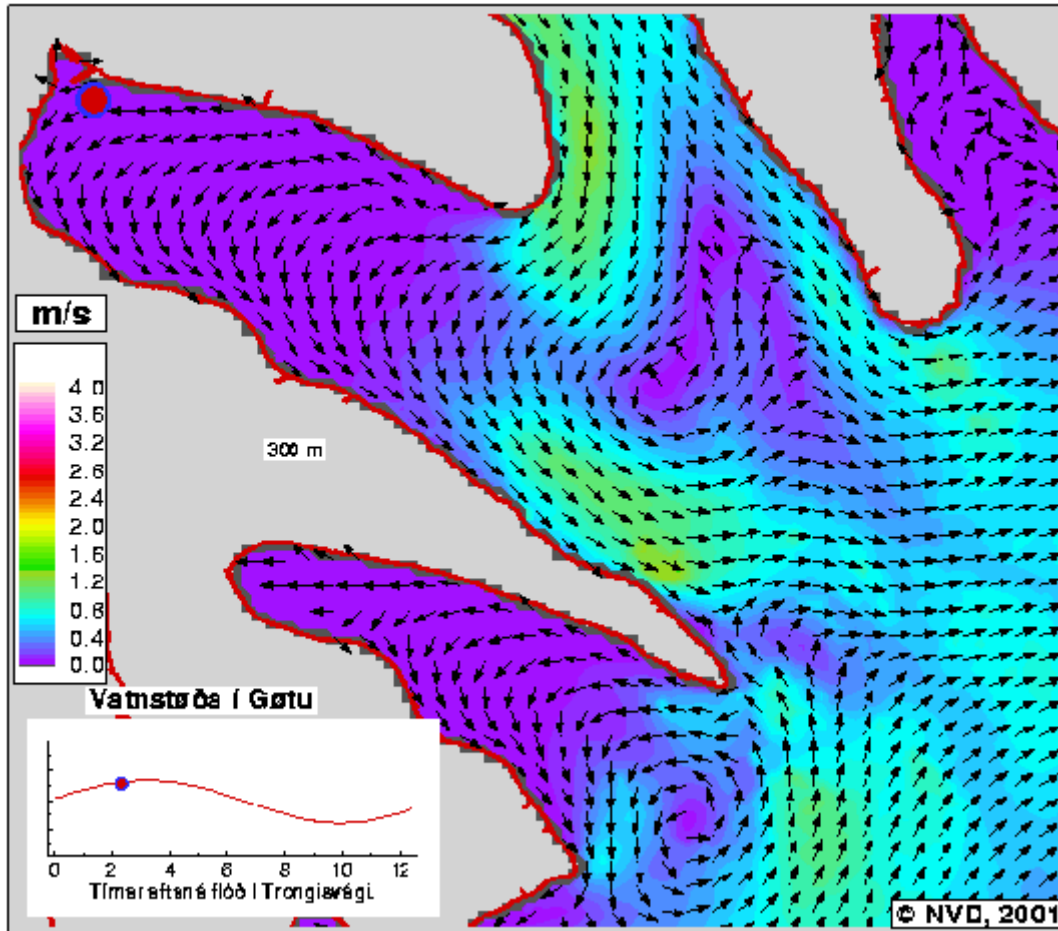

*00:00 Tímar eftir
Flóð á Trongisvági*

*00:15 Tímar eftir
Flóð á Trongisvági*

*00:30 Tímar eftir
Flóð á Trongisvági*

*00:45 Tímar eftir
Flóð á Trongisvági*

*01:00 Tímar eftir
Flóð á Trongisvægi*

*01:15 Tímar eftir
Flóð á Trongisvægi*

*01:30 Tímar eftir
Flóð á Trongisvági*

*01:45 Tímar eftir
Flóð á Trongisvági*

*02:00 Tímar eftir
Flóð á Trongisvági*

*02:15 Tímar eftir
Flóð á Trongisvági*

*02:30 Tímar eftir
Flóð á Trongisvægi*

*02:45 Tímar eftir
Flóð á Trongisvægi*