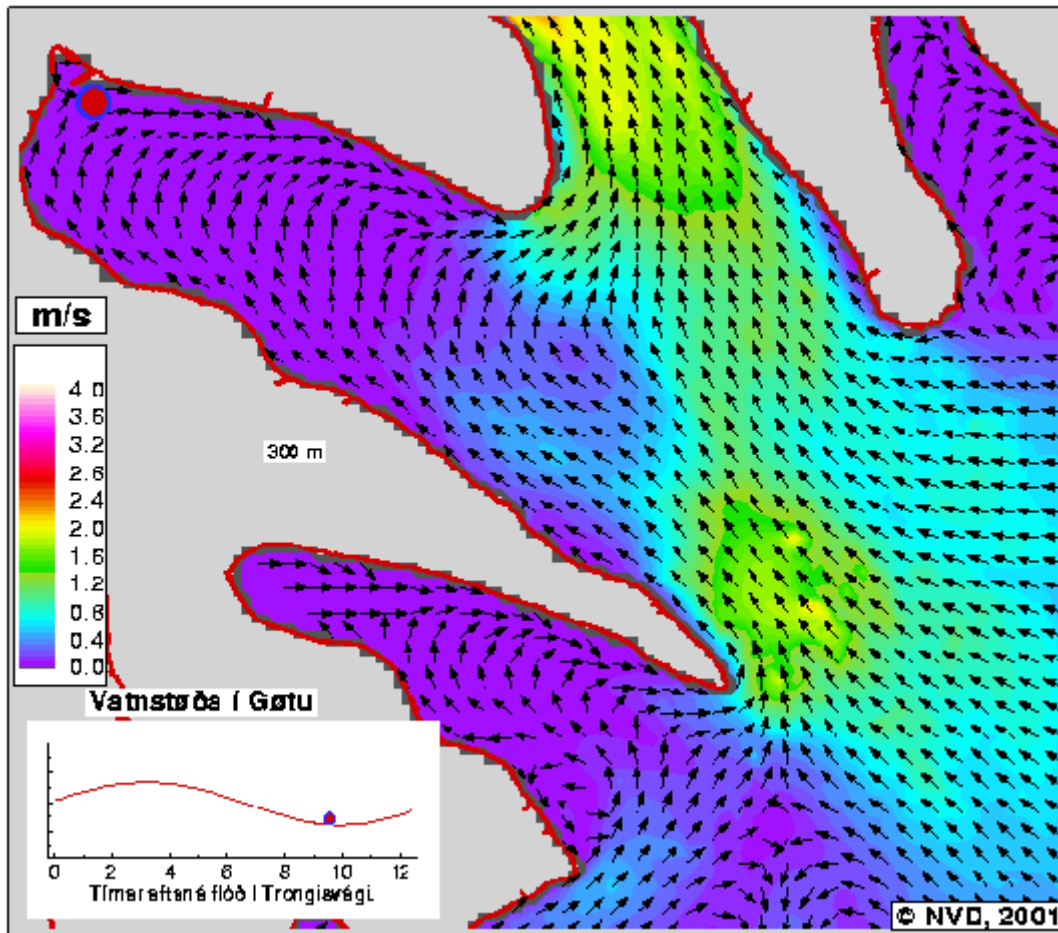

*09:15 Tímar eftir
Flóð á Trongisvægi*