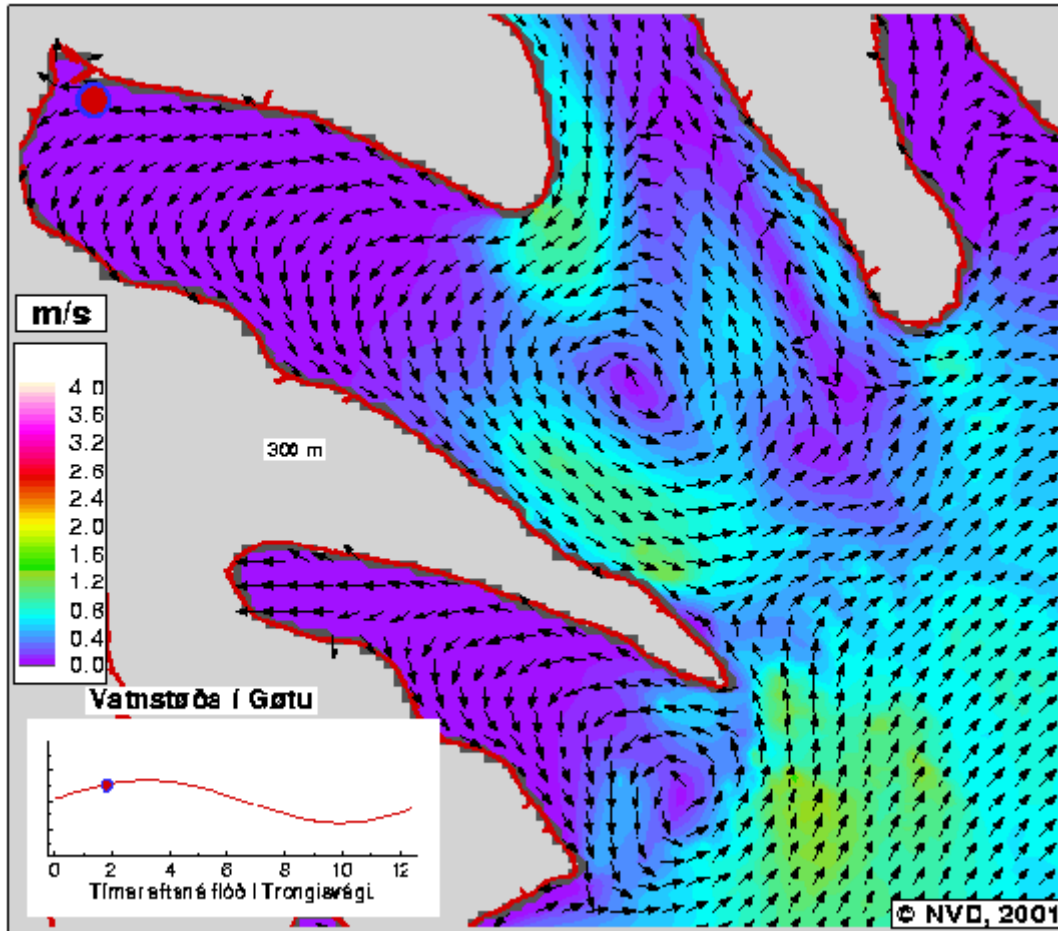

*00:00 Tímar eftir
Flóð á Trongisvági*

*00:15 Tímar eftir
Flóð á Trongisvági*

*00:30 Tímar eftir
Flóð á Trongisvági*

*00:45 Tímar eftir
Flóð á Trongisvági*

*01:00 Tímar eftir
Flóð á Trongisvægi*

*01:15 Tímar eftir
Flóð á Trongisvægi*

*01:30 Tímar eftir
Flóð á Trongisvági*

*01:45 Tímar eftir
Flóð á Trongisvági*

*02:00 Tímar eftir
Flóð á Trongisvági*

*02:15 Tímar eftir
Flóð á Trongisvági*

*02:30 Tímar eftir
Flóð á Trongisvægi*

*02:45 Tímar eftir
Flóð á Trongisvægi*