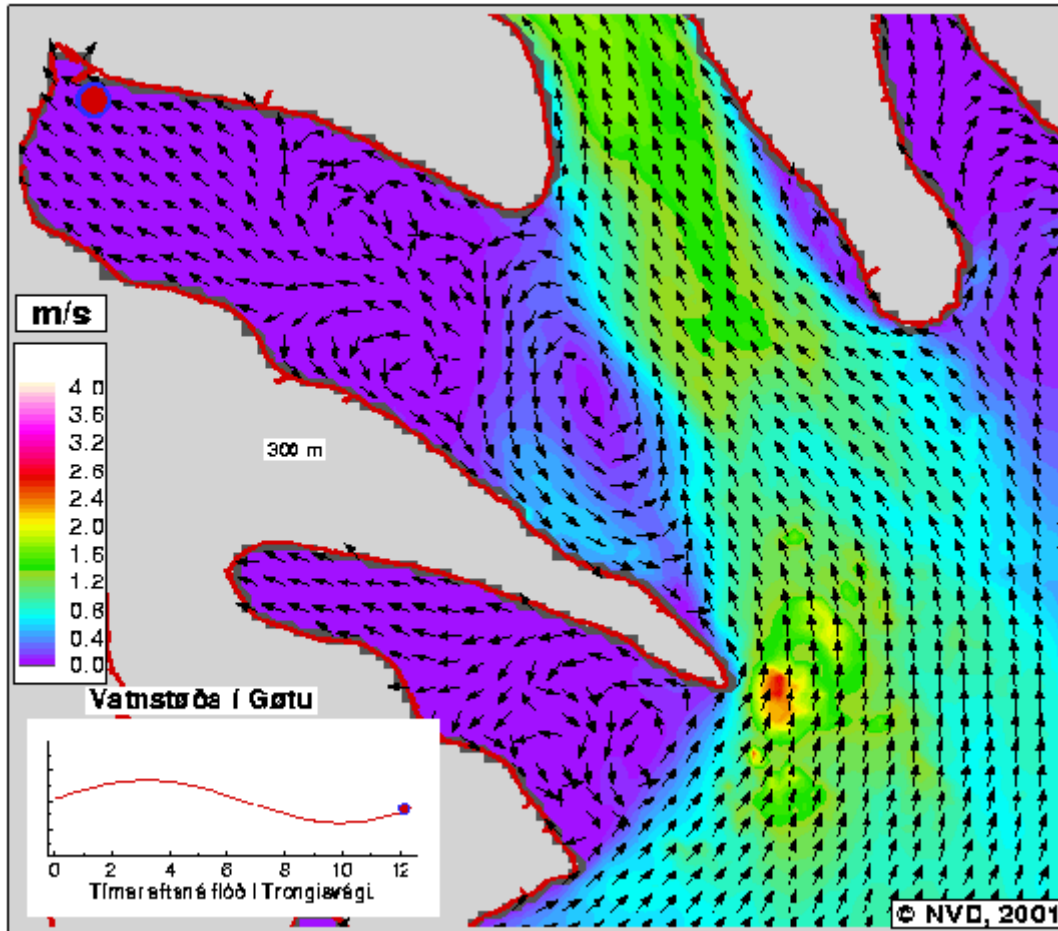

*10:30 Tímar eftir
Flóð á Trongisvági*

*10:45 Tímar eftir
Flóð á Trongisvági*

*11:00 Tímar eftir
Flóð á Trongisvægi*

*11:15 Tímar eftir
Flóð á Trongisvægi*

*11:30 Tímar eftir
Flóð á Trongisvági*

*11:45 Tímar eftir
Flóð á Trongisvági*