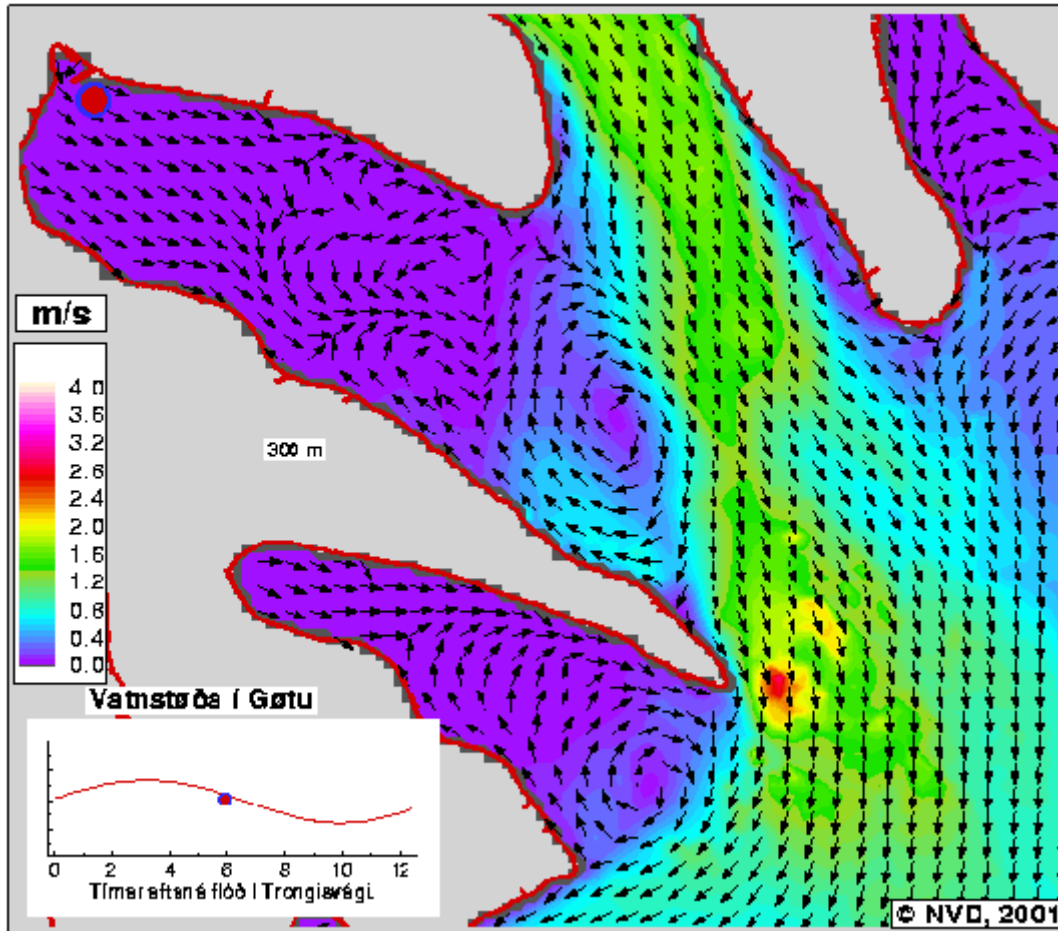

*04:30 Tímar eftir
Flóð á Trongisvági*

*04:45 Tímar eftir
Flóð á Trongisvági*

*05:00 Tímar eftir
Flóð á Trongisvægi*

*05:15 Tímar eftir
Flóð á Trongisvægi*

*05:30 Tímar eftir
Flóð á Trongisvági*

*05:45 Tímar eftir
Flóð á Trongisvági*

*06:00 Tímar eftir
Flóð á Trongisvági*

*06:15 Tímar eftir
Flóð á Trongisvági*

06:30 Tímar eftir
Flóð á Trongisvági

06:45 Tímar eftir
Flóð á Trongisvági

*07:00 Tímar eftir
Flóð á Trongjavégi*

*07:15 Tímar eftir
Flóð á Trongjavégi*