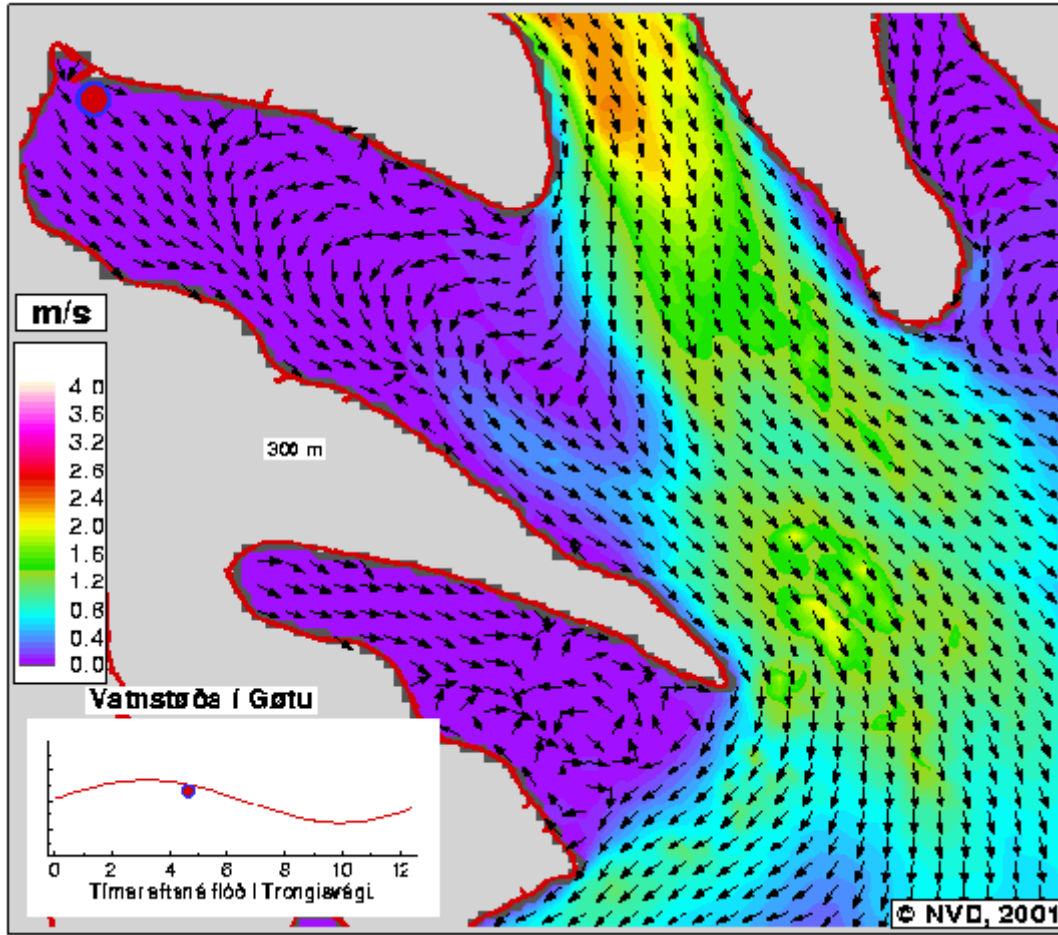

*03:00 Tímar eftir
Flóð á Trongisvági*

*03:15 Tímar eftir
Flóð á Trongisvági*

03:30 Tímar eftir
Flóð á Trongisvági

03:45 Tímar eftir
Flóð á Trongisvági

*04:00 Tímar eftir
Flóð á Trongjavægi*

*04:15 Tímar eftir
Flóð á Trongjavægi*