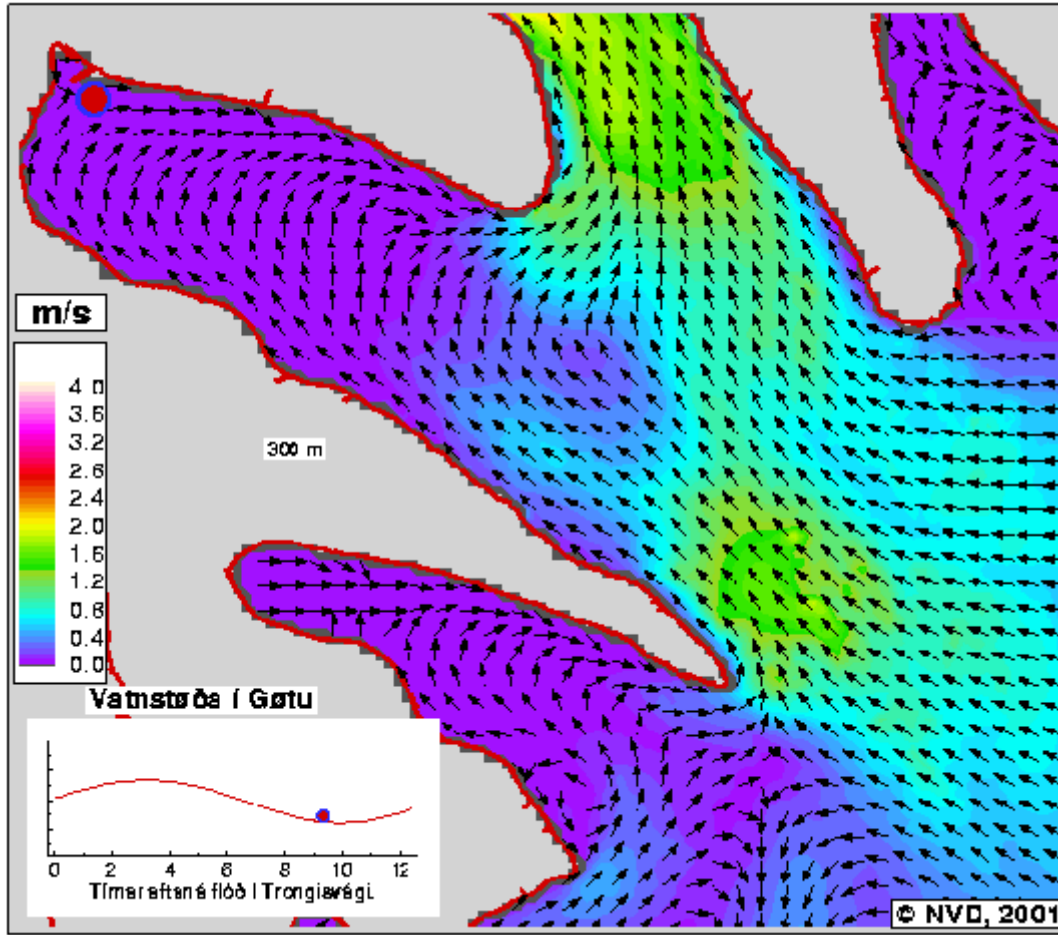

*07:30 Tímar eftir
Flóð á Trongisvági*

*07:45 Tímar eftir
Flóð á Trongisvági*

*08:00 Tímar eftir
Flóð á Trongisvági*

*08:15 Tímar eftir
Flóð á Trongisvági*

*08:30 Tímar eftir
Flóð á Trongsivági*

*08:45 Tímar eftir
Flóð á Trongsivági*

*09:00 Tímar eftir
Flóð á Trongisvægi*

*09:15 Tímar eftir
Flóð á Trongisvægi*

**09:30 Tímar eftir
Flóð á Trongisvægi**

**09:45 Tímar eftir
Flóð á Trongisvægi**

*10:00 Tímar eftir
Flóð á Trongisvági*

*10:15 Tímar eftir
Flóð á Trongisvági*