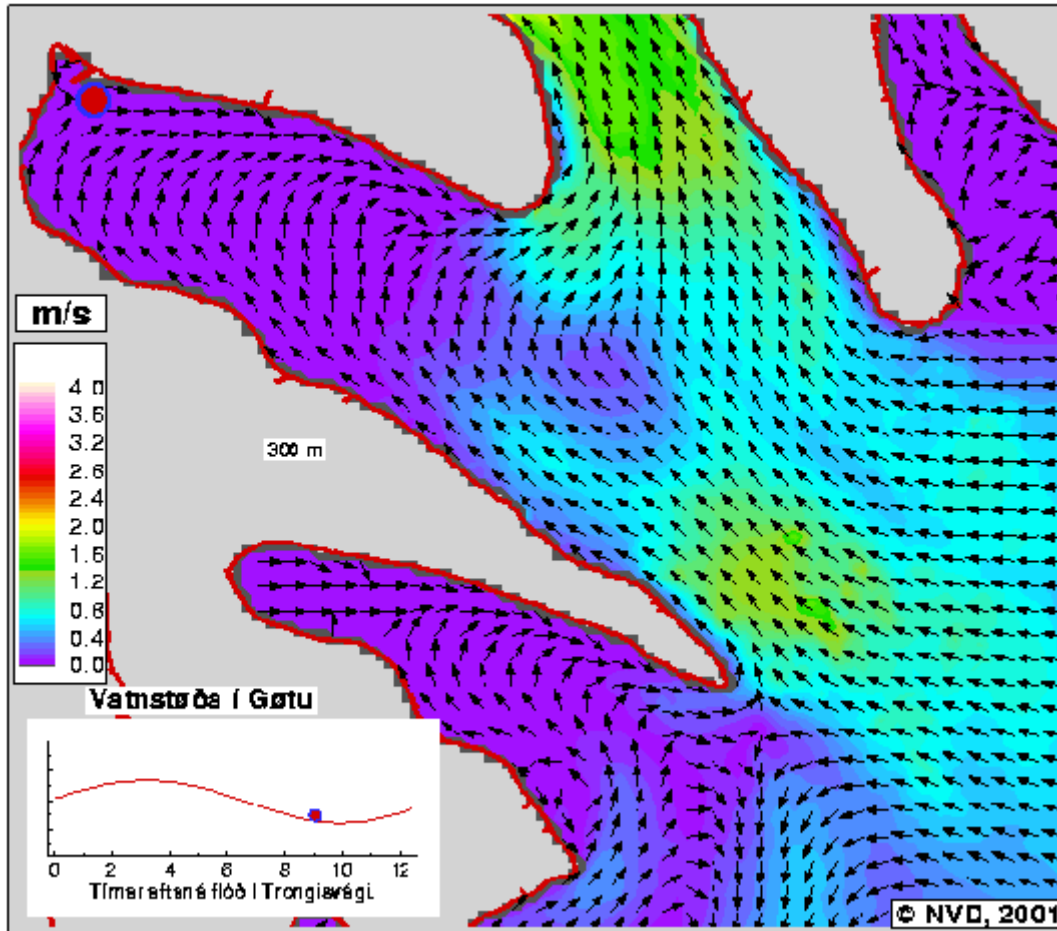

*07:30 Tímar eftir
Flóð á Trongisvági*

*07:45 Tímar eftir
Flóð á Trongisvági*

*08:00 Tímar eftir
Flóð á Trongisvági*

*08:15 Tímar eftir
Flóð á Trongisvági*

*08:30 Tímar eftir
Flóð á Trongsivági*

*08:45 Tímar eftir
Flóð á Trongsivági*

*09:00 Tímar eftir
Flóð á Trongisvægi*

*09:15 Tímar eftir
Flóð á Trongisvægi*

**09:30 Tímar eftir
Flóð á Trongisvægi**

**09:45 Tímar eftir
Flóð á Trongisvægi**

*10:00 Tímar eftir
Flóð á Trongisvági*

*10:15 Tímar eftir
Flóð á Trongisvági*