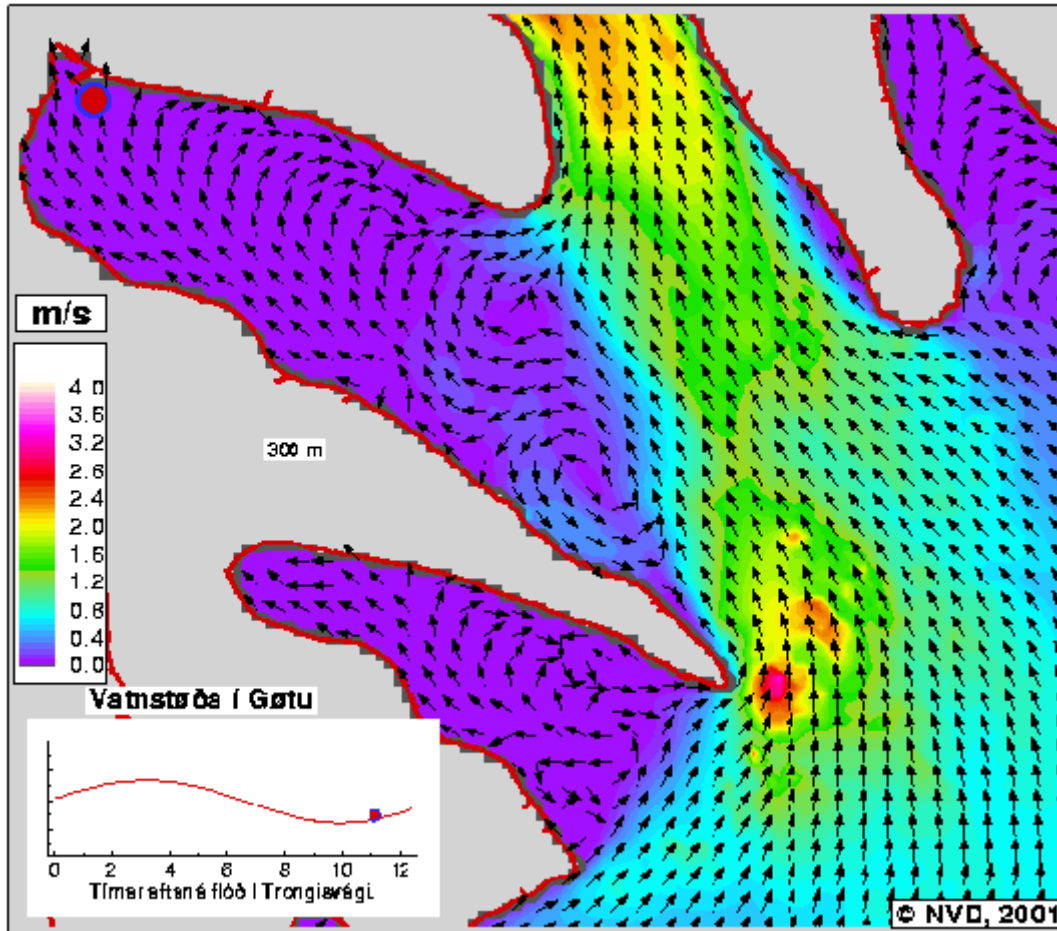

*10:45 Tímar eftir
Flóð á Trongisvági*