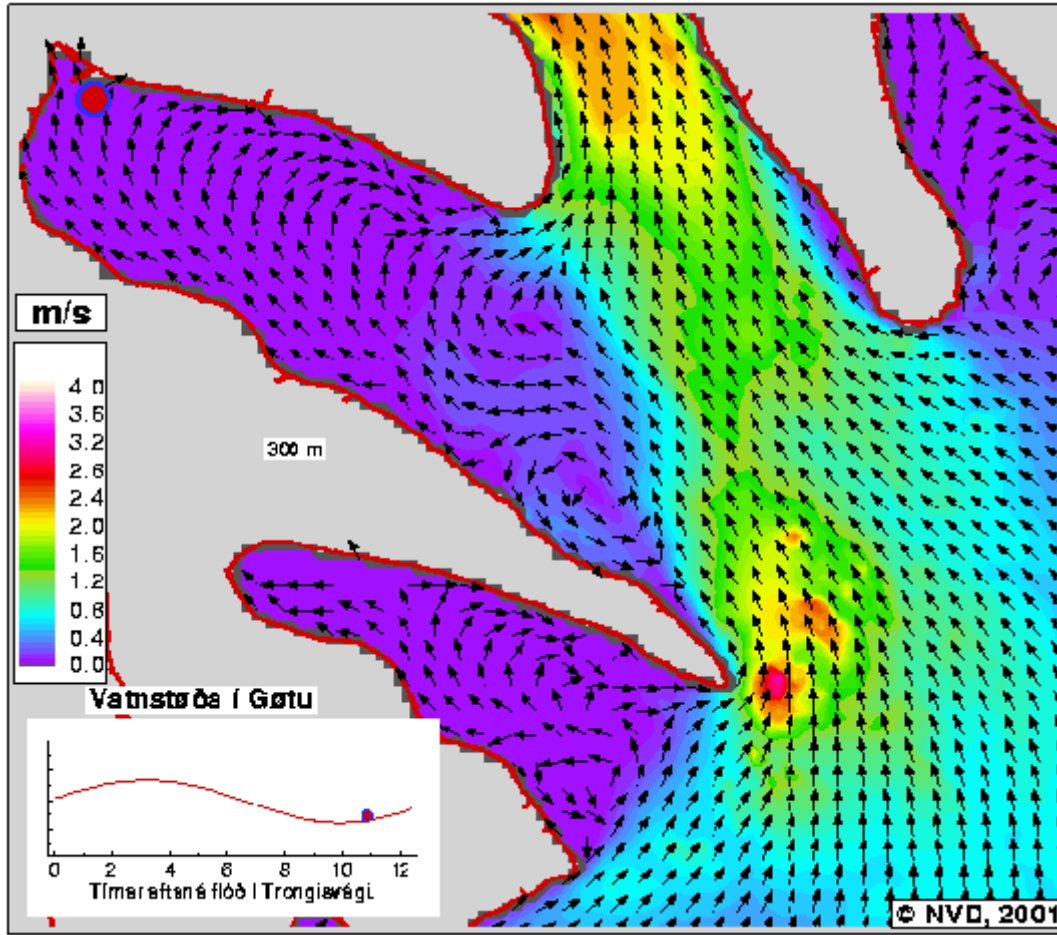

*09:00 Tímar eftir
Flóð á Trongisvægi*

*09:15 Tímar eftir
Flóð á Trongisvægi*

**09:30 Tímar eftir
Flóð á Trongisvægi**

**09:45 Tímar eftir
Flóð á Trongisvægi**

*10:00 Tímar eftir
Flóð á Trongisvági*

*10:15 Tímar eftir
Flóð á Trongisvági*

*10:30 Tímar eftir
Flóð á Trongisvági*

*10:45 Tímar eftir
Flóð á Trongisvági*

*11:00 Tímar eftir
Flóð á Trongisvægi*

*11:15 Tímar eftir
Flóð á Trongisvægi*

*11:30 Tímar eftir
Flóð á Trongisvági*

*11:45 Tímar eftir
Flóð á Trongisvági*