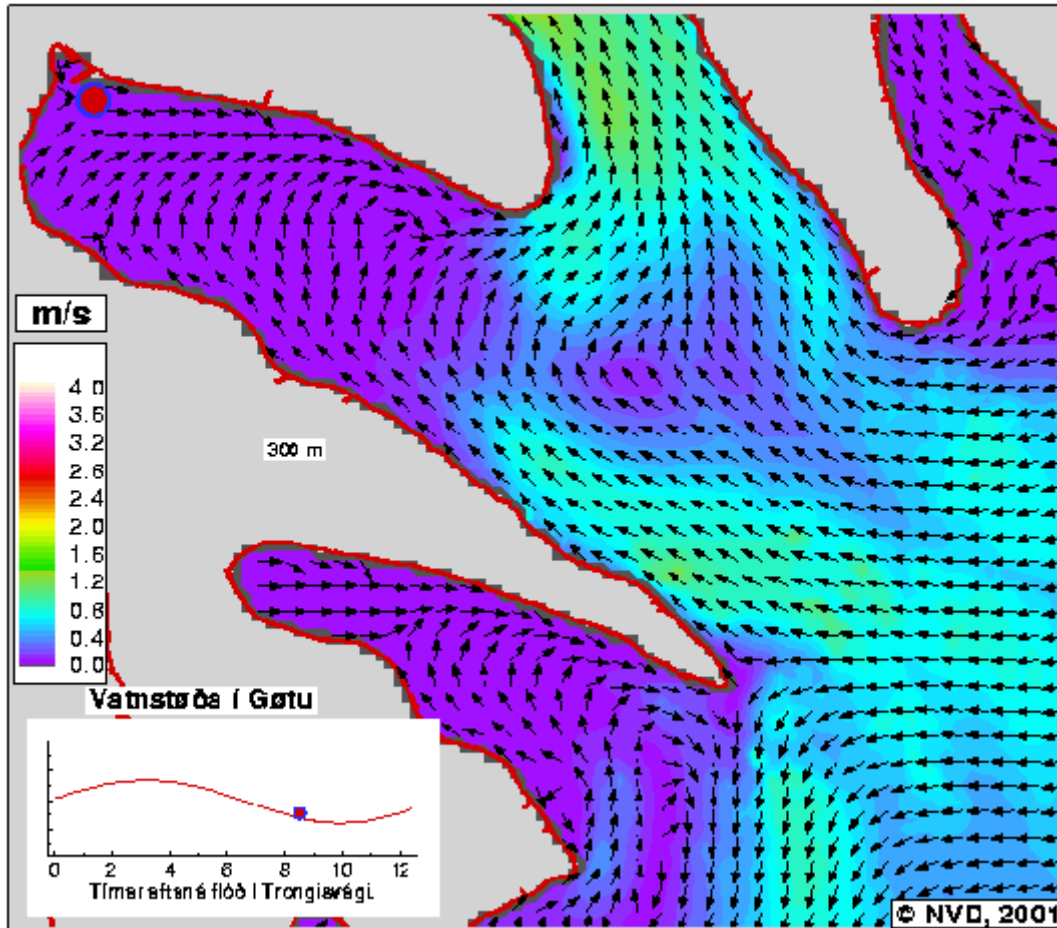

*08:15 Tímar eftir
Flóð á Trongisvági*