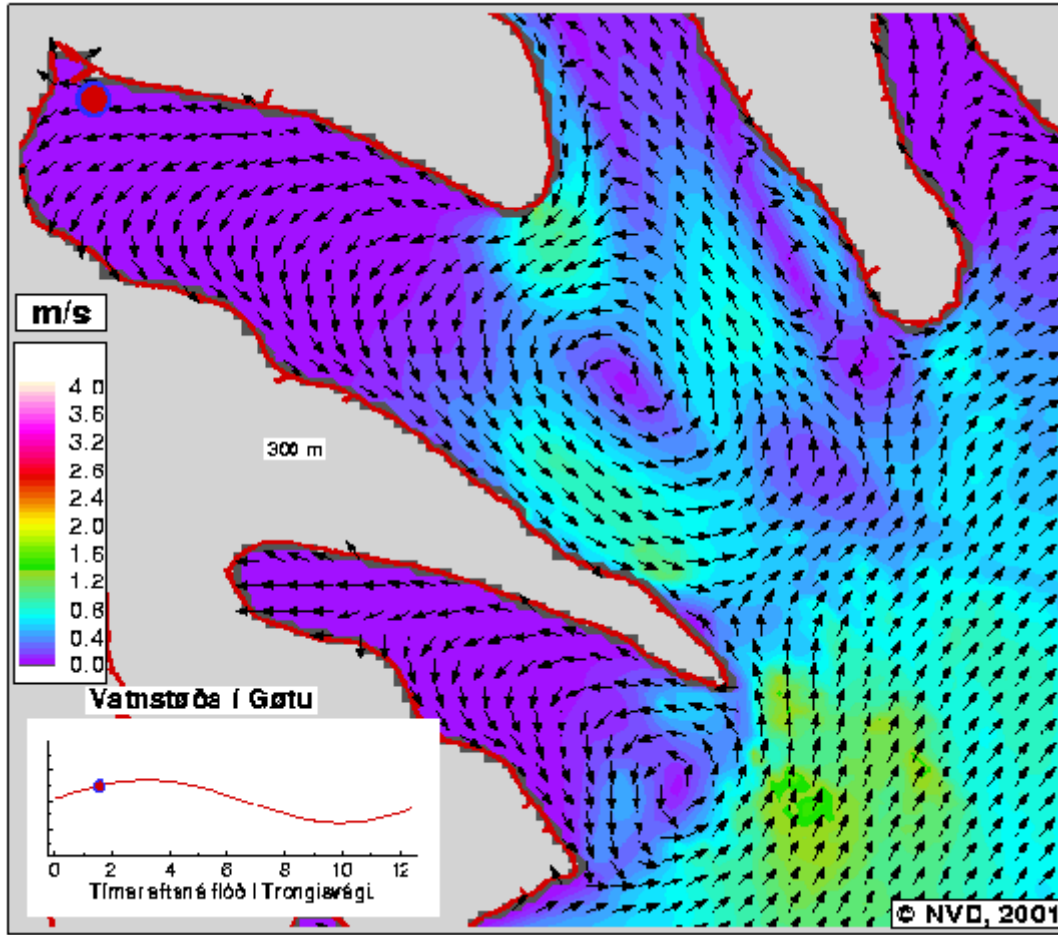

*00:00 Tímar eftir
Flóð á Trongisvági*

*00:15 Tímar eftir
Flóð á Trongisvági*

*00:30 Tímar eftir
Flóð á Trongisvági*

*00:45 Tímar eftir
Flóð á Trongisvági*

*01:00 Tímar eftir
Flóð á Trongisvægi*

*01:15 Tímar eftir
Flóð á Trongisvægi*

*01:30 Tímar eftir
Flóð á Trongisvági*

*01:45 Tímar eftir
Flóð á Trongisvági*

*02:00 Tímar eftir
Flóð á Trongisvági*

*02:15 Tímar eftir
Flóð á Trongisvági*

*02:30 Tímar eftir
Flóð á Trongisvægi*

*02:45 Tímar eftir
Flóð á Trongisvægi*