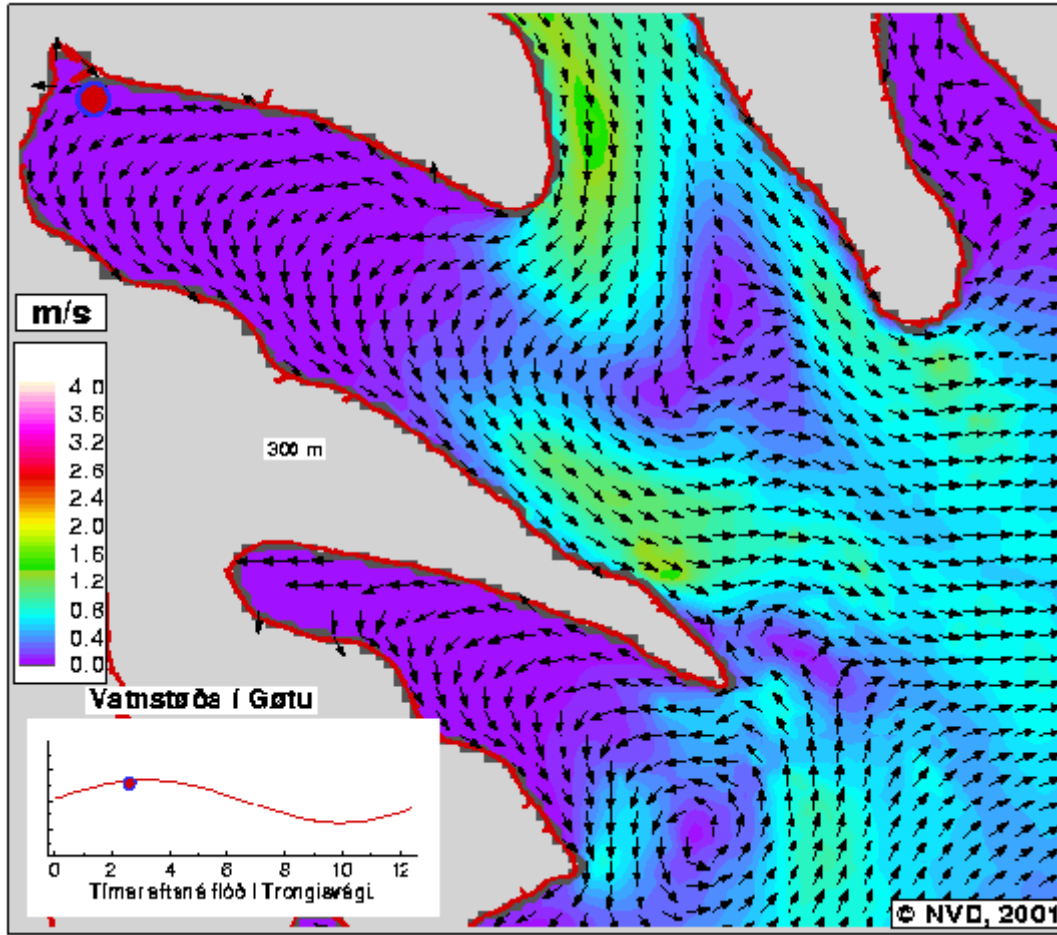

*01:30 Tímar eftir
Flóð á Trongisvági*

*01:45 Tímar eftir
Flóð á Trongisvági*

*02:00 Tímar eftir
Flóð á Trongisvági*

*02:15 Tímar eftir
Flóð á Trongisvági*

*02:30 Tímar eftir
Flóð á Trongisvægi*

*02:45 Tímar eftir
Flóð á Trongisvægi*

*03:00 Tímar eftir
Flóð á Trongisvági*

*03:15 Tímar eftir
Flóð á Trongisvági*

03:30 Tímar eftir
Flóð á Trongisvági

03:45 Tímar eftir
Flóð á Trongisvági

*04:00 Tímar eftir
Flóð á Trongjavægi*

*04:15 Tímar eftir
Flóð á Trongjavægi*