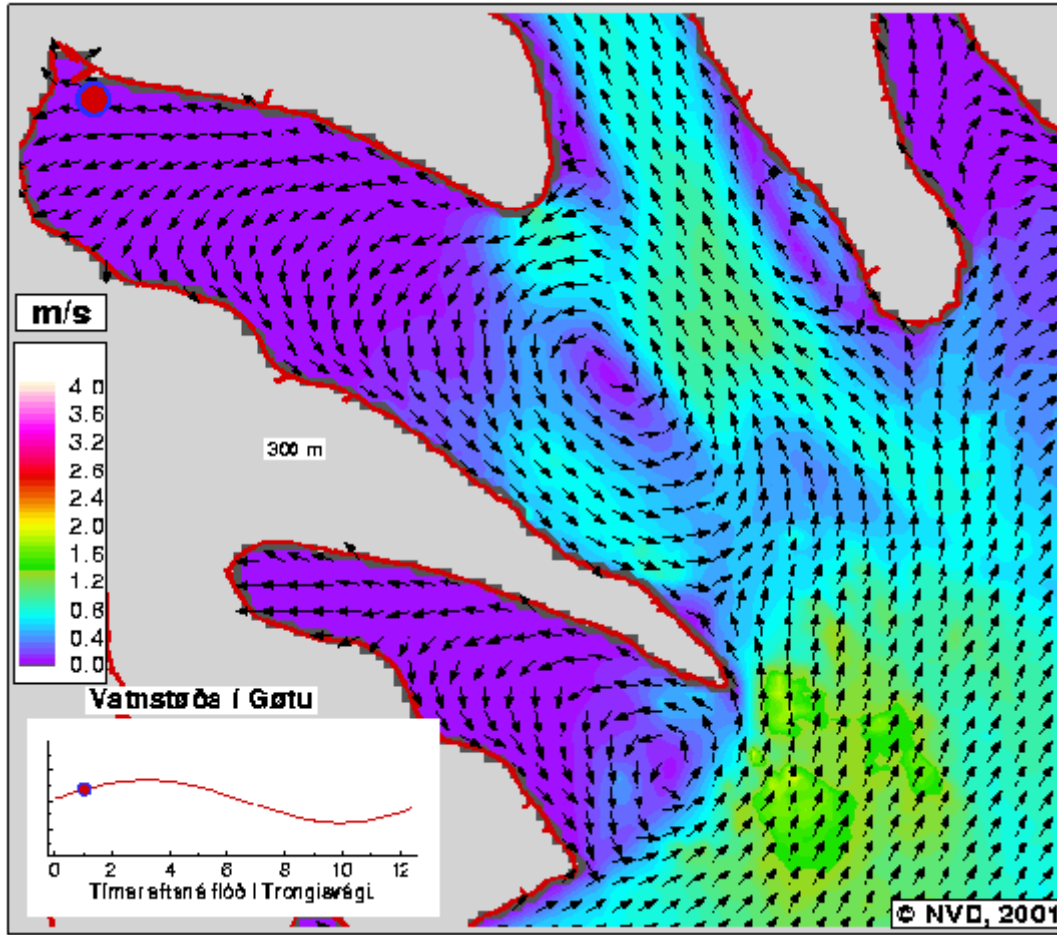

*00:00 Tímar eftir
Flóð á Trongisvági*

*00:15 Tímar eftir
Flóð á Trongisvági*

*00:30 Tímar eftir
Flóð á Trongisvági*

*00:45 Tímar eftir
Flóð á Trongisvági*

*01:00 Tímar eftir
Flóð á Trongisvægi*

*01:15 Tímar eftir
Flóð á Trongisvægi*

*01:30 Tímar eftir
Flóð á Trongisvági*

*01:45 Tímar eftir
Flóð á Trongisvági*

*02:00 Tímar eftir
Flóð á Trongisvági*

*02:15 Tímar eftir
Flóð á Trongisvági*

*02:30 Tímar eftir
Flóð á Trongisvægi*

*02:45 Tímar eftir
Flóð á Trongisvægi*