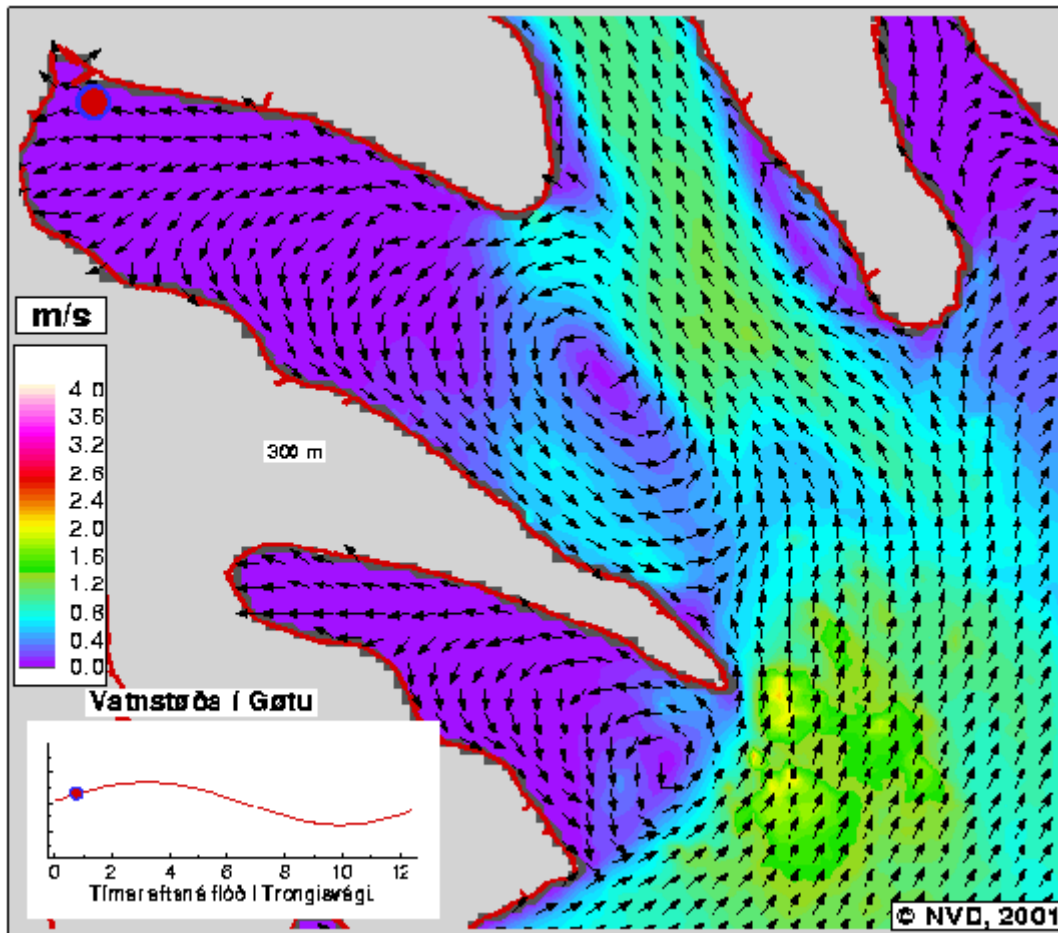

*00:00 Tímar eftir
Flóð á Trongisvági*

*00:15 Tímar eftir
Flóð á Trongisvági*

*00:30 Tímar eftir
Flóð á Trongisvági*

*00:45 Tímar eftir
Flóð á Trongisvági*

*01:00 Tímar eftir
Flóð á Trongisvægi*

*01:15 Tímar eftir
Flóð á Trongisvægi*

*01:30 Tímar eftir
Flóð á Trongisvági*

*01:45 Tímar eftir
Flóð á Trongisvági*

*02:00 Tímar eftir
Flóð á Trongisvági*

*02:15 Tímar eftir
Flóð á Trongisvági*

*02:30 Tímar eftir
Flóð á Trongisvægi*

*02:45 Tímar eftir
Flóð á Trongisvægi*