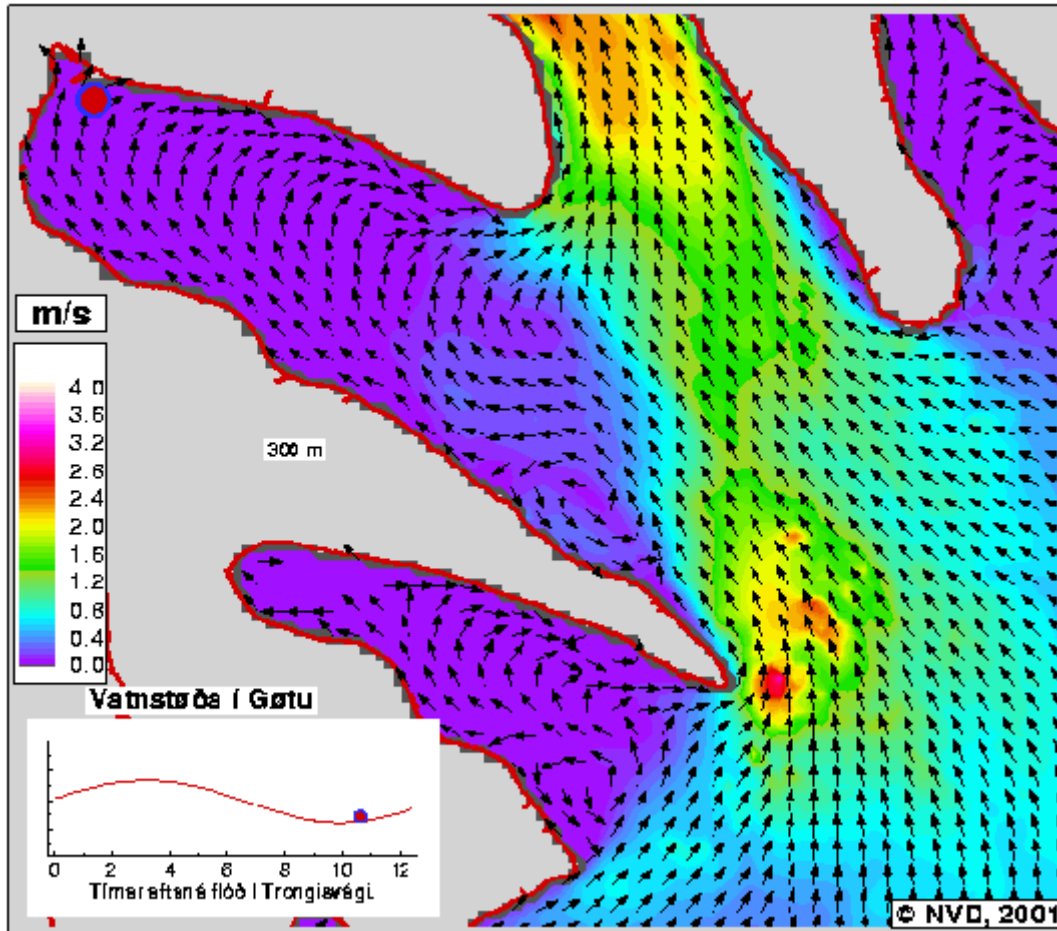

*09:00 Tímar eftir
Flóð á Trongisvægi*

*09:15 Tímar eftir
Flóð á Trongisvægi*

**09:30 Tímar eftir
Flóð á Trongisvægi**

**09:45 Tímar eftir
Flóð á Trongisvægi**

*10:00 Tímar eftir
Flóð á Trongisvági*

*10:15 Tímar eftir
Flóð á Trongisvági*