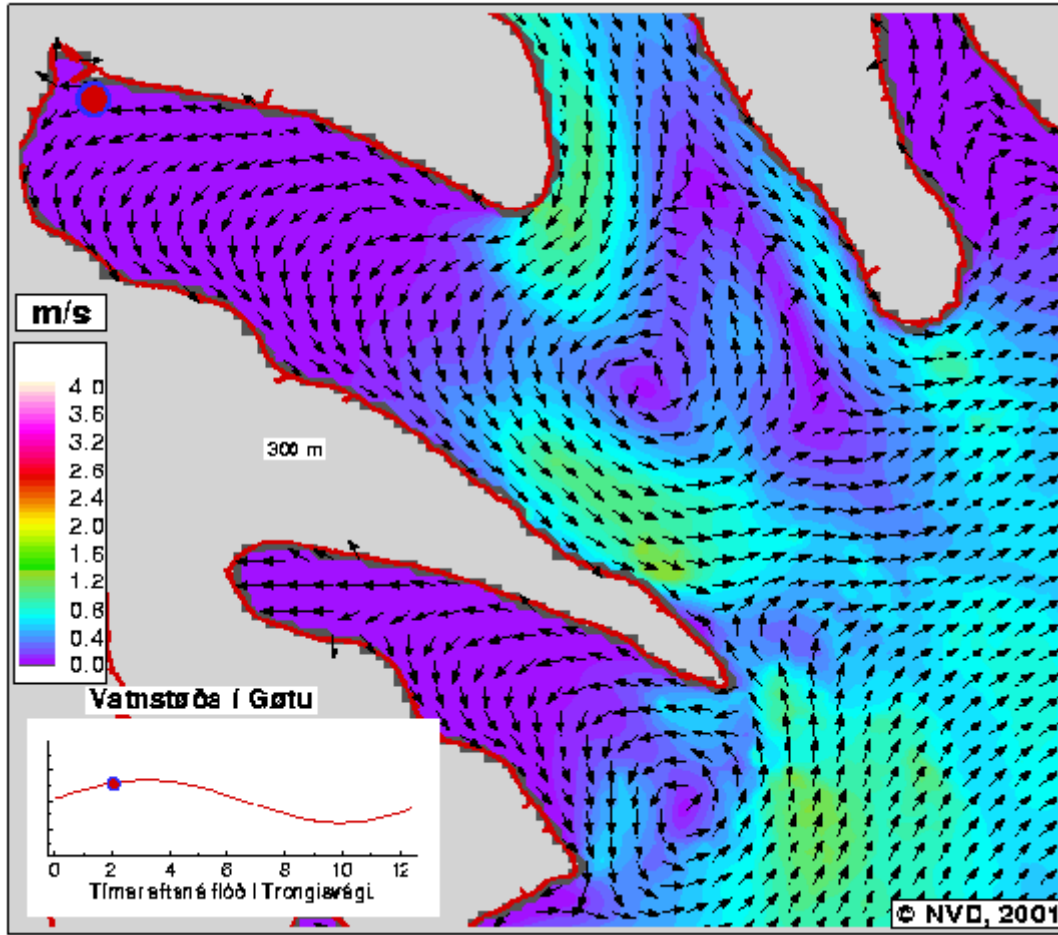

*00:00 Tímar eftir
Flóð á Trongisvági*

*00:15 Tímar eftir
Flóð á Trongisvági*

*00:30 Tímar eftir
Flóð á Trongisvági*

*00:45 Tímar eftir
Flóð á Trongisvági*

*01:00 Tímar eftir
Flóð á Trongisvægi*

*01:15 Tímar eftir
Flóð á Trongisvægi*

*01:30 Tímar eftir
Flóð á Trongisvági*

*01:45 Tímar eftir
Flóð á Trongisvági*

*02:00 Tímar eftir
Flóð á Trongisvági*

*02:15 Tímar eftir
Flóð á Trongisvági*

*02:30 Tímar eftir
Flóð á Trongisvægi*

*02:45 Tímar eftir
Flóð á Trongisvægi*