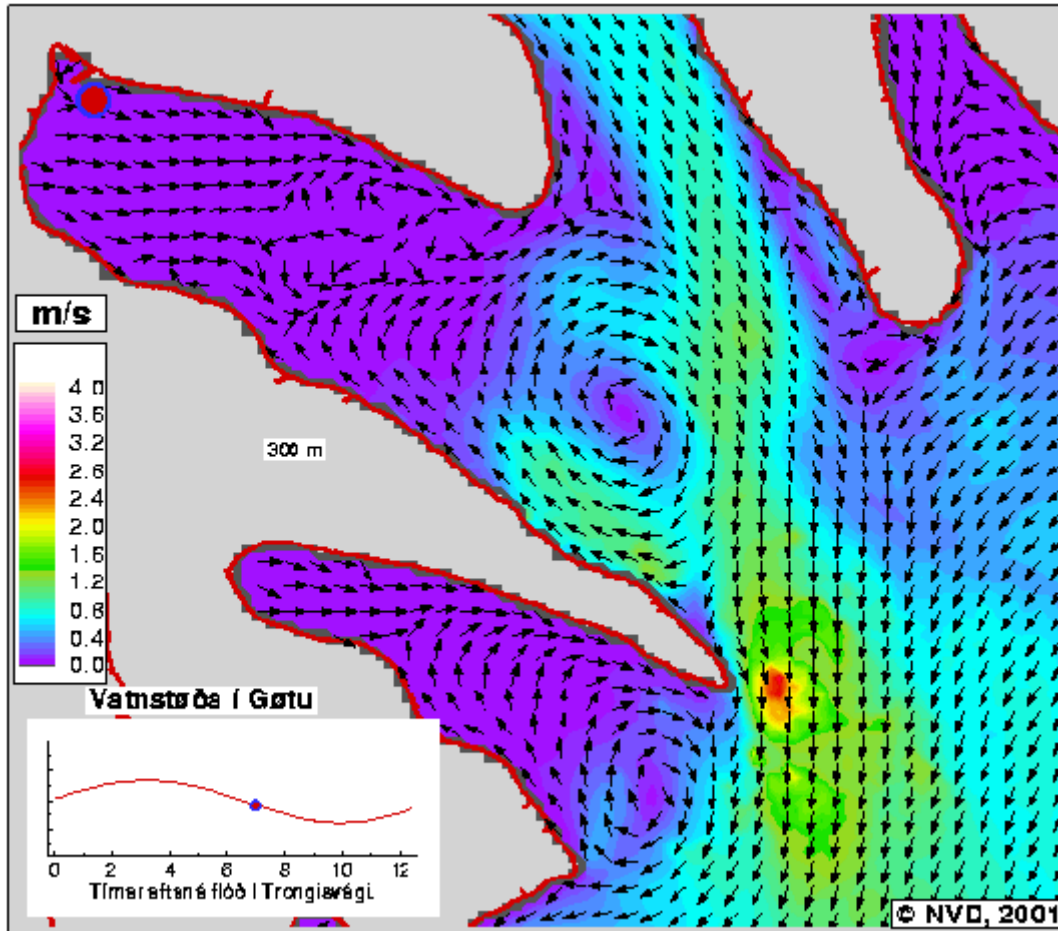

06:45 Tímar eftir
Flóð á Trongisvági