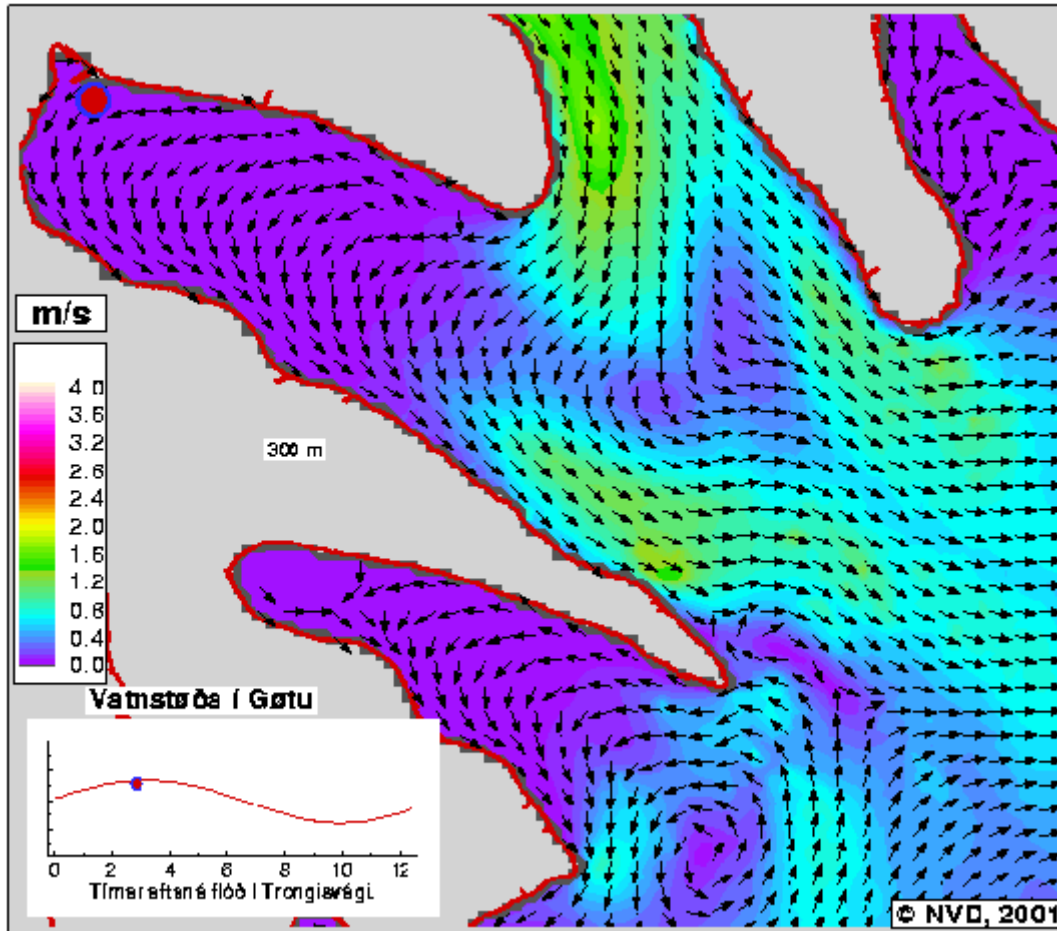

*01:30 Tímar eftir
Flóð á Trongisvági*

*01:45 Tímar eftir
Flóð á Trongisvági*

*02:00 Tímar eftir
Flóð á Trongisvági*

*02:15 Tímar eftir
Flóð á Trongisvági*

*02:30 Tímar eftir
Flóð á Trongisvægi*

*02:45 Tímar eftir
Flóð á Trongisvægi*

*03:00 Tímar eftir
Flóð á Trongisvági*

*03:15 Tímar eftir
Flóð á Trongisvági*

03:30 Tímar eftir
Flóð á Trongisvági

03:45 Tímar eftir
Flóð á Trongisvági

*04:00 Tímar eftir
Flóð á Trongjavægi*

*04:15 Tímar eftir
Flóð á Trongjavægi*