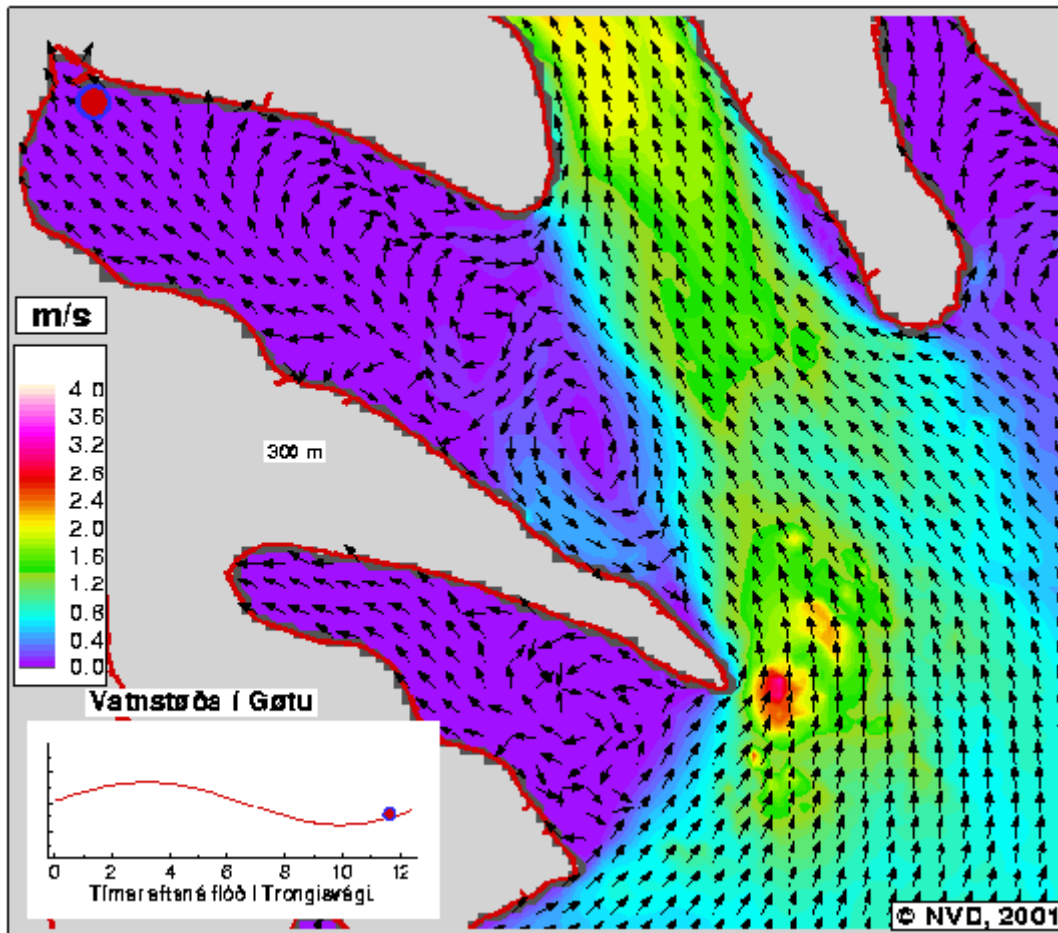

*11:15 Tímar eftir
Flóð á Trongisvægi*