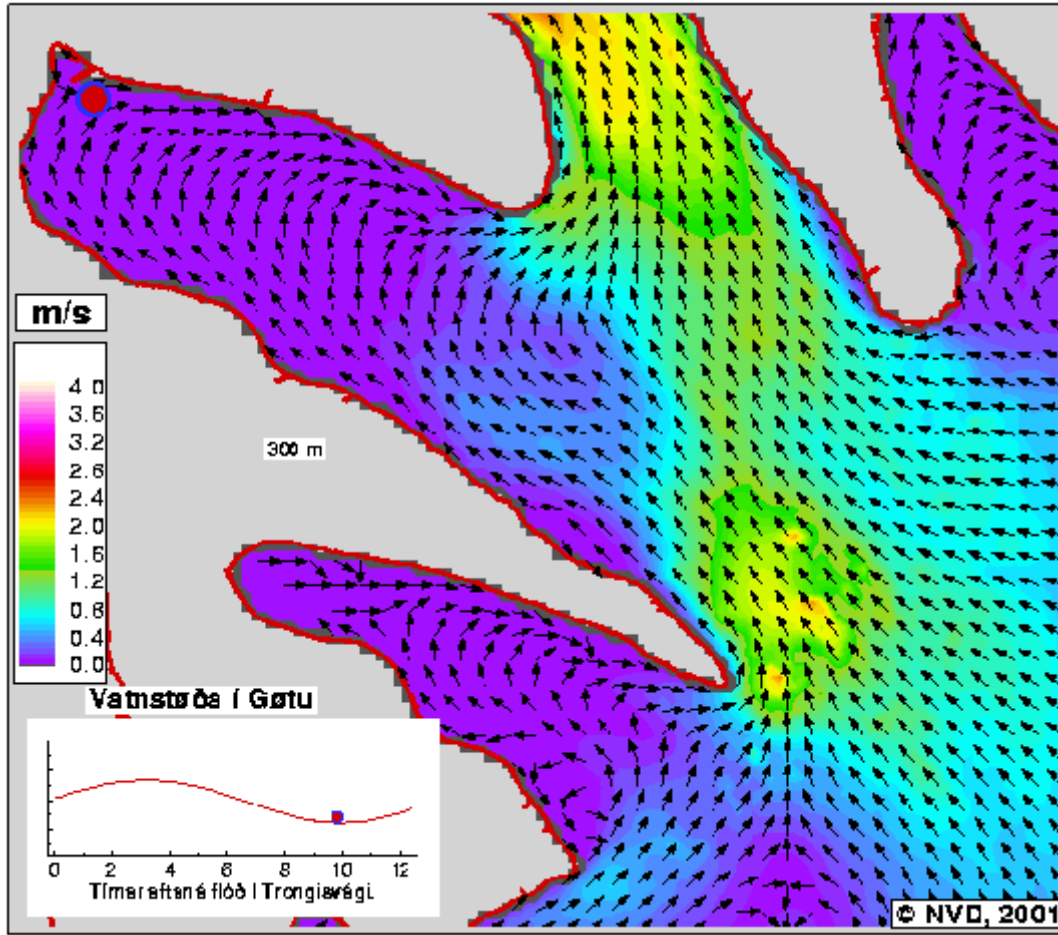

*07:30 Tímar eftir
Flóð á Trongisvági*

*07:45 Tímar eftir
Flóð á Trongisvági*

*08:00 Tímar eftir
Flóð á Trongisvági*

*08:15 Tímar eftir
Flóð á Trongisvági*

*08:30 Tímar eftir
Flóð á Trongsivági*

*08:45 Tímar eftir
Flóð á Trongsivági*

*09:00 Tímar eftir
Flóð á Trongisvægi*

*09:15 Tímar eftir
Flóð á Trongisvægi*

**09:30 Tímar eftir
Flóð á Trongisvægi**

**09:45 Tímar eftir
Flóð á Trongisvægi**

*10:00 Tímar eftir
Flóð á Trongisvági*

*10:15 Tímar eftir
Flóð á Trongisvági*